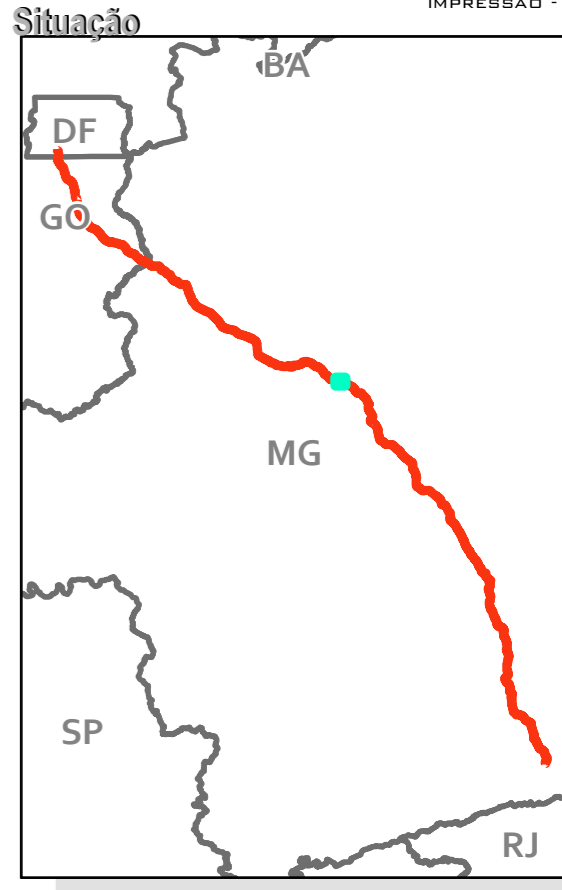

ÁREA DIRETAMENTE AFETADA - ADA

RODOVIA BR-040 (DF/GO/MG)

LEGENDA

-  BR-040
-  Rodovias
-  ADA - 40m
-  Limites estaduais

FOLHA 42/96
IMPRESSÃO - A2

Projeção UTM - Fuso 23S
Sistema de Coordenadas Geográficas-GCS
SIRGAS 2000
Escala 1:20.000