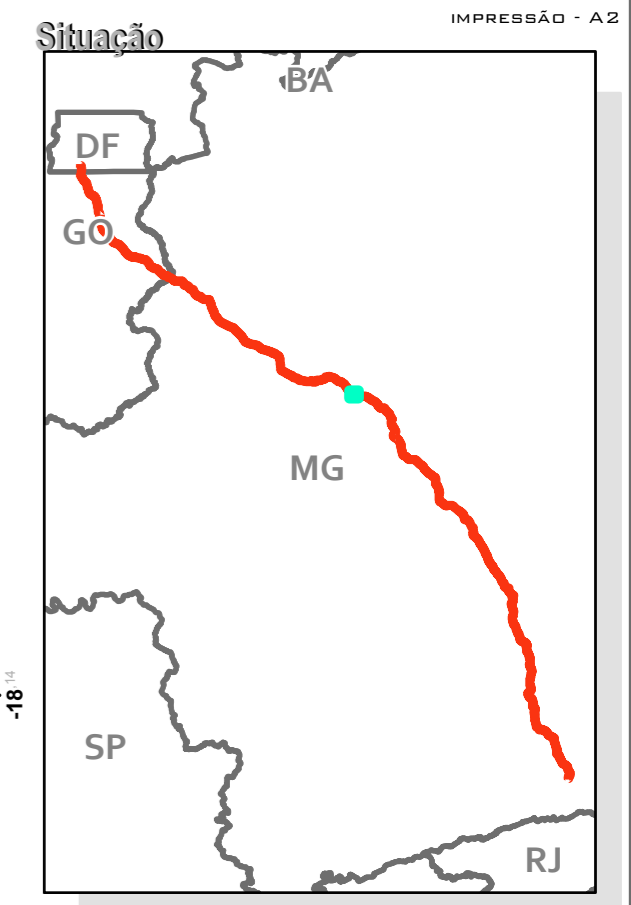

ÁREA DIRETAMENTE AFETADA - ADA

RODOVIA BR-040 (DF/GO/MG)

LEGENDA

- BR-040
- Rodovias
- ADA - 40m
- Limites estaduais

MG

São Gonçalo do Abaeté

FOLHA 41/96
IMPRESSÃO - A2

Projeção UTM - Fuso 23S
Sistema de Coordenadas Geográficas-GCS
SIRGAS 2000
Escala 1:20.000