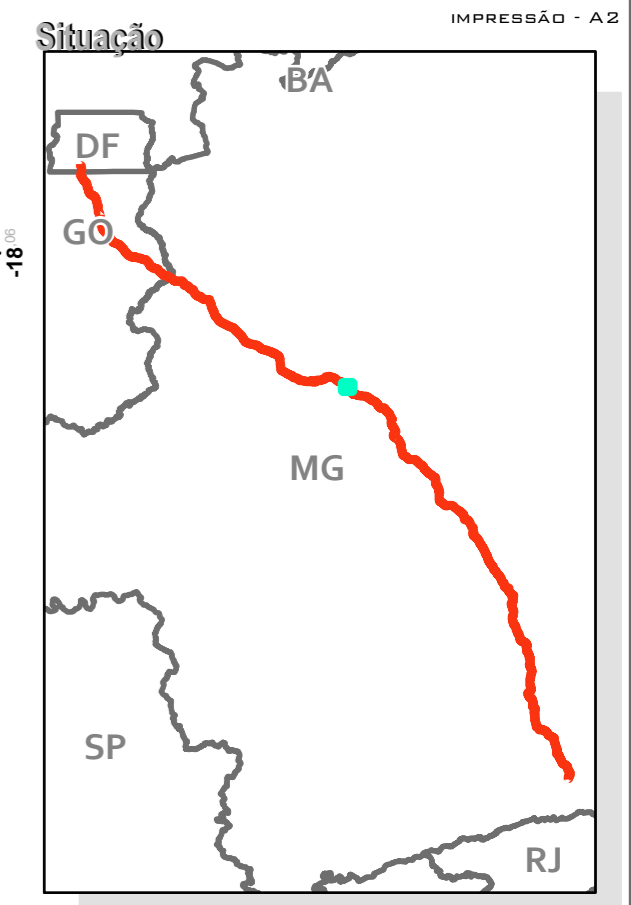

### ÁREA DIRETAMENTE AFETADA - ADA

RODOVIA BR-040  
(DF/GO/MG)

**LEGENDA**

- BR-040
- Rodovias
- ADA - 40m
- Limites estaduais

FOLHA 40/96  
IMPRESSÃO - A2

Projeção UTM - Fuso 23S  
Sistema de Coordenadas Geográficas-GCS  
SIRGAS 2000  
Escala 1:20.000