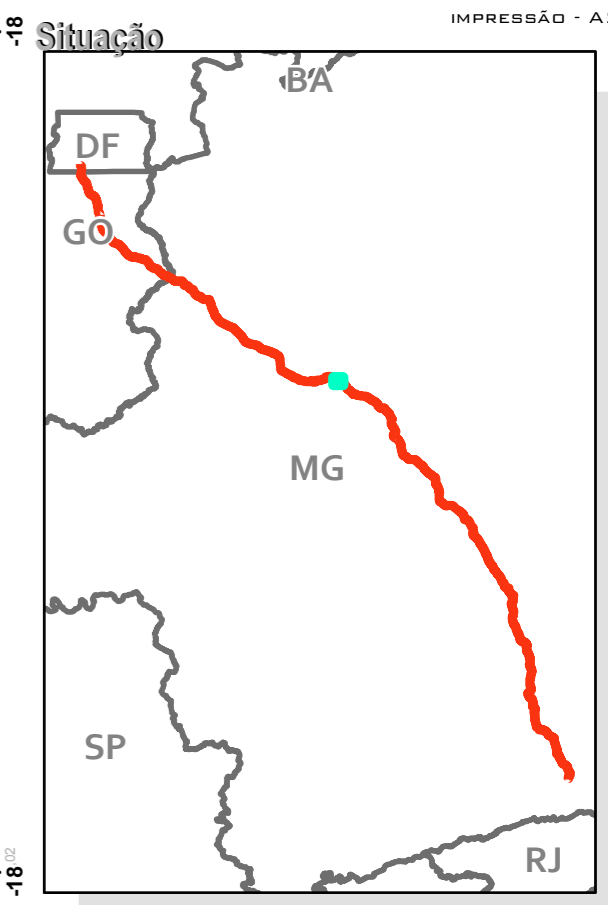

**ÁREA DIRETAMENTE AFETADA - ADA**

**RODOVIA BR-040 (DF/GO/MG)**

**LEGENDA**

	BR-040
	Rodovias
	ADA - 40m
	Limites estaduais

FOLHA 39/96  
IMPRESSÃO - A2

Projeção UTM - Fuso 23S  
Sistema de Coordenadas Geográficas-GCS  
SIRGAS 2000  
Escala 1:20.000