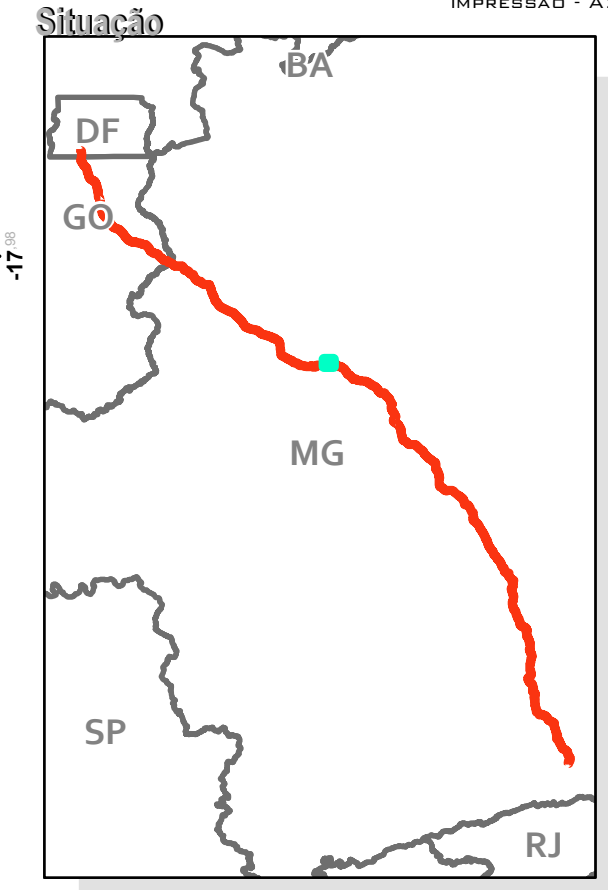

**ÁREA DIRETAMENTE AFETADA - ADA**

**RODOVIA BR-040 (DF/GO/MG)**

**LEGENDA**

	BR-040
	Rodovias
	ADA - 40m
	Limites estaduais

FOLHA 38/96  
IMPRESSÃO - A2

Projeção UTM - Fuso 23S  
Sistema de Coordenadas Geográficas-GCS  
SIRGAS 2000  
Escala 1:20.000