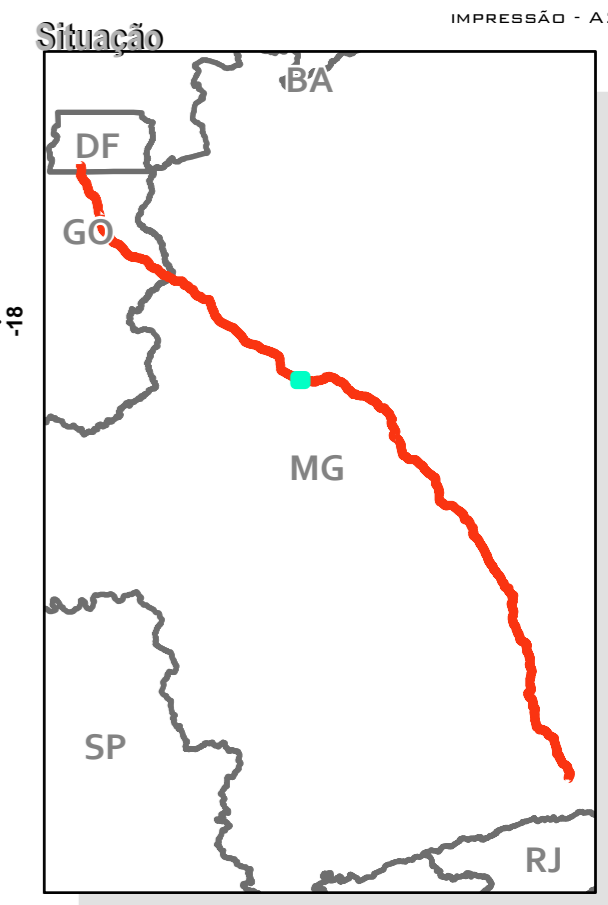

**ÁREA DIRETAMENTE AFETADA - ADA**

**RODOVIA BR-040 (DF/GO/MG)**

**LEGENDA**

- BR-040
- Rodovias
- ADA - 40m
- Limites estaduais

FOLHA 35/96  
IMPRESSÃO - A2

Projeção UTM - Fuso 23S  
Sistema de Coordenadas Geográficas-GCS  
SIRGAS 2000  
Escala 1:20.000