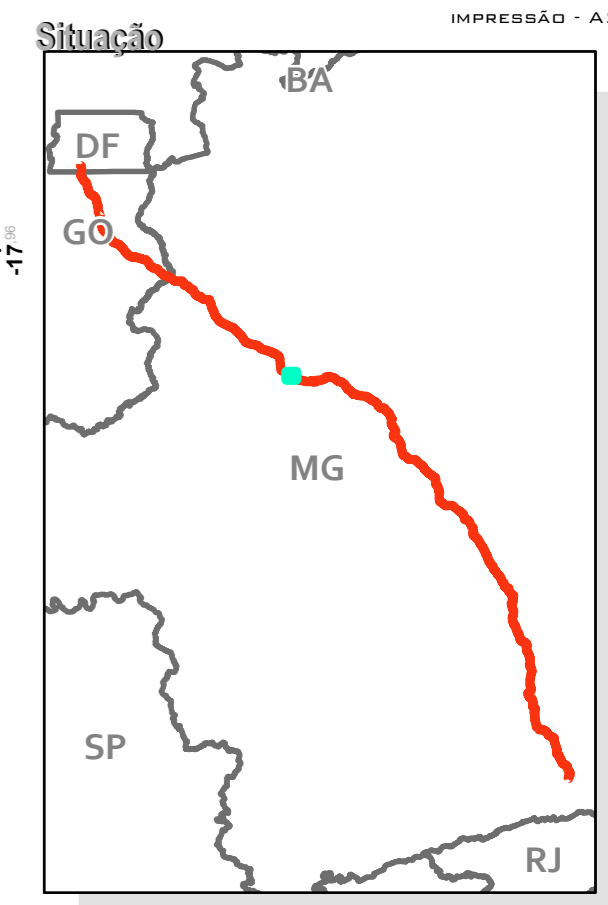

**ÁREA DIRETAMENTE AFETADA - ADA**

**RODOVIA BR-040 (DF/GO/MG)**

**LEGENDA**

	BR-040
	Rodovias
	ADA - 40m
	Limites estaduais

FOLHA 34/96  
IMPRESSÃO - A2

Projeção UTM - Fuso 23S  
Sistema de Coordenadas Geográficas-GCS  
SIRGAS 2000  
Escala 1:20.000