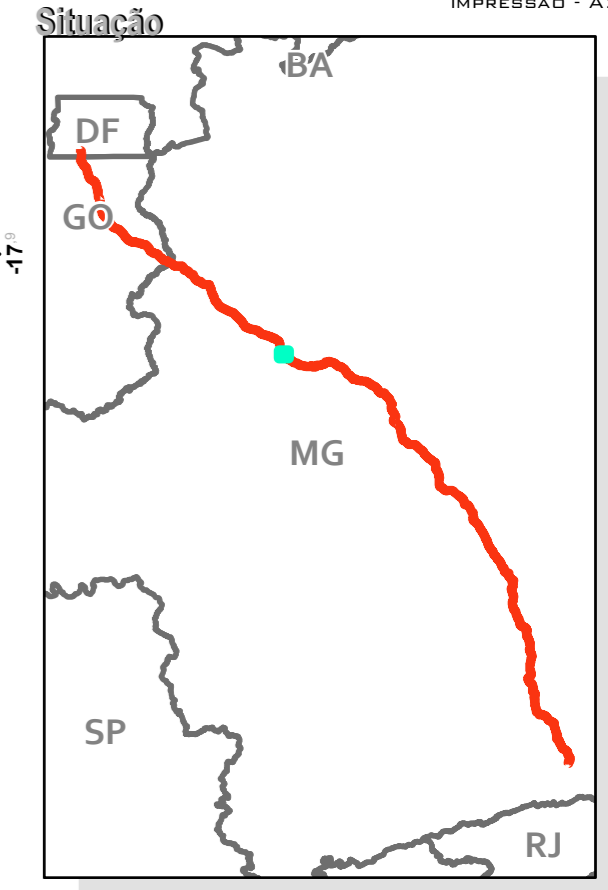

**ÁREA DIRETAMENTE AFETADA - ADA**

**RODOVIA BR-040 (DF/GO/MG)**

**LEGENDA**

|   |                   |
|---|-------------------|
|    | BR-040            |
|    | Rodovias          |
|    | ADA - 40m         |
|  | Limites estaduais |

FOLHA 33/96  
IMPRESSÃO - A2

Projeção UTM - Fuso 23S  
Sistema de Coordenadas Geográficas-GCS  
SIRGAS 2000  
Escala 1:20.000