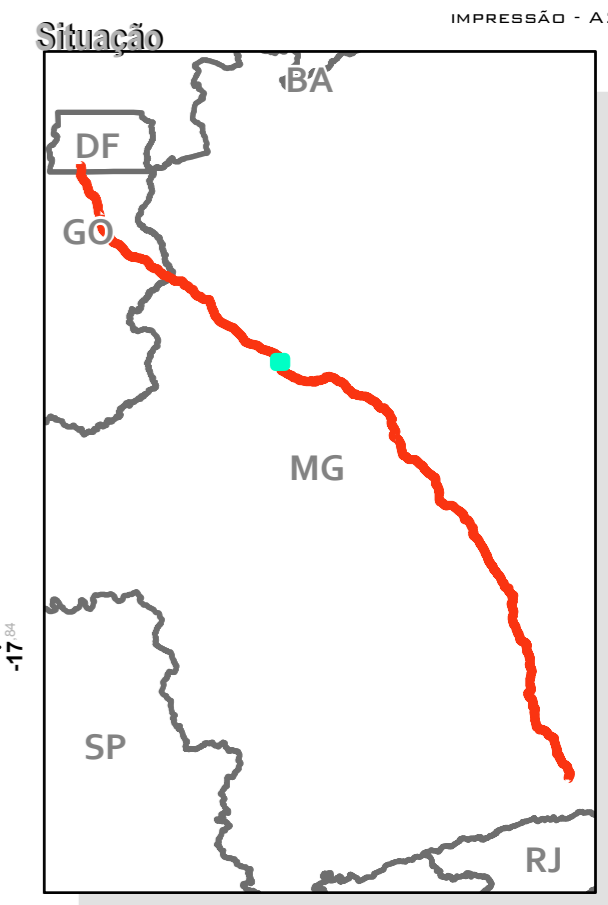

**ÁREA DIRETAMENTE AFETADA - ADA**

**RODOVIA BR-040 (DF/GO/MG)**

**LEGENDA**

	BR-040
	Rodovias
	ADA - 40m
	Limites estaduais

FOLHA 32/96  
IMPRESSÃO - A2

Projeção UTM - Fuso 23S  
Sistema de Coordenadas Geográficas-GCS  
SIRGAS 2000  
Escala 1:20.000