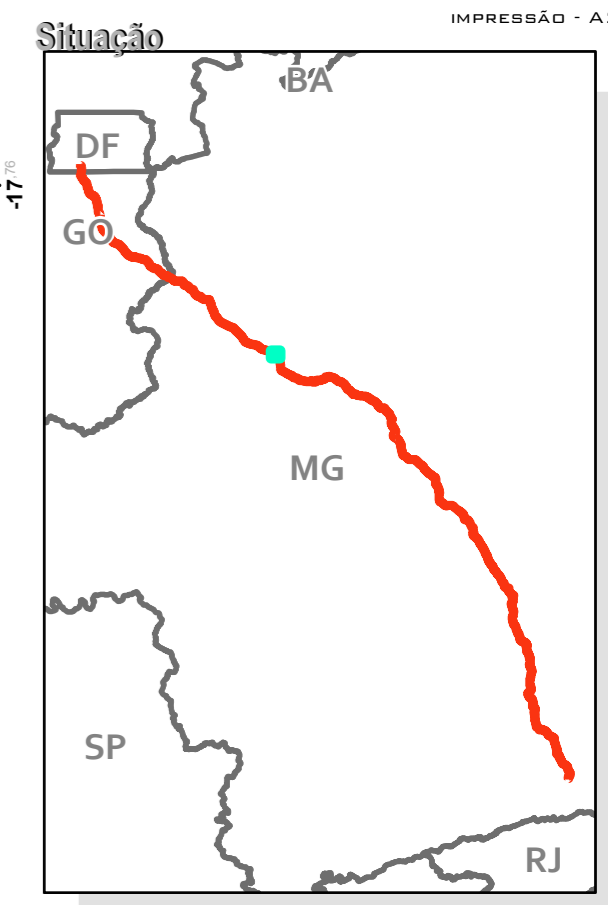

ÁREA DIRETAMENTE AFETADA - ADA

RODOVIA BR-040
(DF/GO/MG)

LEGENDA

- BR-040
- Rodovias
- ADA - 40m
- Limites estaduais

FOLHA 31/96
IMPRESSÃO - A2

Projeção UTM - Fuso 23S
Sistema de Coordenadas Geográficas-GCS
SIRGAS 2000
Escala 1:20.000