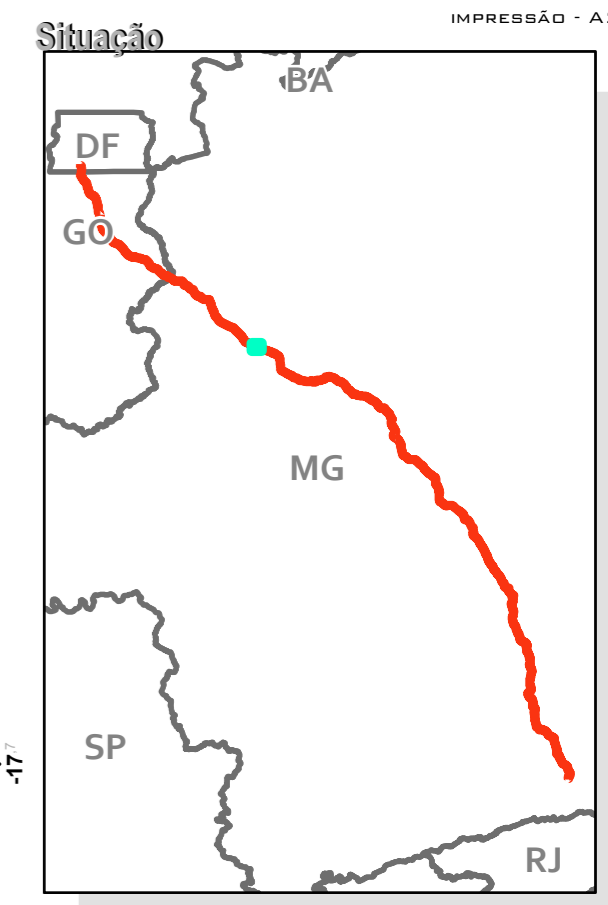

ÁREA DIRETAMENTE AFETADA - ADA

RODOVIA BR-040 (DF/GO/MG)

LEGENDA	
	BR-040
	Rodovias
	ADA - 40m
	Limites estaduais

FOLHA 29/96
IMPRESSÃO - A2

Projeção UTM - Fuso 23S
Sistema de Coordenadas Geográficas-GCS
SIRGAS 2000
Escala 1:20.000