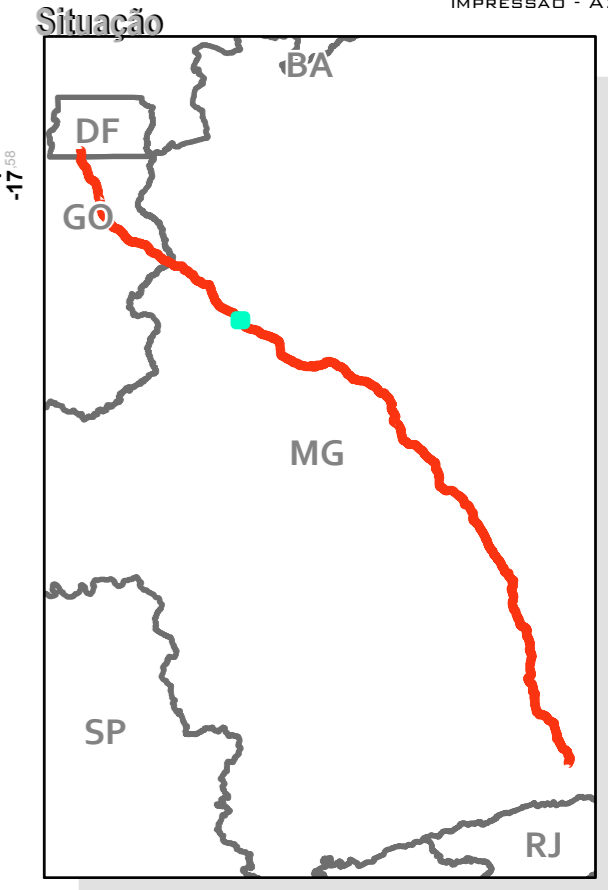

João Pinheiro

MG

Lagoa Grande

**ÁREA DIRETAMENTE AFETADA - ADA**

RODOVIA BR-040  
(DF/GO/MG)

**LEGENDA**

-  BR-040
-  Rodovias
-  ADA - 40m
-  Limites estaduais

FOLHA 27/96  
IMPRESSÃO - A2

Projeção UTM - Fuso 23S  
Sistema de Coordenadas Geográficas-GCS  
SIRGAS 2000  
Escala 1:20.000