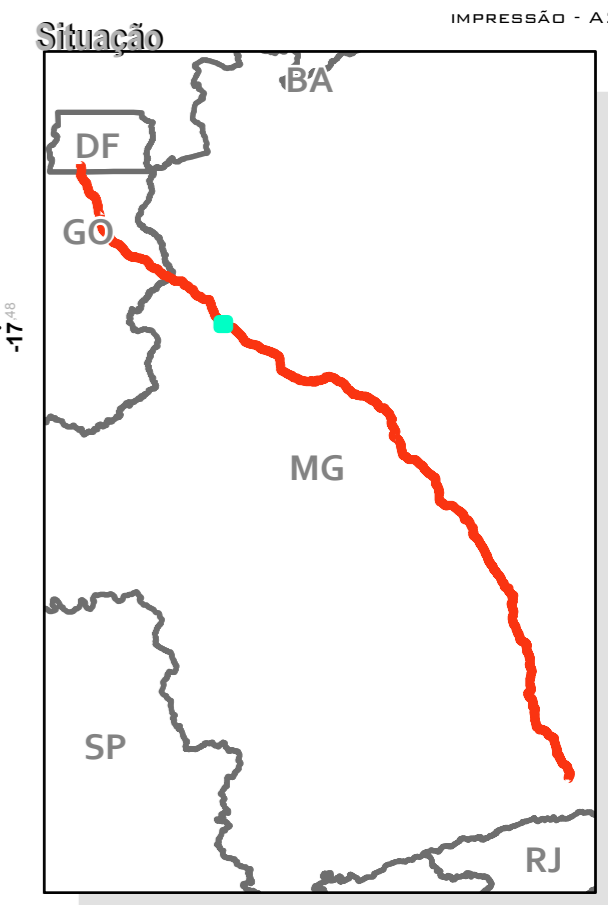

ÁREA DIRETAMENTE AFETADA - ADA

RODOVIA BR-040 (DF/GO/MG)

LEGENDA

-  BR-040
-  Rodovias
-  ADA - 40m
-  Limites estaduais

FOLHA 25/96
IMPRESSÃO - A2

Projeção UTM - Fuso 23S
Sistema de Coordenadas Geográficas-GCS
SIRGAS 2000
Escala 1:20.000