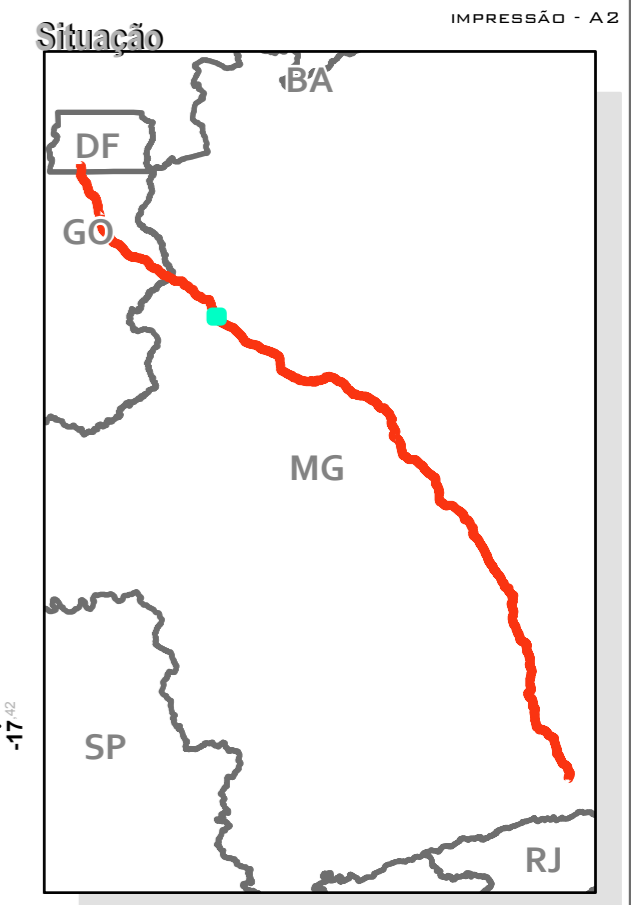

### ÁREA DIRETAMENTE AFETADA - ADA

RODOVIA BR-040  
(DF/GO/MG)

LEGENDA	
	BR-040
	Rodovias
	Limites estaduais
	ADA - 40m

FOLHA 24/96  
IMPRESSÃO - A2

Projeção UTM - Fuso 23S  
Sistema de Coordenadas Geográficas-GCS  
SIRGAS 2000  
Escala 1:20.000