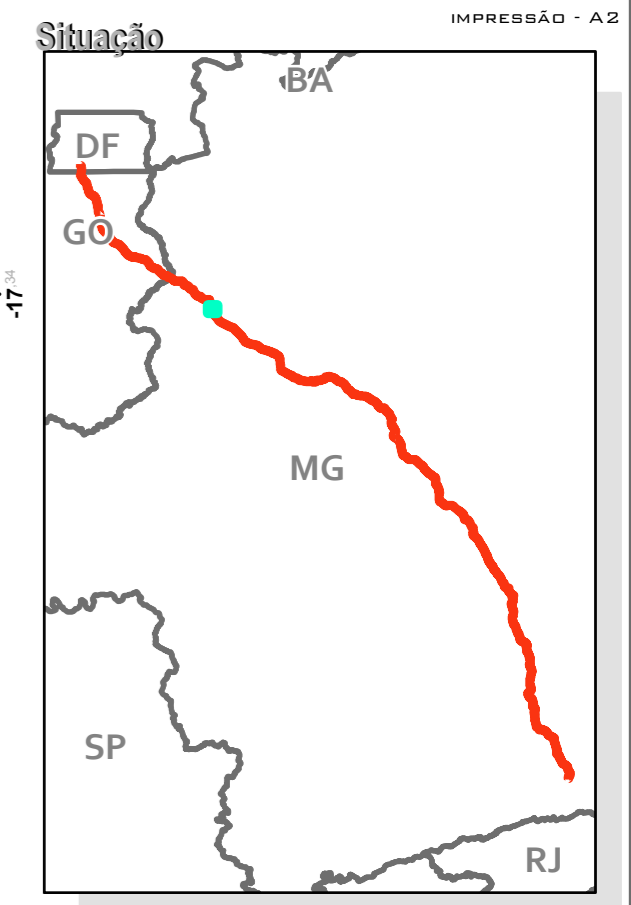

ÁREA DIRETAMENTE AFETADA - ADA

RODOVIA BR-040 (DF/GO/MG)

LEGENDA

| | |
|---|-------------------|
|  | BR-040 |
|  | Rodovias |
|  | Limites estaduais |
|  | ADA - 40m |

FOLHA 23/96
IMPRESSÃO - A2

Projeção UTM - Fuso 23S
Sistema de Coordenadas Geográficas-GCS
SIRGAS 2000
Escala 1:20.000