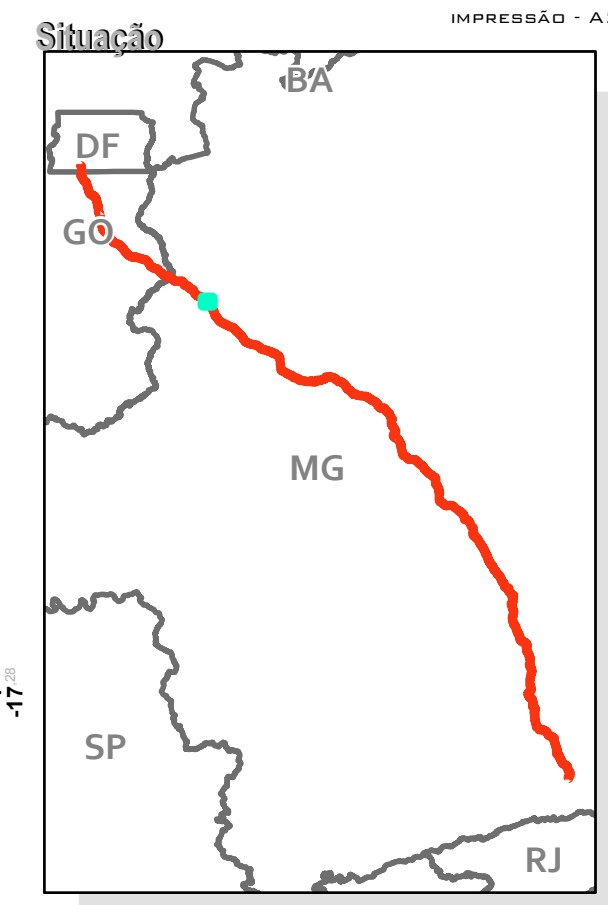

ÁREA DIRETAMENTE AFETADA - ADA

RODOVIA BR-040 (DF/GO/MG)

LEGENDA

	BR-040
	Rodovias
	Limites estaduais
	ADA - 40m

FOLHA 22/96
IMPRESSÃO - A2

Projeção UTM - Fuso 23S
Sistema de Coordenadas Geográficas-GCS
SIRGAS 2000
Escala 1:20.000