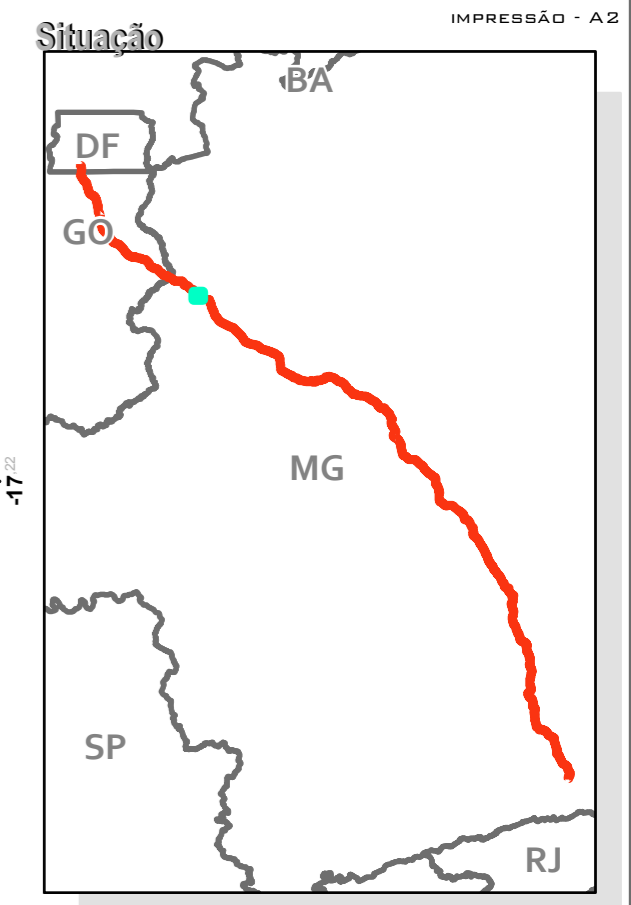

ÁREA DIRETAMENTE AFETADA - ADA

RODOVIA BR-040 (DF/GO/MG)

LEGENDA

	BR-040
	Rodovias
	Limites estaduais
	ADA - 40m

FOLHA 21/96
IMPRESSÃO - A2

Projeção UTM - Fuso 23S
Sistema de Coordenadas Geográficas-GCS
SIRGAS 2000
Escala 1:20.000