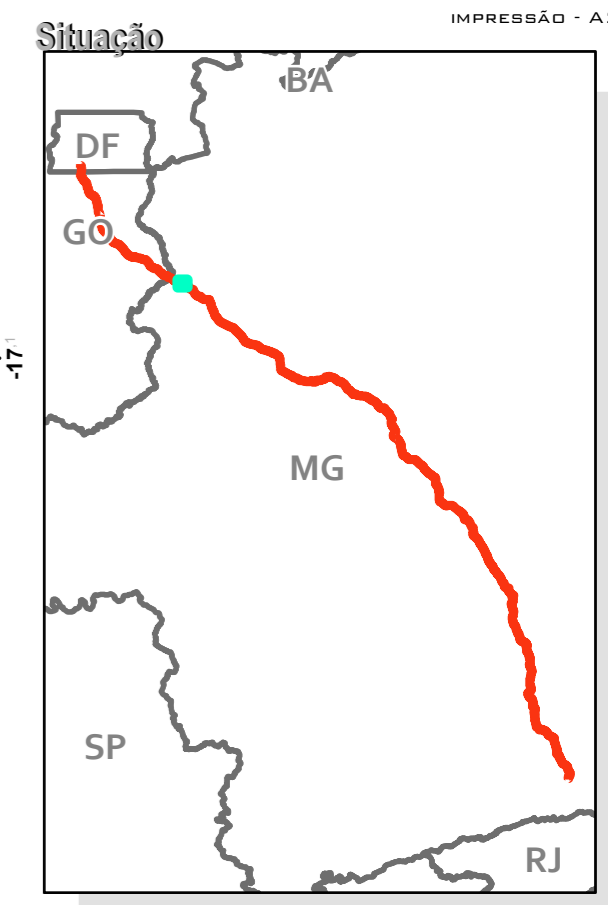

ÁREA DIRETAMENTE AFETADA - ADA

RODOVIA BR-040 (DF/GO/MG)

LEGENDA

	BR-040
	Rodovias
	Limites estaduais
	ADA - 40m

FOLHA 19/96
IMPRESSÃO - A2

Projeção UTM - Fuso 23S
Sistema de Coordenadas Geográficas-GCS
SIRGAS 2000
Escala 1:20.000