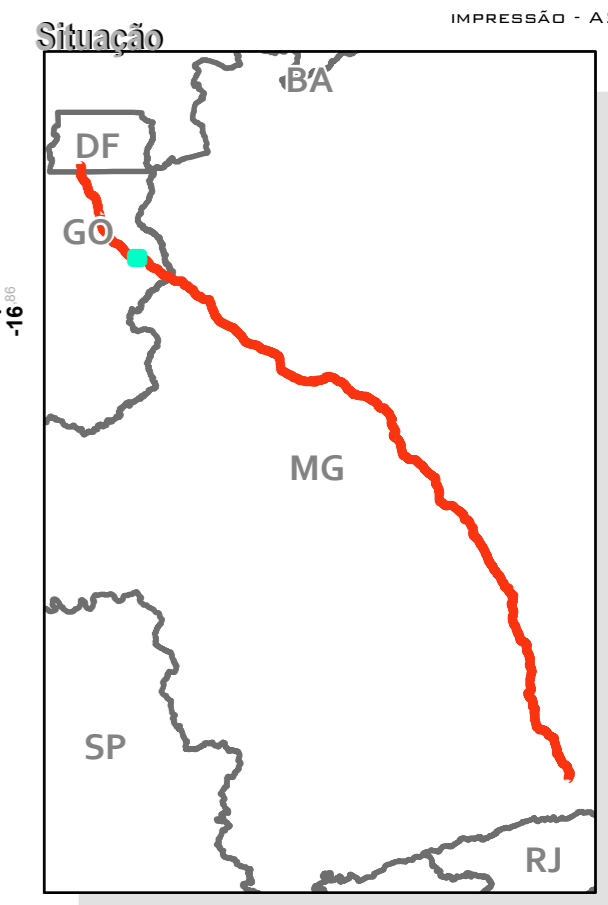

ÁREA DIRETAMENTE AFETADA - ADA

RODOVIA BR-040 (DF/GO/MG)

LEGENDA

-  BR-040
-  Limites estaduais
-  ADA - 40m
-  Rodovias

FOLHA 14/96
IMPRESSÃO - A2

Projeção UTM - Fuso 23S
Sistema de Coordenadas Geográficas-GCS
SIRGAS 2000
Escala 1:20.000