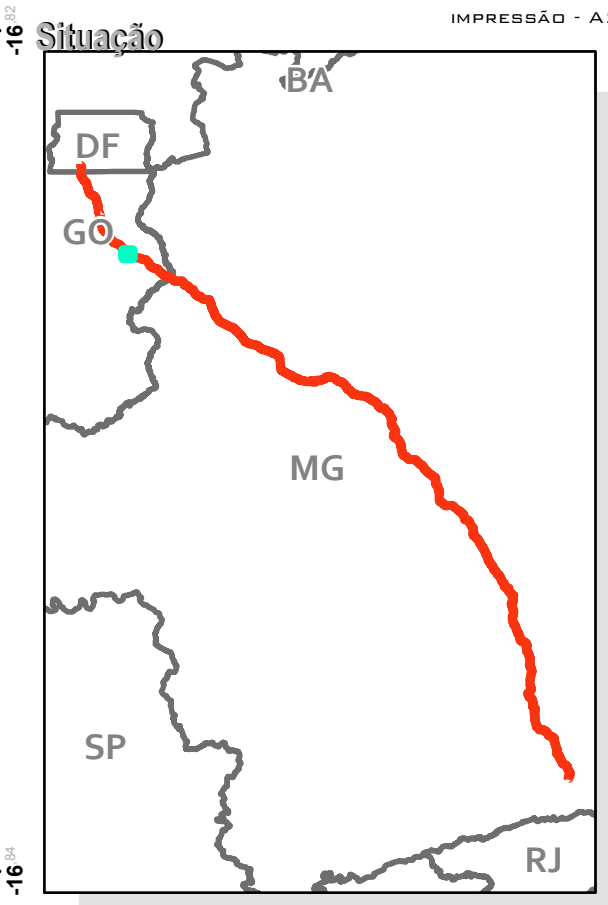

ÁREA DIRETAMENTE AFETADA - ADA

RODOVIA BR-040
(DF/GO/MG)

LEGENDA

- BR-040
- Limites estaduais
- ADA - 40m
- Rodovias

FOLHA 13/96
IMPRESSÃO - A2

Projeção UTM - Fuso 23S
Sistema de Coordenadas Geográficas-GCS
SIRGAS 2000
Escala 1:20.000