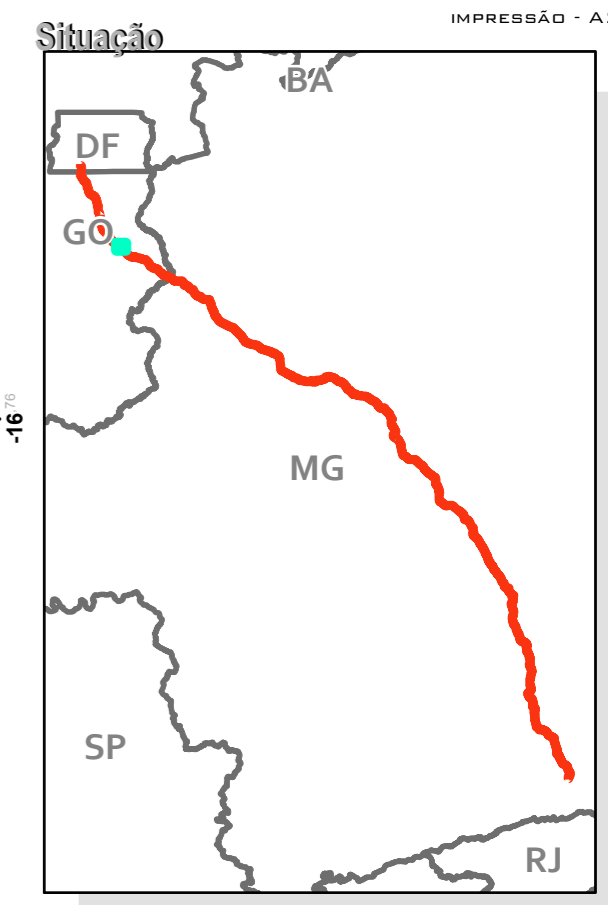

**ÁREA DIRETAMENTE AFETADA - ADA**

**RODOVIA BR-040 (DF/GO/MG)**

**LEGENDA**

-  BR-040
-  Limites estaduais
-  ADA - 40m
-  Rodovias

FOLHA 12/96  
IMPRESSÃO - A2

Projeção UTM - Fuso 23S  
Sistema de Coordenadas Geográficas-GCS  
SIRGAS 2000  
Escala 1:20.000