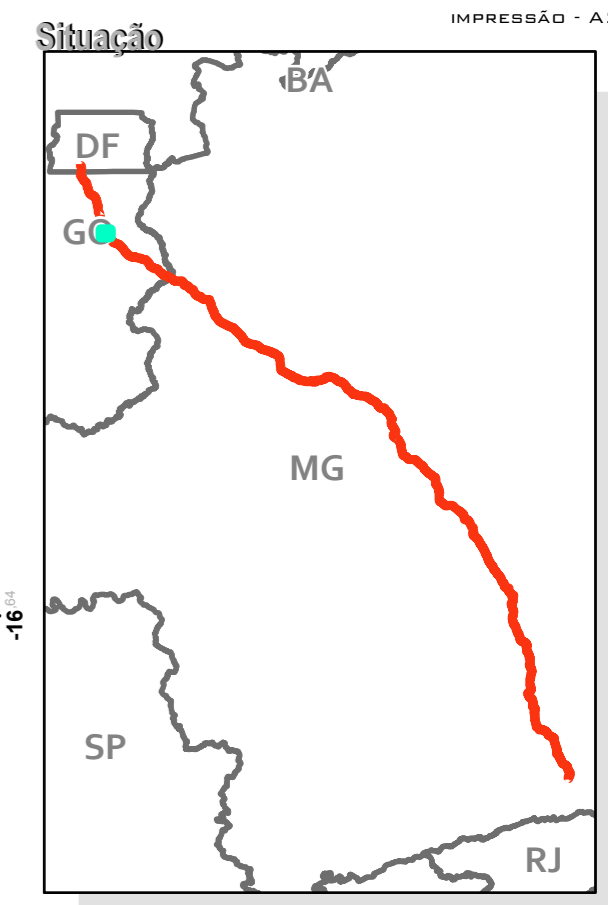

ÁREA DIRETAMENTE AFETADA - ADA

RODOVIA BR-040 (DF/GO/MG)

LEGENDA

-  BR-040
-  Limites estaduais
-  ADA - 40m
-  Rodovias

FOLHA 10/96
IMPRESSÃO - A2

Projeção UTM - Fuso 23S
Sistema de Coordenadas Geográficas-GCS
SIRGAS 2000
Escala 1:20.000