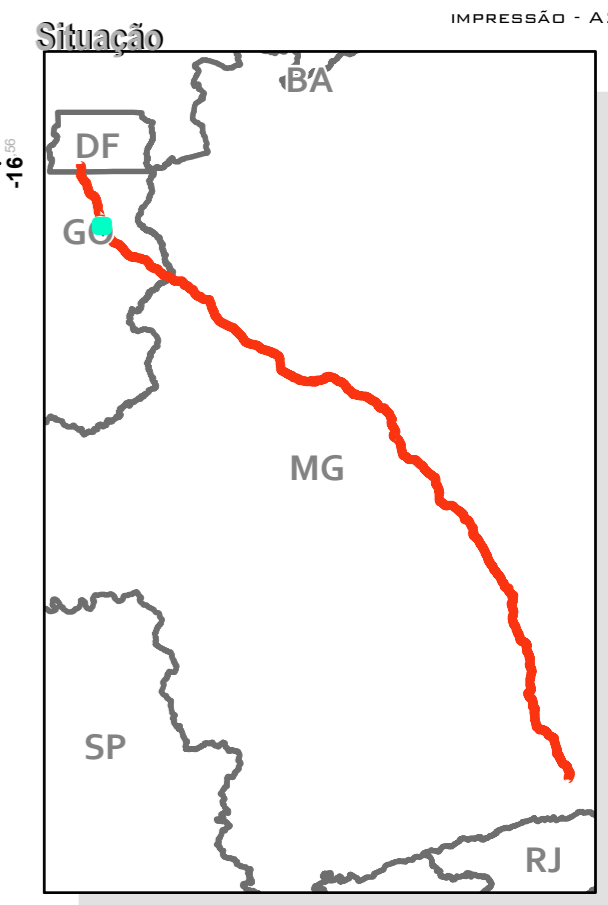

Luziânia

GO

Cristalina

**ÁREA DIRETAMENTE AFETADA - ADA**

RODOVIA BR-040  
(DF/GO/MG)

**LEGENDA**

-  BR-040
-  Limites estaduais
-  ADA - 40m
-  Rodovias

FOLHA 09/96  
IMPRESSÃO - A2

Projeção UTM - Fuso 23S  
Sistema de Coordenadas Geográficas-GCS  
SIRGAS 2000  
Escala 1:20.000