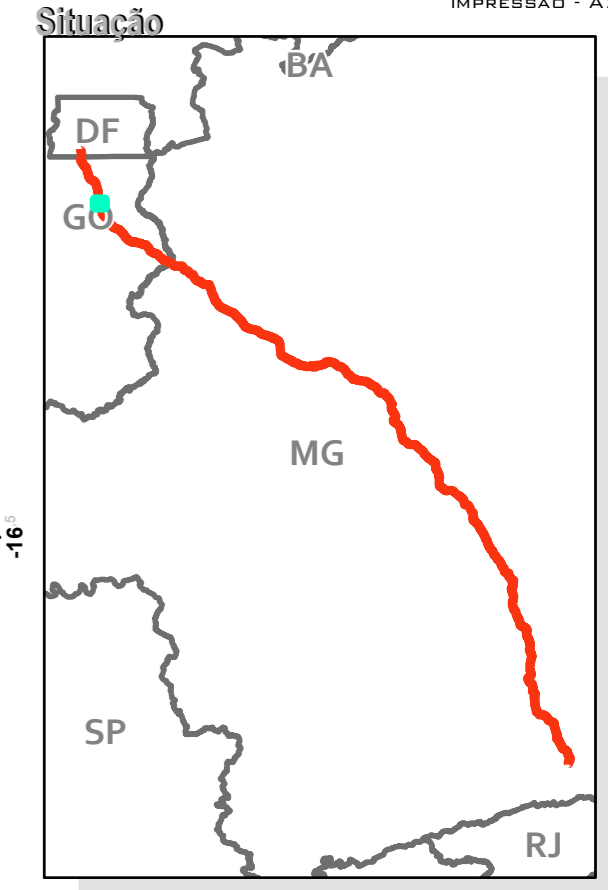

ÁREA DIRETAMENTE AFETADA - ADA

RODOVIA BR-040 (DF/GO/MG)

LEGENDA

	BR-040
	Rodovias
	ADA - 40m
	Limites estaduais

FOLHA 08/96
IMPRESSÃO - A2

Projeção UTM - Fuso 23S
Sistema de Coordenadas Geográficas-GCS
SIRGAS 2000
Escala 1:20.000