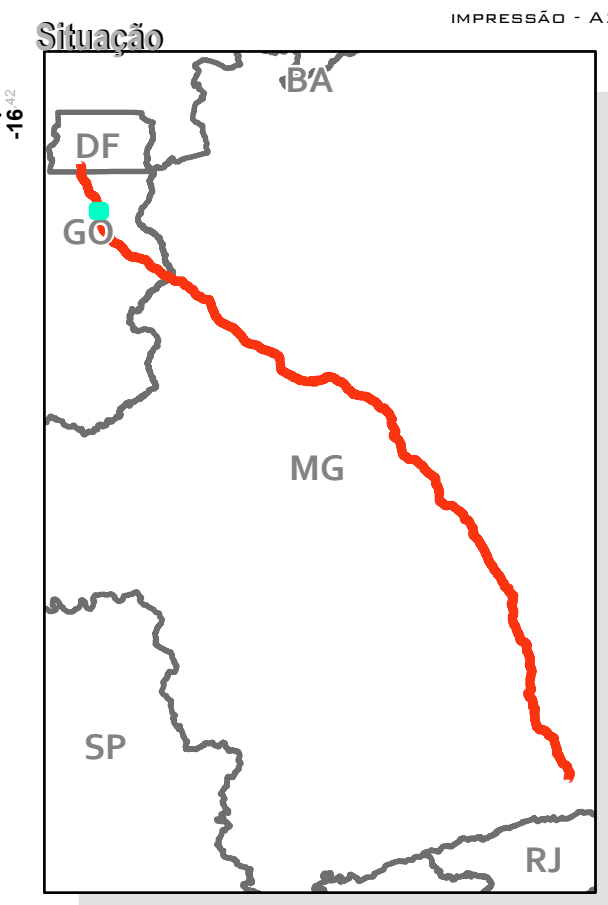

ÁREA DIRETAMENTE AFETADA - ADA

RODOVIA BR-040 (DF/GO/MG)

LEGENDA

	BR-040
	Rodovias
	ADA - 40m
	Limites estaduais

FOLHA 07/96
IMPRESSÃO - A2

Projeção UTM - Fuso 23S
Sistema de Coordenadas Geográficas-GCS
SIRGAS 2000
Escala 1:20.000