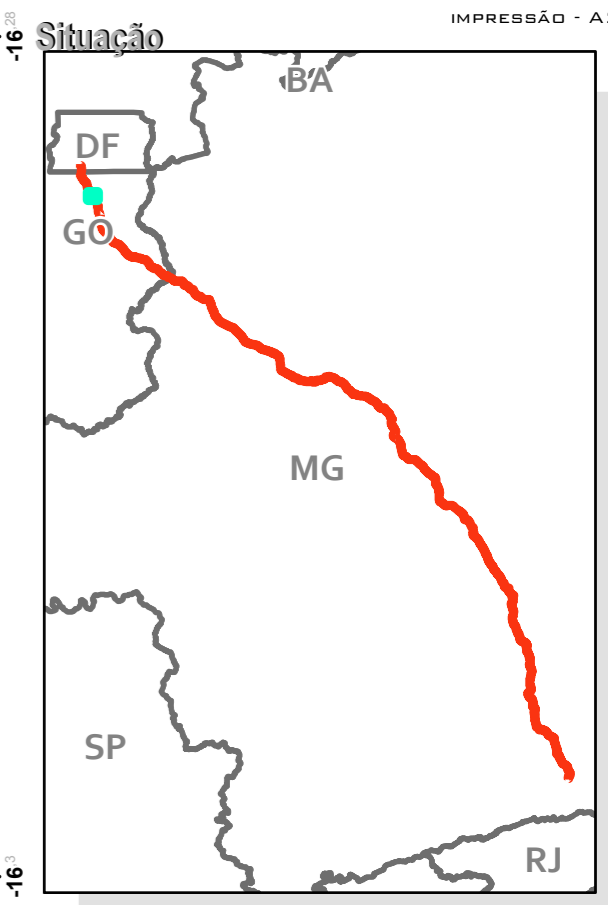

ÁREA DIRETAMENTE AFETADA - ADA

RODOVIA BR-040
(DF/GO/MG)

LEGENDA	
	BR-040
	Rodovias
	ADA - 40m
	Limites estaduais

FOLHA 05/96
IMPRESSÃO - A2

Projeção UTM - Fuso 23S
Sistema de Coordenadas Geográficas-GCS
SIRGAS 2000
Escala 1:20.000