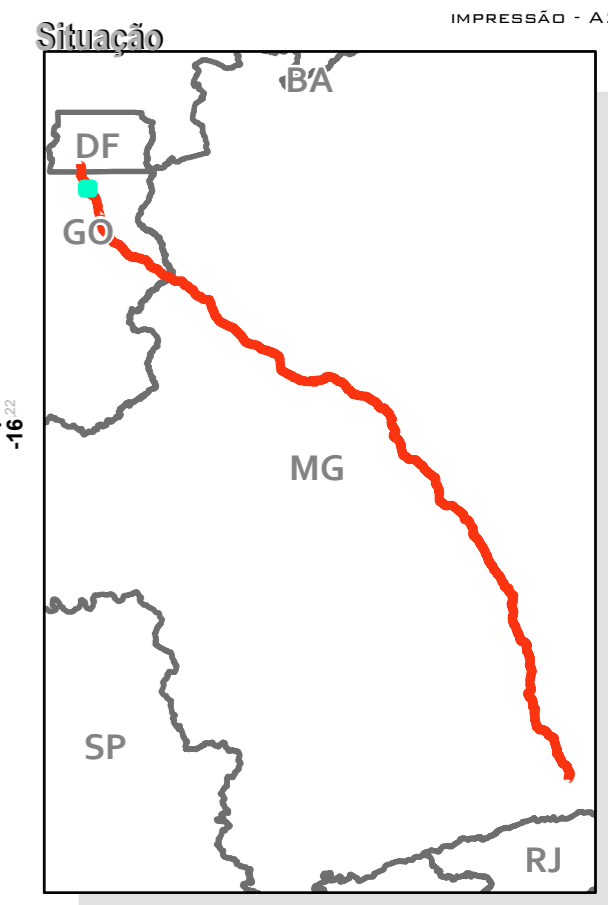

ÁREA DIRETAMENTE AFETADA - ADA

RODOVIA BR-040 (DF/GO/MG)

LEGENDA

	BR-040
	Rodovias
	ADA - 40m
	Limites estaduais

FOLHA 04/96
IMPRESSÃO - A2

Projeção UTM - Fuso 23S
Sistema de Coordenadas Geográficas-GCS
SIRGAS 2000
Escala 1:20.000