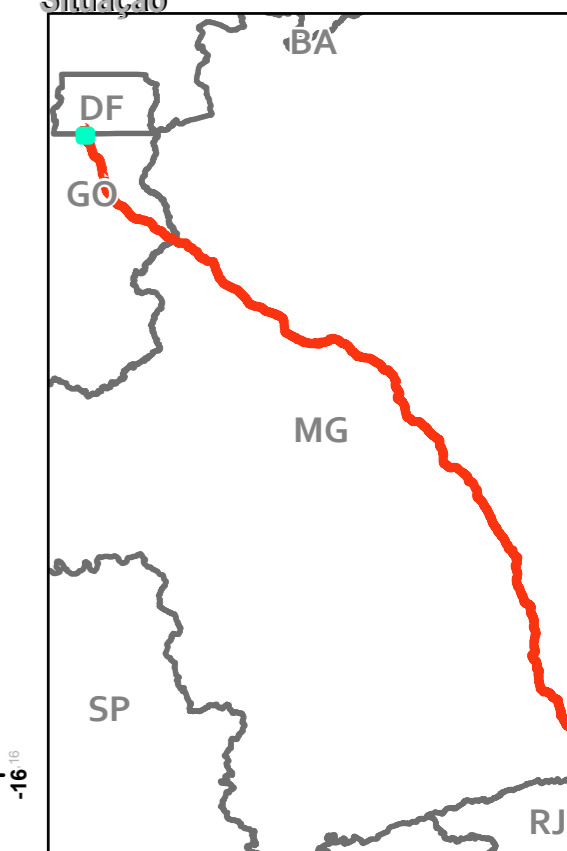

Valparaíso de Goiás

GO

Luziânia

ÁREA DIRETAMENTE AFETADA - ADA

RODOVIA BR-040
(DF/GO/MG)

LEGENDA

- BR-040
- Rodovias
- ADA - 40m
- Limites estaduais

FOLHA 03/96
IMPRESSÃO - A2

Situação

Projeção UTM - Fuso 23S
Sistema de Coordenadas Geográficas-GCS
SIRGAS 2000
Escala 1:20.000