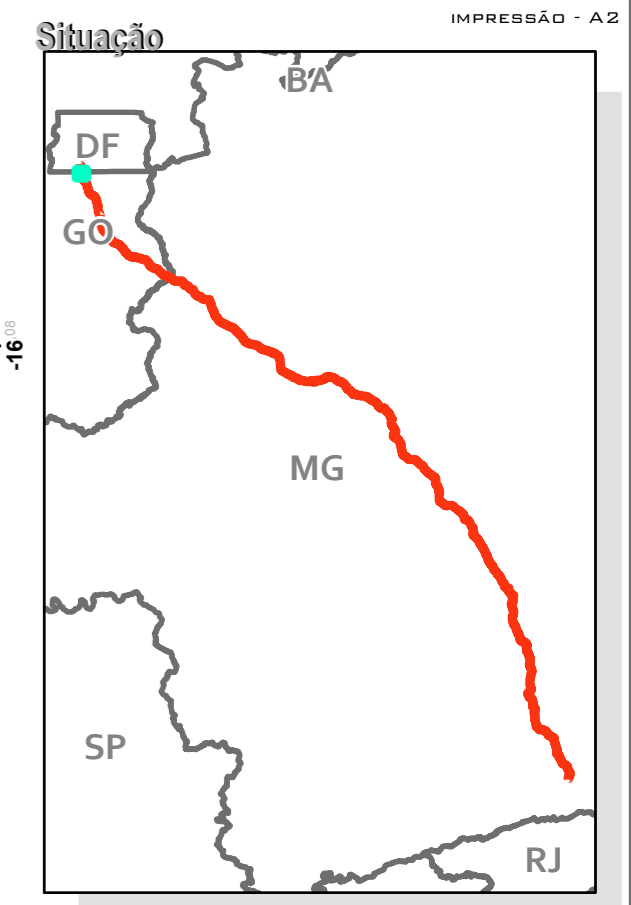

ÁREA DIRETAMENTE AFETADA - ADA

RODOVIA BR-040 (DF/GO/MG)

LEGENDA

	BR-040
	Rodovias
	ADA - 40m
	Limites estaduais

FOLHA 02/96
IMPRESSÃO - A2

Projeção UTM - Fuso 23S
Sistema de Coordenadas Geográficas-GCS
SIRGAS 2000
Escala 1:20.000