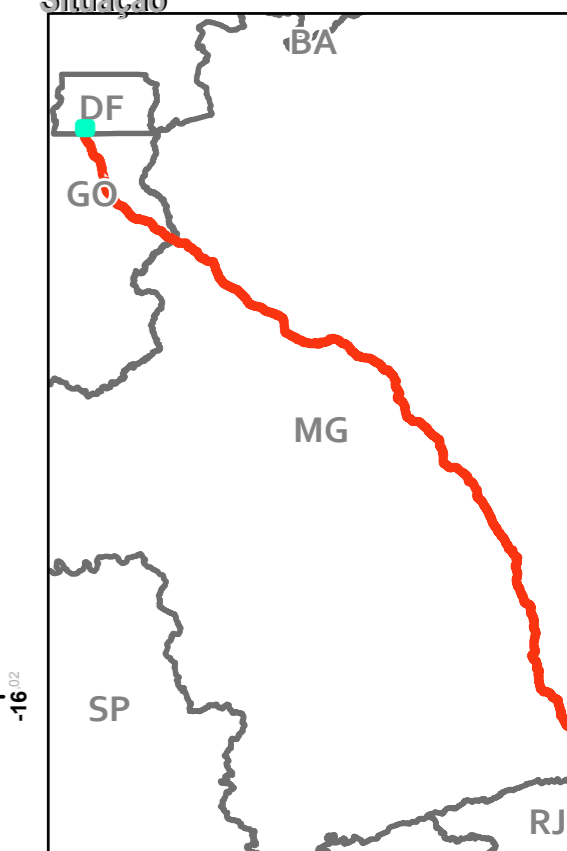

ÁREA DIRETAMENTE AFETADA - ADA

**RODOVIA BR-040
(DF/GO/MG)**

LEGENDA

-  BR-040
-  Rodovias
-  ADA - 40m
-  Limites estaduais

FOLHA 01/96
IMPRESSÃO - A2

Situação

Projeção UTM - Fuso 23S
Sistema de Coordenadas Geográficas-GCS
SIRGAS 2000
Escala 1:20.000