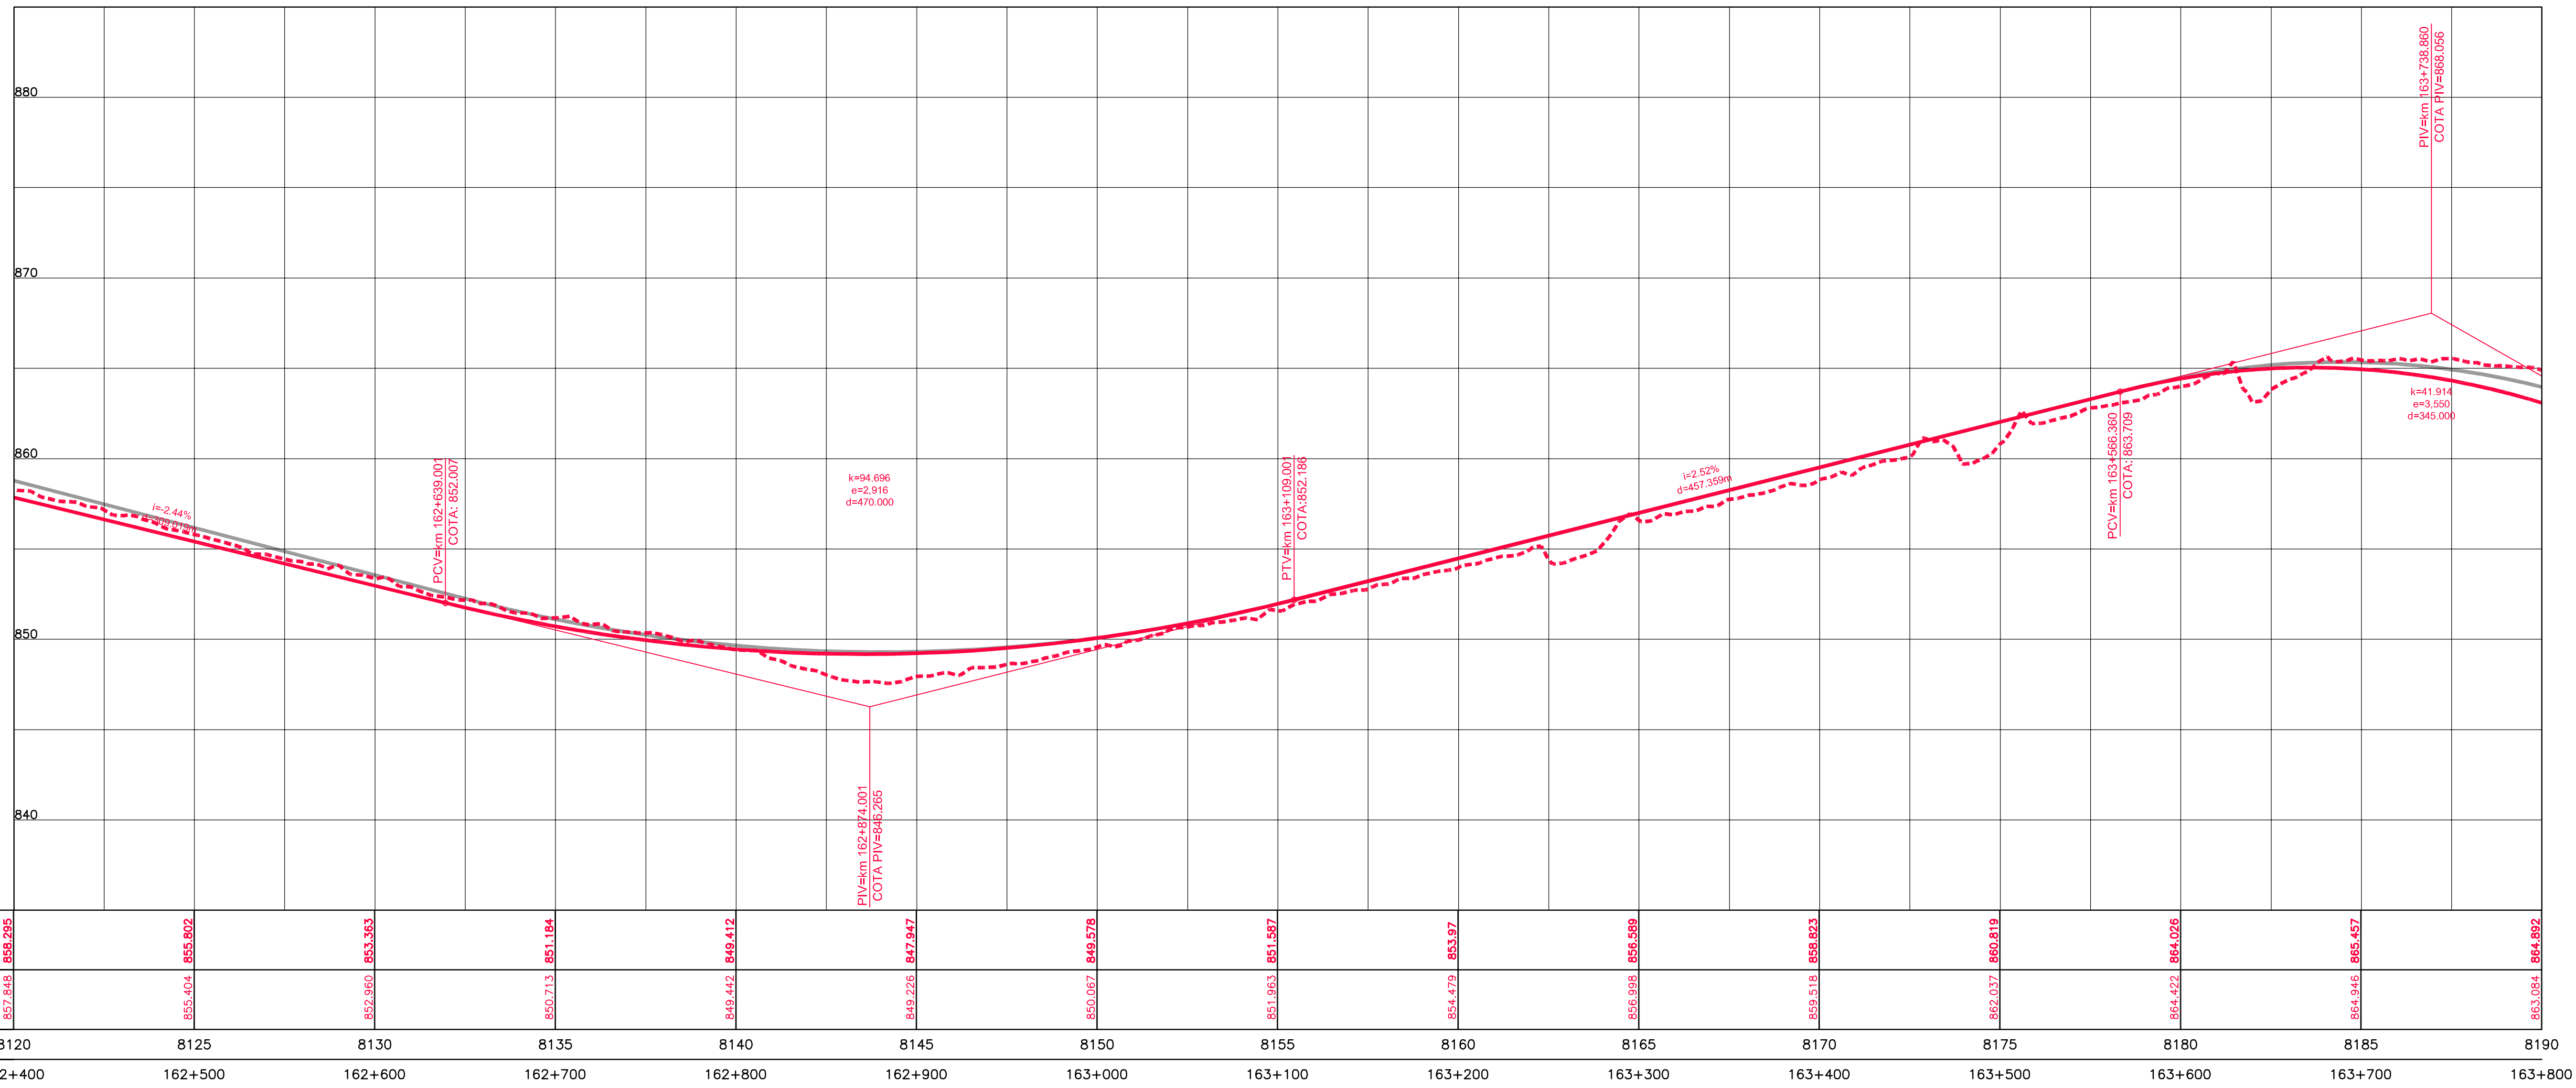

Em cópias deste desenho com formato diferente do A1 atender a escala gráfica

Scale bar and legend for the profile view, showing elevation markers from 845 to 855 meters.