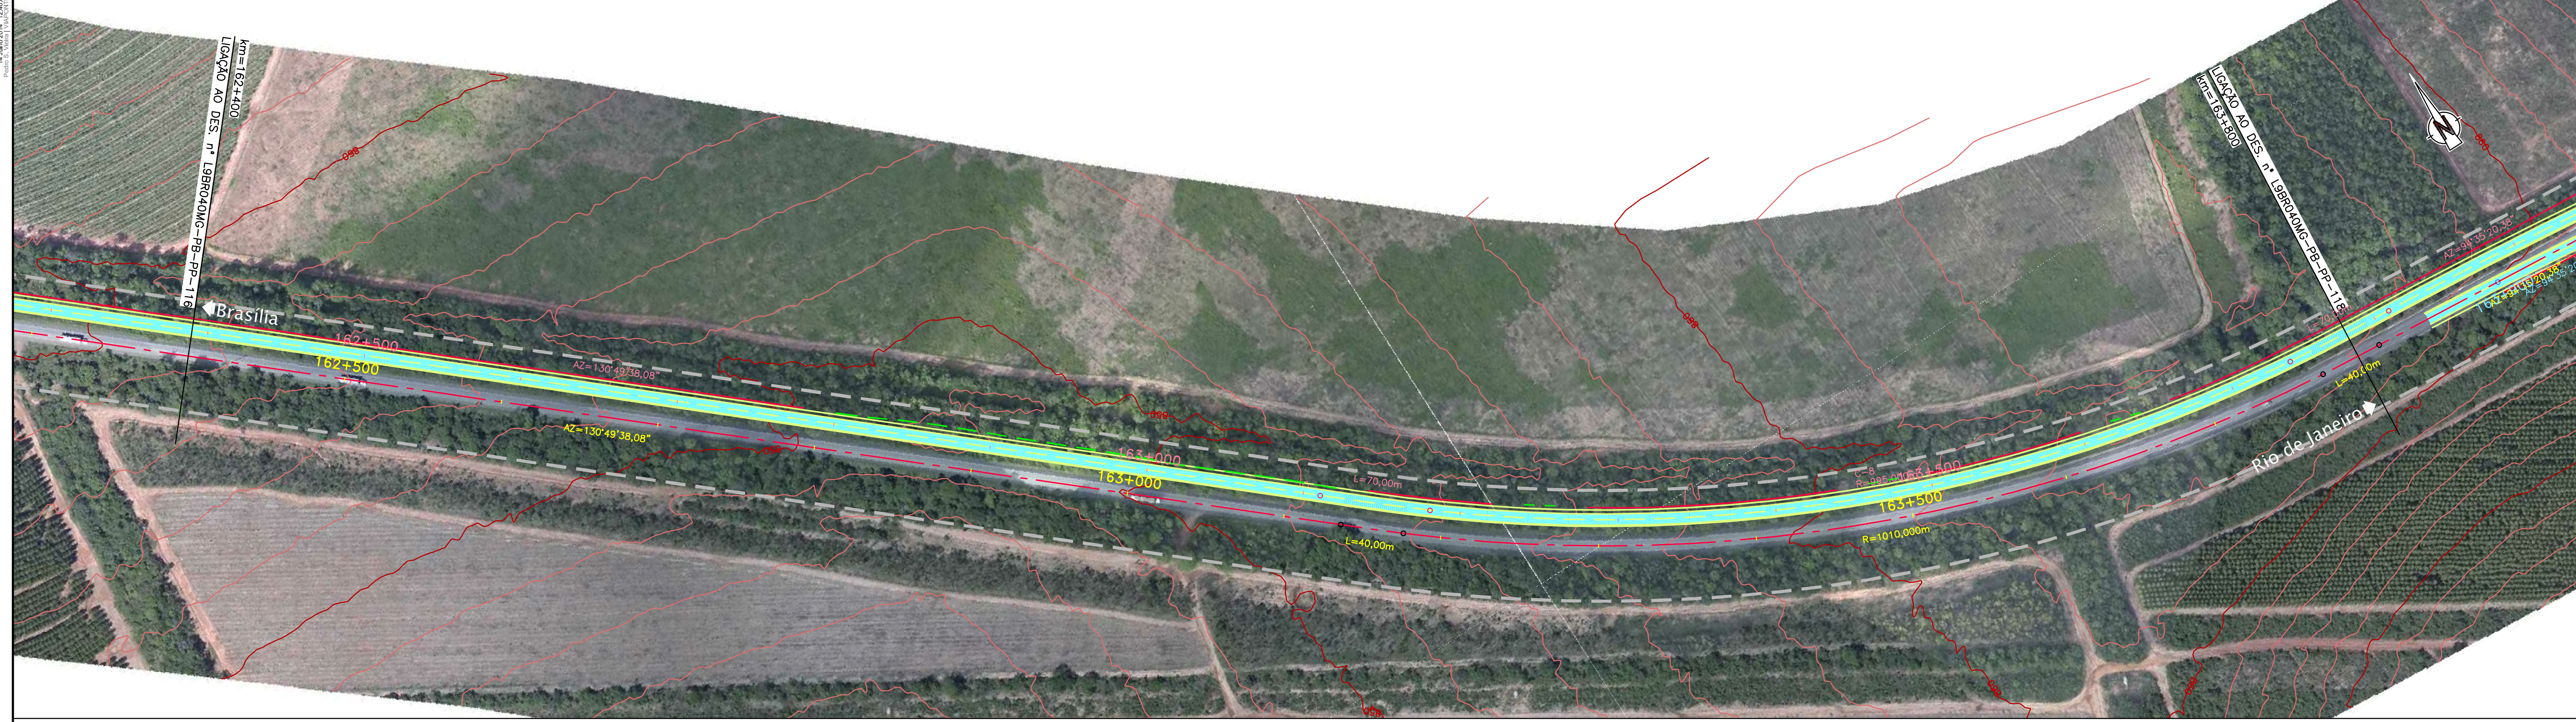

Em cópias deste desenho com formato diferente do A1 atender a escala gráfica

Scale bar and legend for the profile view, showing elevation markers from 845 to 855 meters.