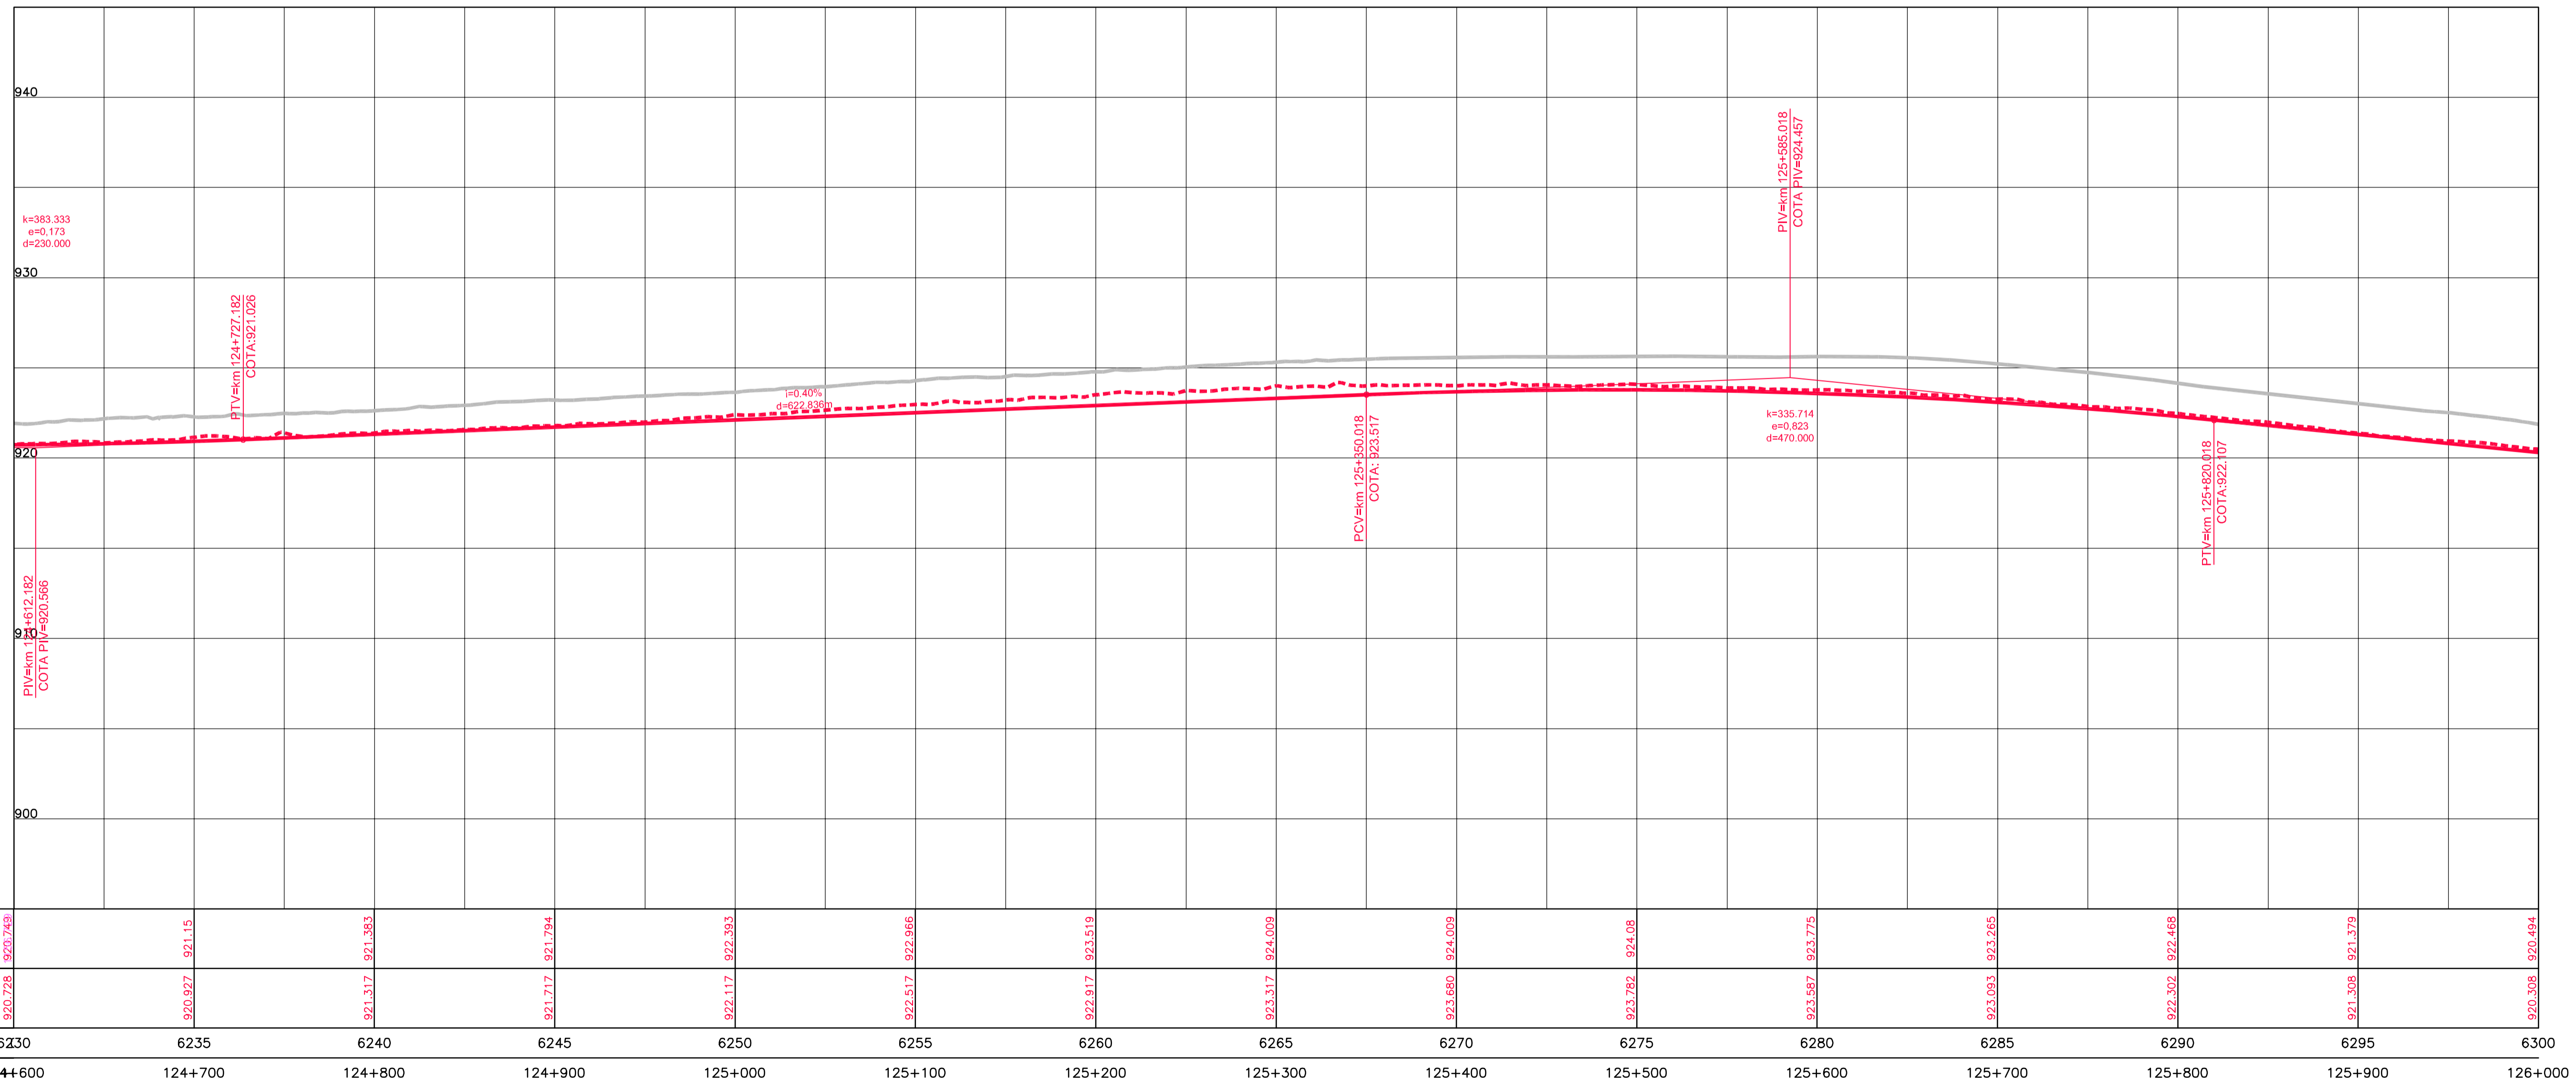

Em cópias deste desenho com formato diferente do A1 atender a escala gráfica

Legend for the profile view showing various line styles and colors used in the drawing.