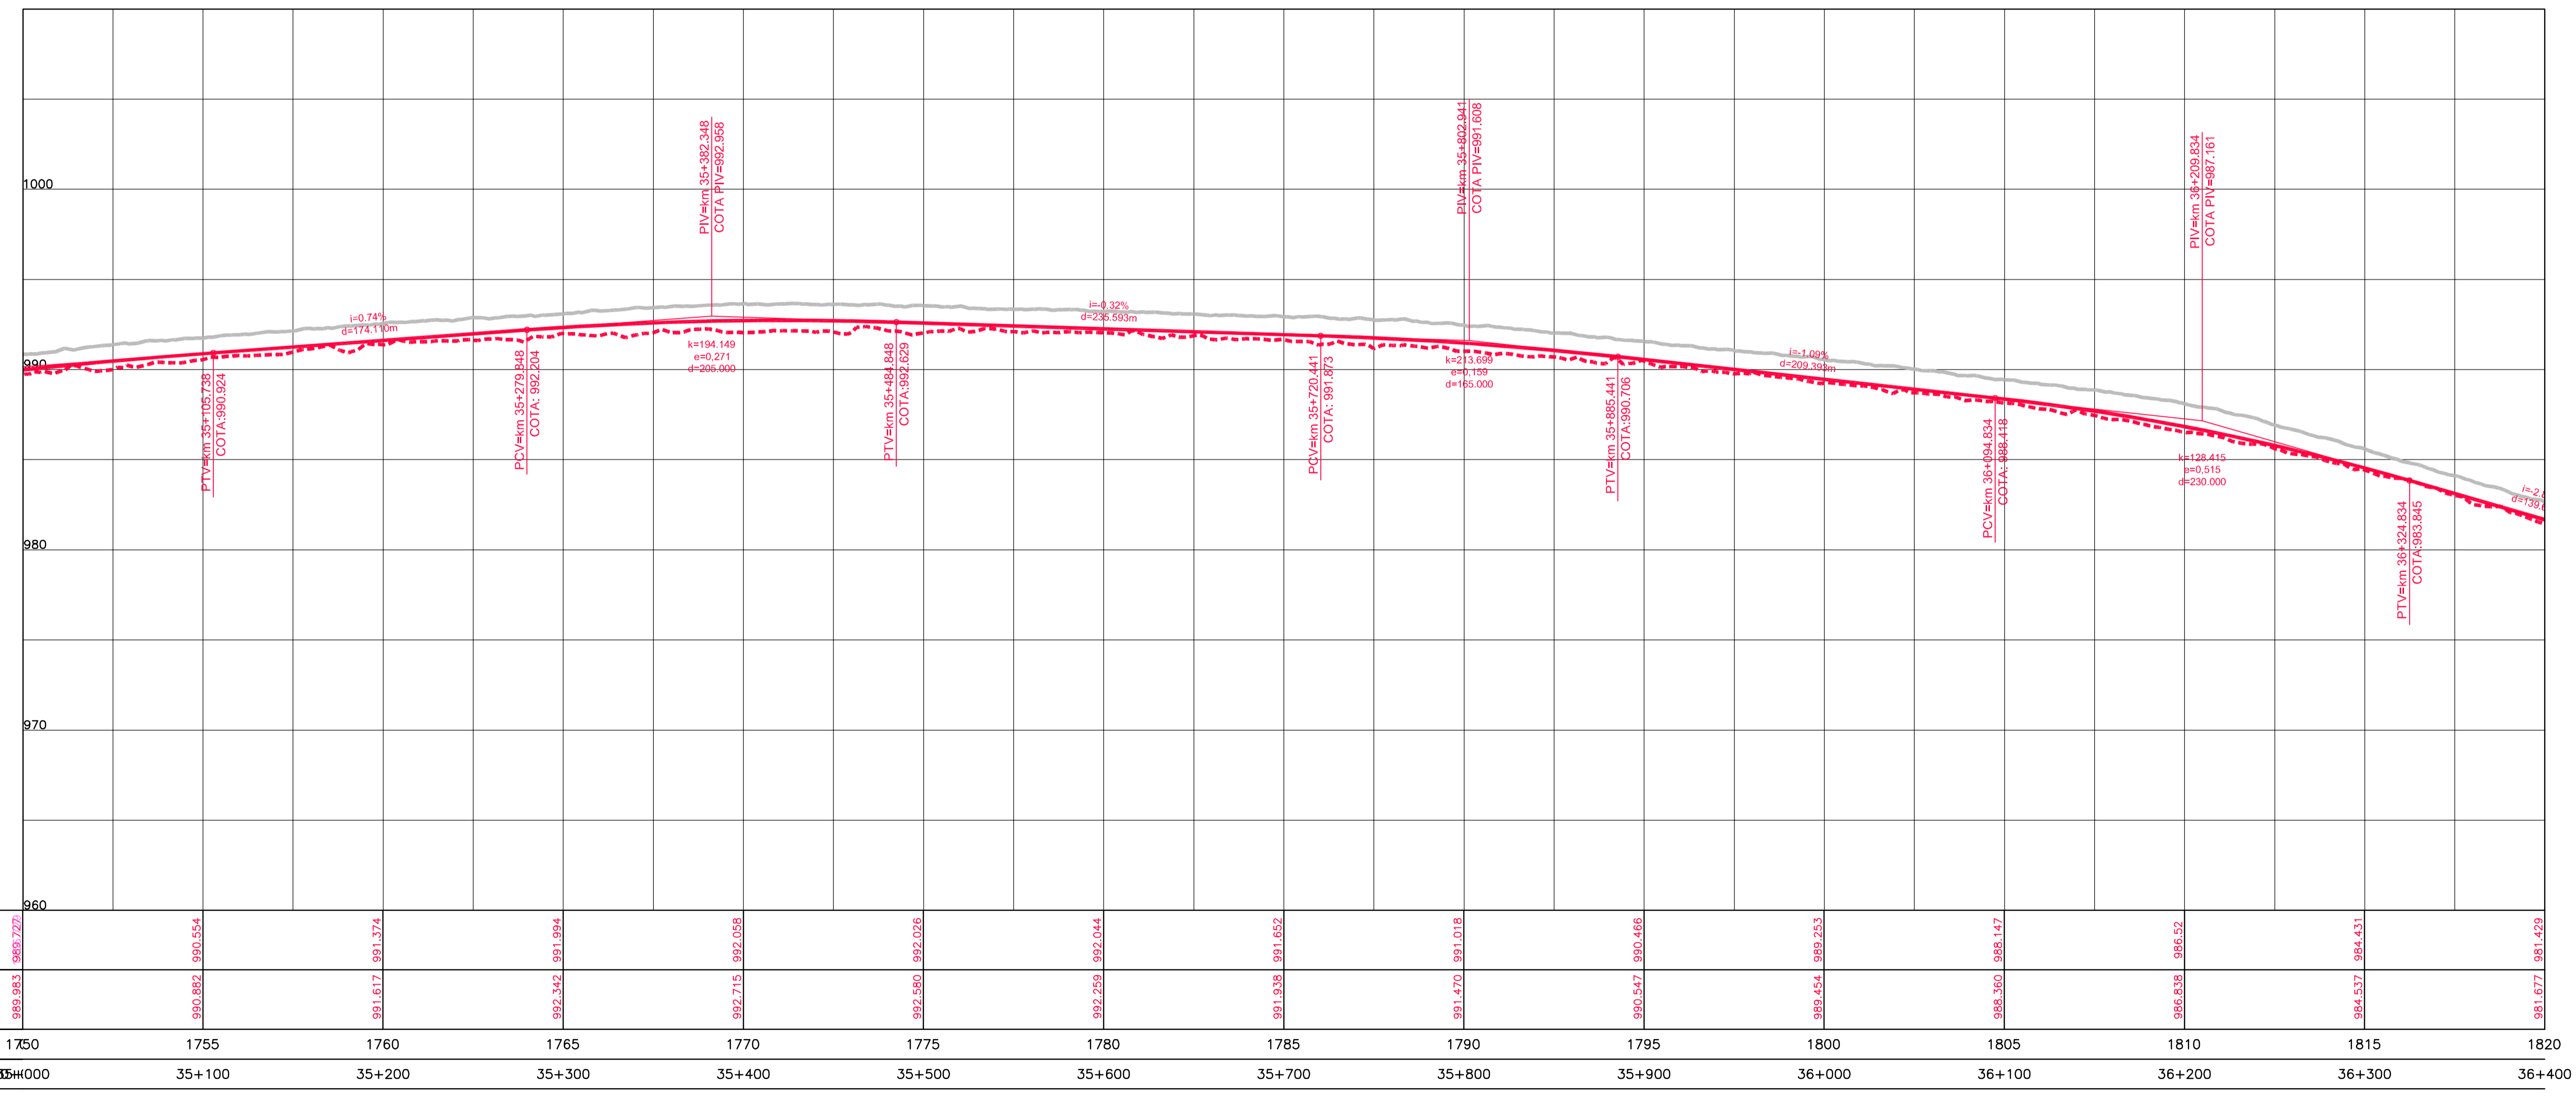

Legend for the profile view graph showing various symbols and colors used in the drawing.