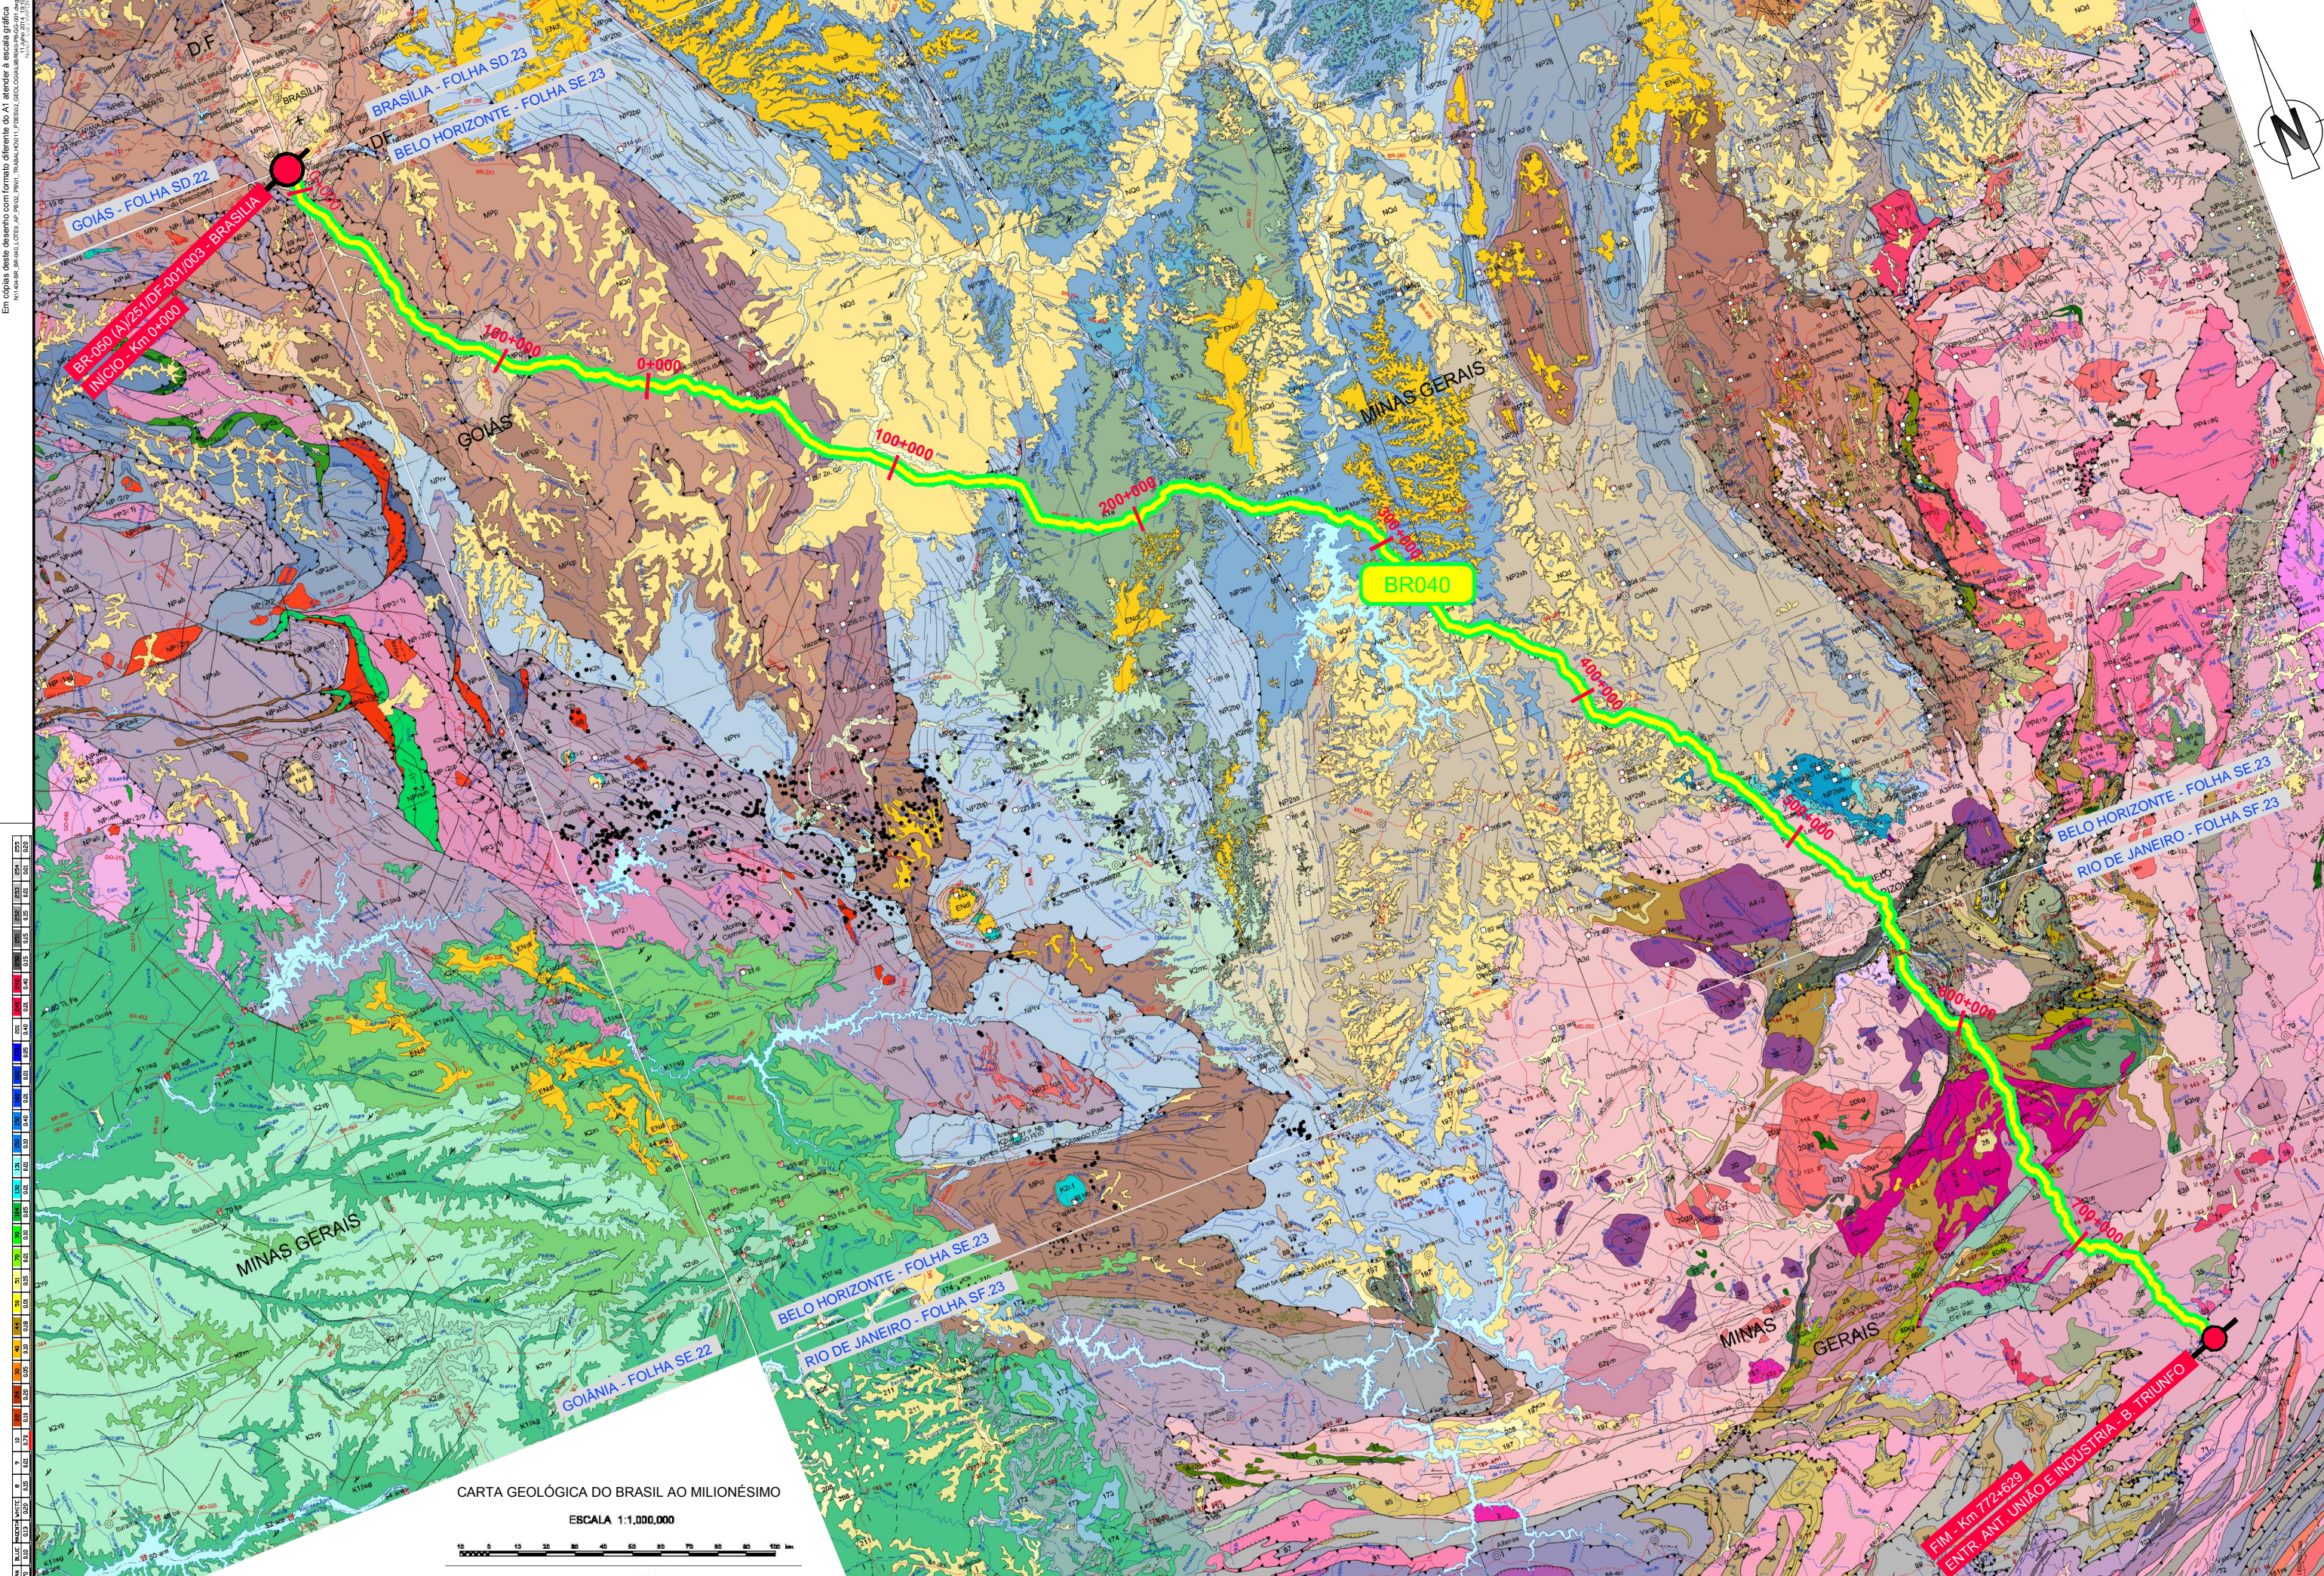

Em cópia deste desenho com formato diferente do A1 atender a escala gráfica

CARTA GEOLÓGICA DO BRASIL AO MILIONÉSIMO
ESCALA 1:1.000.000

CONCESSIONÁRIA
BR040

Projeto: **BR-040 DF / GO / MG**
TRECHO BRASÍLIA / DF - JUIZ DE FORA / MG

Projeto: Paulo Gomes / João Campos
Colaborou: Sônia Patrício / Paulo Leitão
Desenhou: José Chambel
Resp. Téc.: Luis Seraphim
CREA: SC-060147923

Elaborou	Data

Escala: 1:1.000.000

Designação: PROJETO - CONTRATO CLÁUSULA 6.10
GEOLOGIA E GEOTECNIA
CARTA GEOLÓGICA CPRM
ENQUADRAMENTO GERAL DO TRAÇADO

Número: **L9BR040-PB-GG-001**
Rev. - / - / -
Data: 07 / 2014