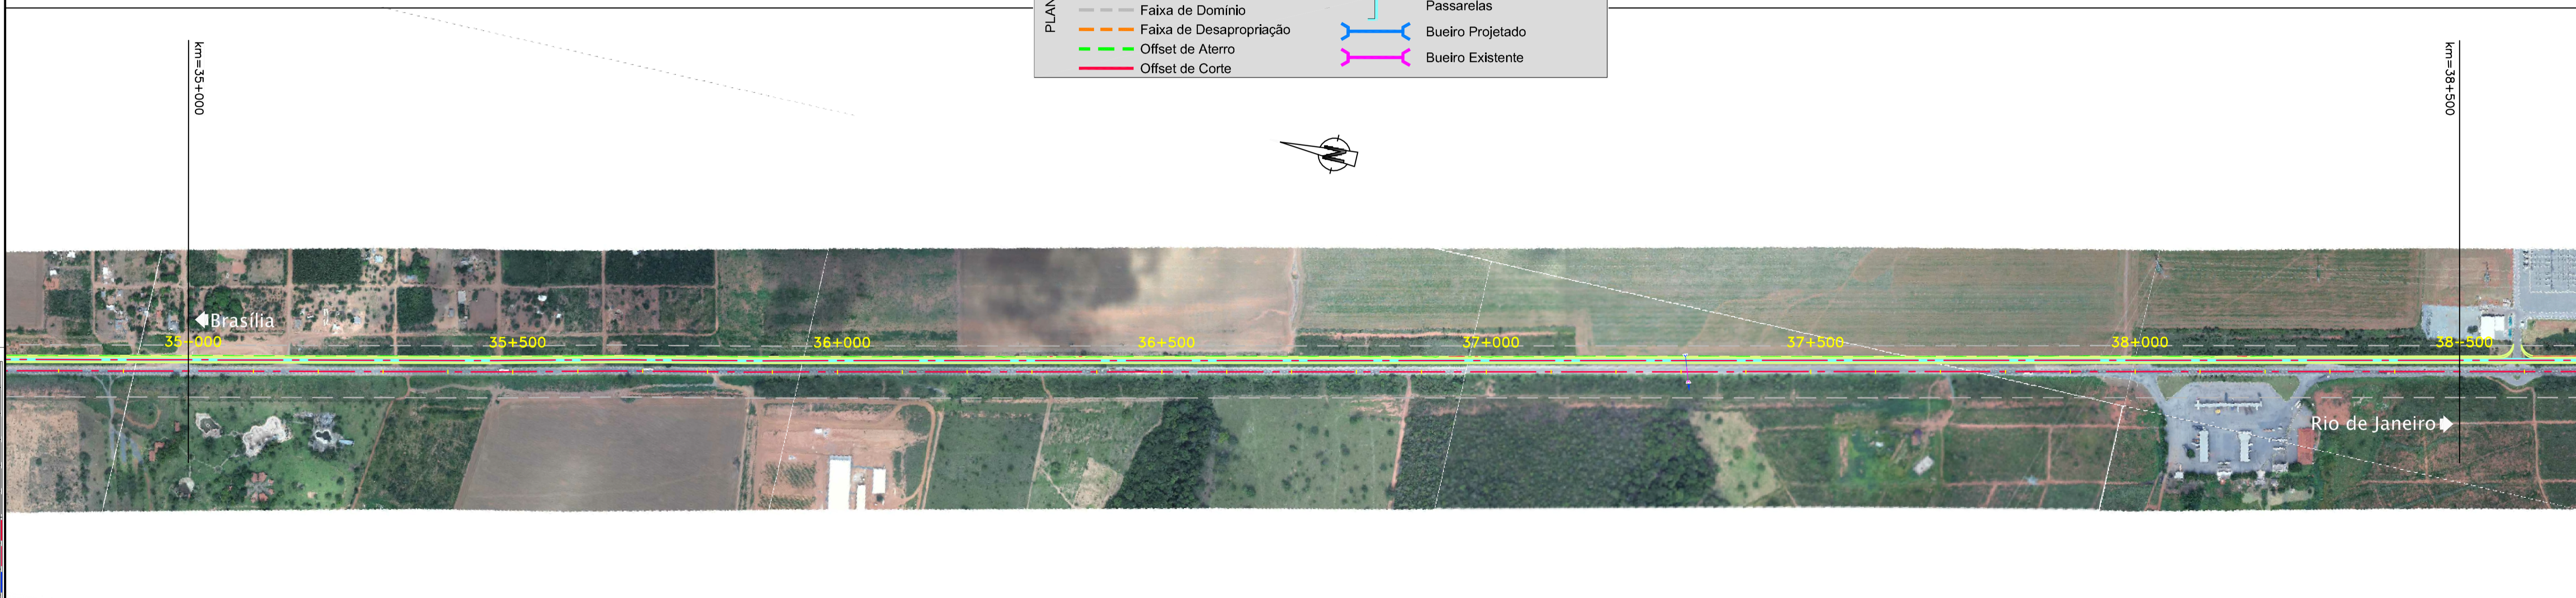

RODOVIA : BR-040/GO

LEGENDA :			
	Pista Nova		Marco Quilométrico (existente)
	Implantação da 3ª Faixa		Passarelas
	Faixa de Domínio		Bueiro Projetado
	Faixa de Desapropriação		Bueiro Existente
	Offset de Aterro		
	Offset de Corte