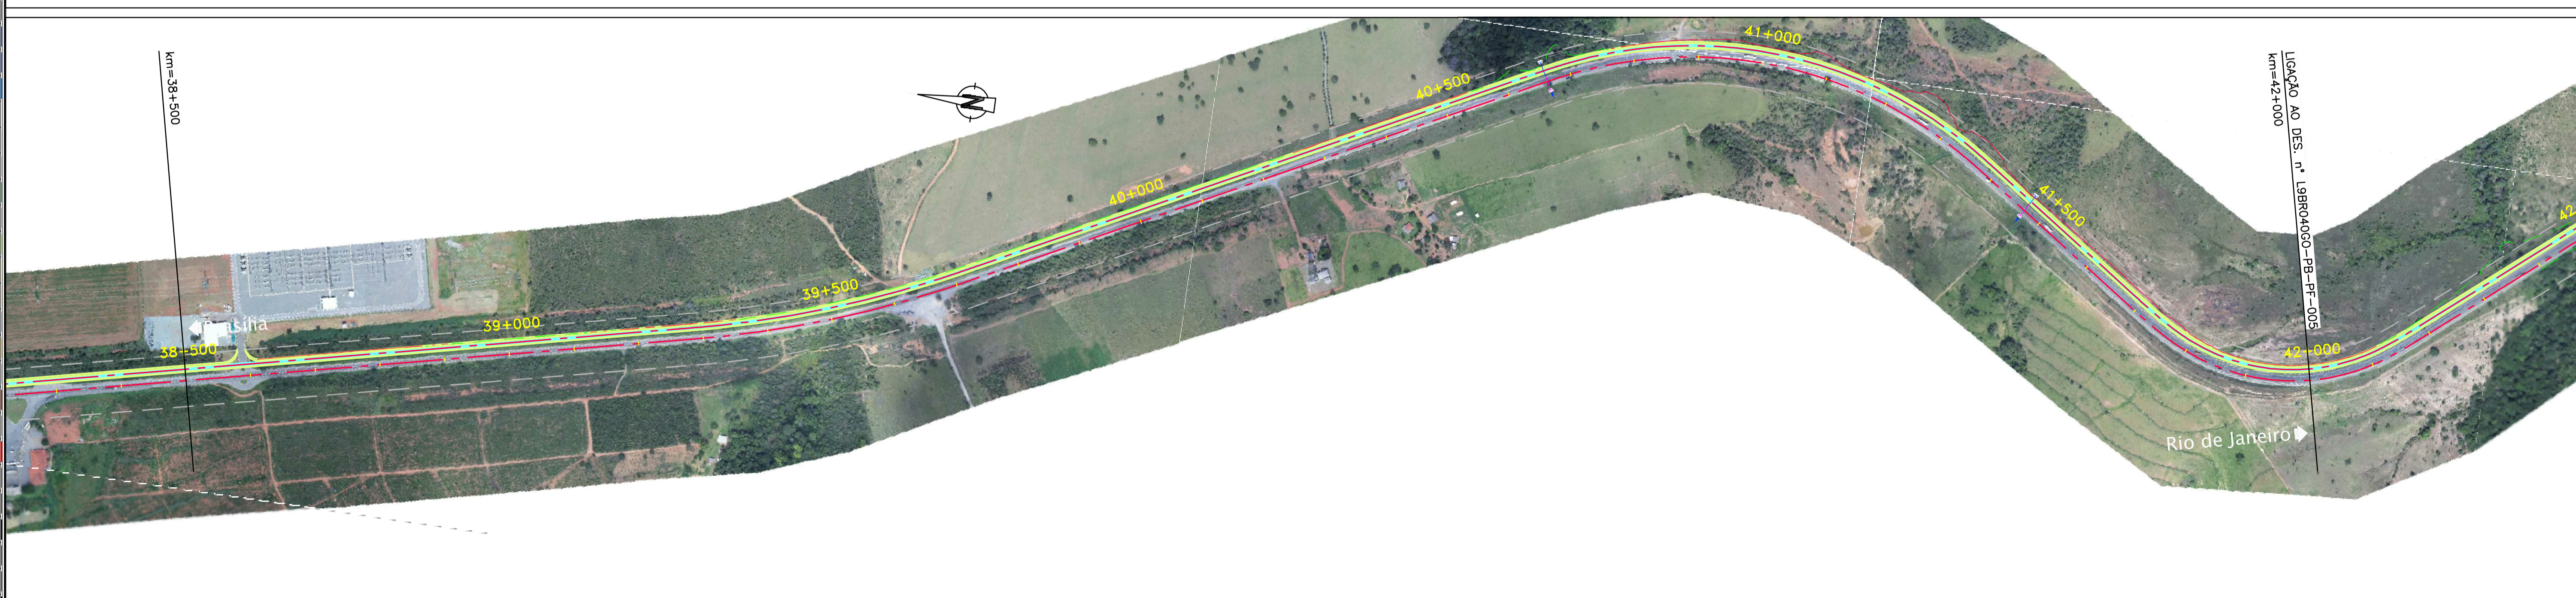

RODOVIA : BR-040/GO

LEGENDA :			
	Pista Nova		Marco Quilométrico (existente)
	Implantação da 3ª Faixa		Passarelas
	Faixa de Domínio		Bueiro Projetado
	Faixa de Desapropriação		Bueiro Existente
	Offset de Aterro		
	Offset de Corte