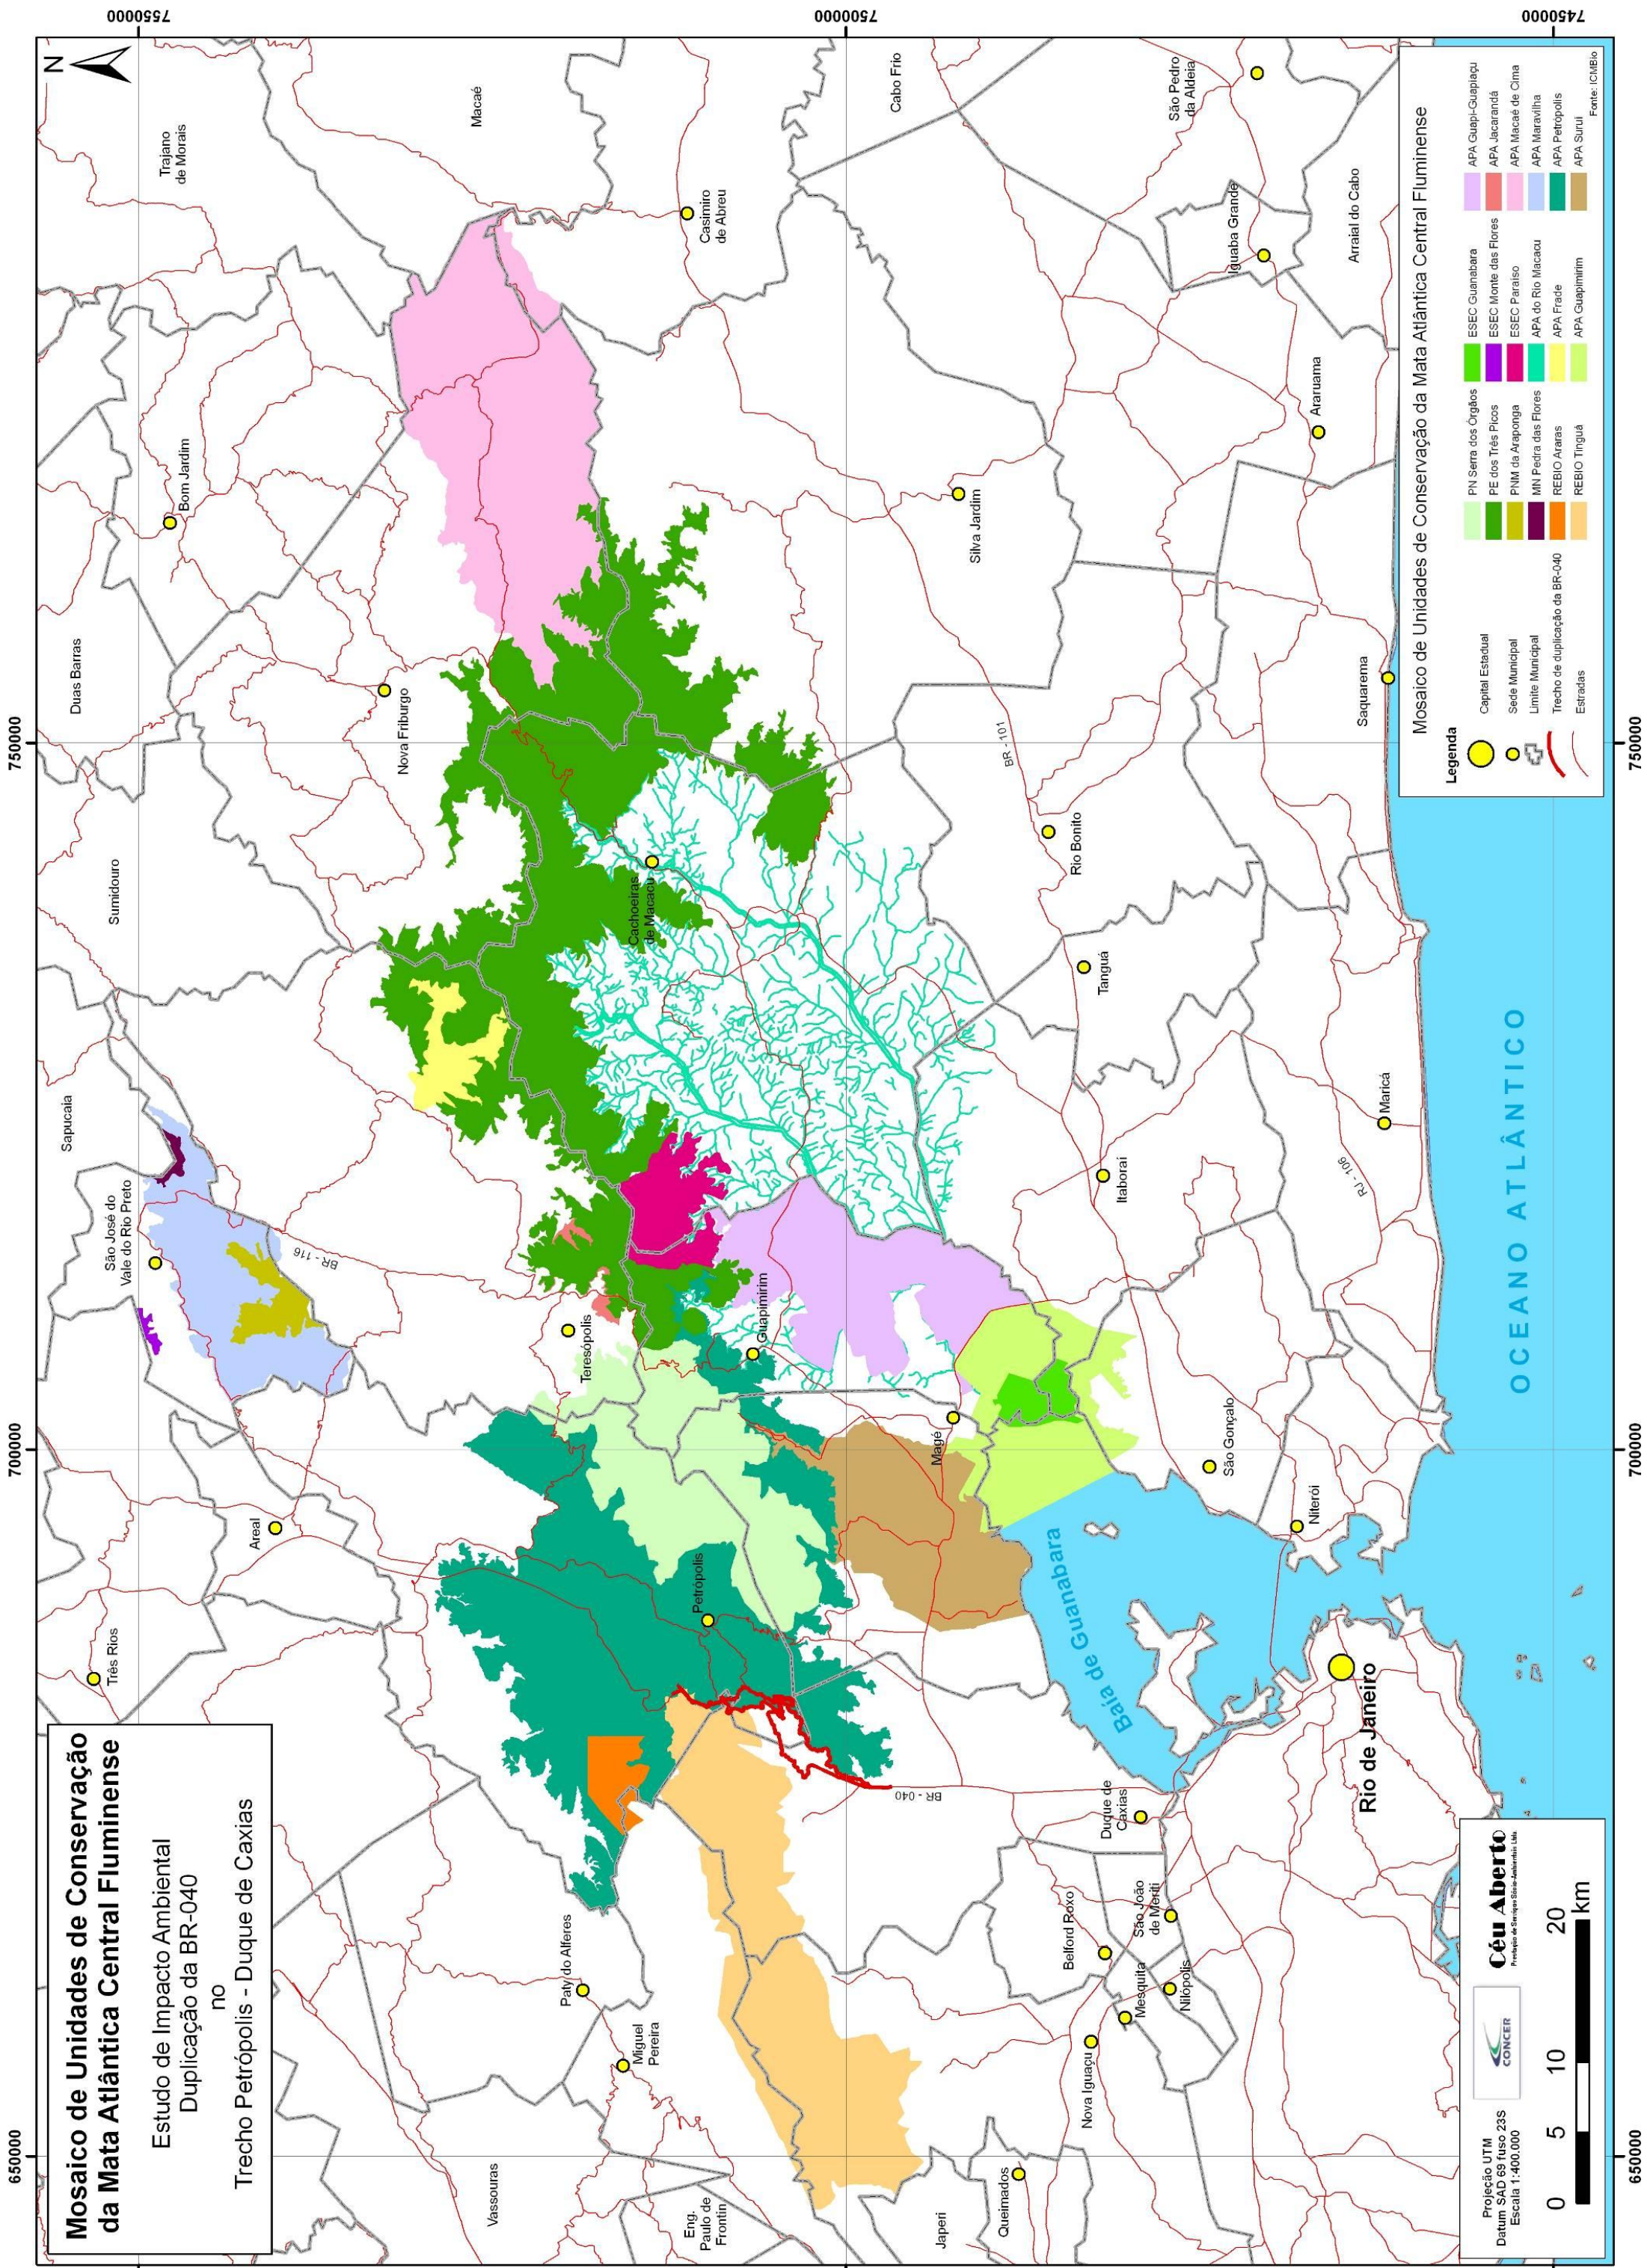

Mosaico de Unidades de Conservação da Mata Atlântica Central Fluminense
 Estudo de Impacto Ambiental
 Duplicação da BR-040
 no
 Trecho Petrópolis - Duque de Caxias

Legenda

	Capital Estadual		APA Guapí-Guapiauçu
	Sede Municipal		ESEC Guanabara
	Limite Municipal		ESEC Monte das Flores
	Trecho de duplicação da BR-040		ESEC Paraiso
	Estradas		APA do Rio Macaé
			APA Petrópolis
			APA Maravilha
			APA Surui
			REBIO Araras
			REBIO Tingüá
			APA Guapimirim

Mosaico de Unidades de Conservação da Mata Atlântica Central Fluminense

Fonte: ICMBio

Projecção UTM
 Datum SAD 69 fuso 23S
 Escala 1:400.000

Céu Aberto
 Projeto de Engenharia São-João-Universidade Ltda.

CONCUR

0 5 10 20 km