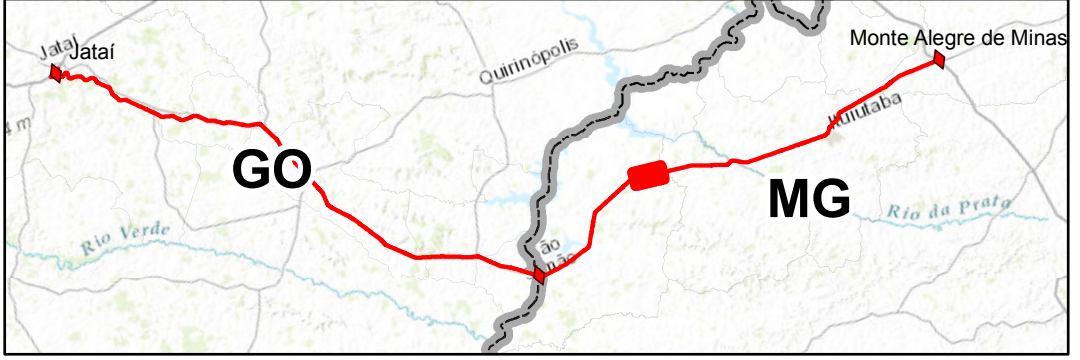

Legenda

● Cidade	◇ Quilometragem	Acessos e Vicinais	⚡ BR 365/364/MG/GO	⬭ Limite de 40 mts do empreendimento
● Outras Localidades	⚡ Entroncamentos	Tipo	⚡ Rodovias	⬭ Municípios da Área de Estudo
● Povoados	● Acessos	⚡ Eixo Ferroviário	⬭ Limites Estaduais	
● Vila	● Vicinais			

Fonte: Malha Municipal e Localidades IBGE 1:2.500.000; Rodovias DNIT 1:1.000.000; Composição de imagens (Basemaps) cedida pelo software ArcGIS/ESRI.