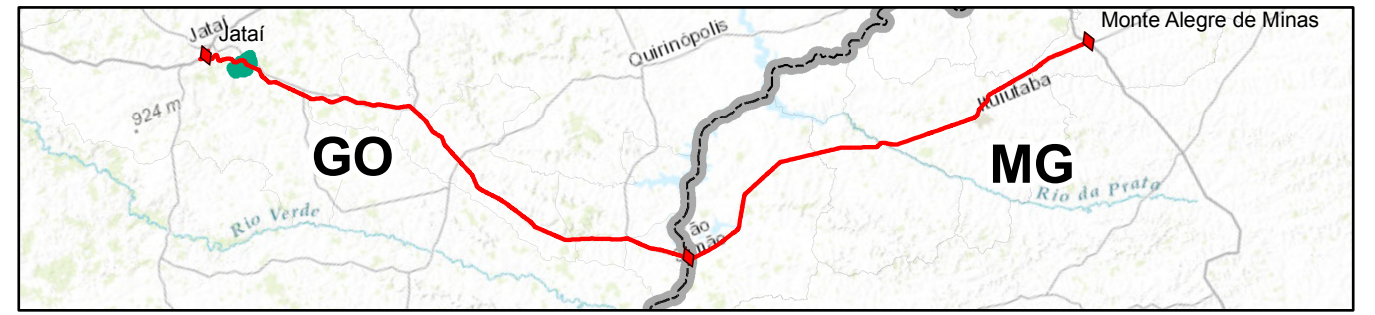

Legenda		
◇	Quilometragem	
↗↘	BR 365/364/MG/GO	
↗↘	Rodovias	
○	Assentamento Nova Piedade Barreiro	○ Reserva Legal
+	Descrição	⋯ Área Diretamente Afetada - ADA (40mts)
+	Sim	
+	Não	

Fonte: Malha Municipal IBGE 1:2.500.000; Rodovias DNIT 1:1.000.000; Assentamentos INCRA.