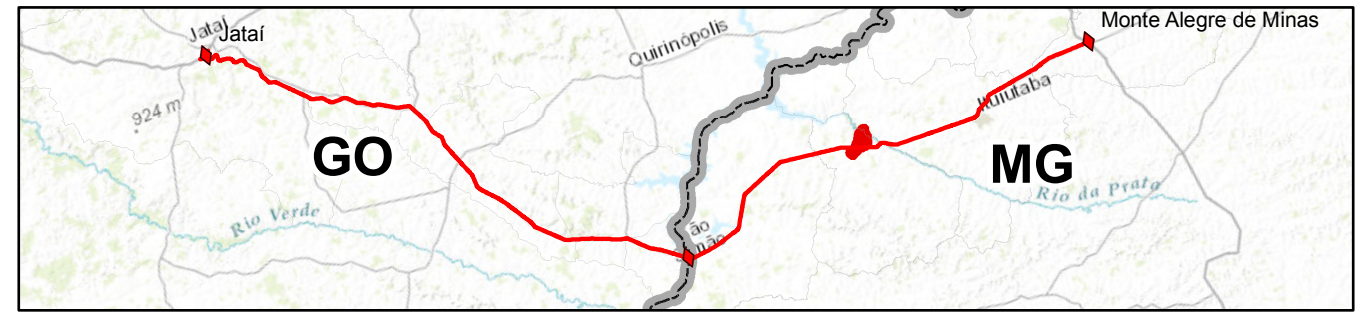

Legenda			
	Quilometragem		Reserva Legal
	BR 365/364/MG/GO		Área Diretamente Afetada - ADA (40mts)
	Rodovias		Sim
			Não
			<b>Assentamento Nova Piedade Barreiro</b>
			<b>Descricao</b>

Fonte: Malha Municipal IBGE 1:2.500.000; Rodovias DNIT 1:1.000.000; Assentamentos INCRA.