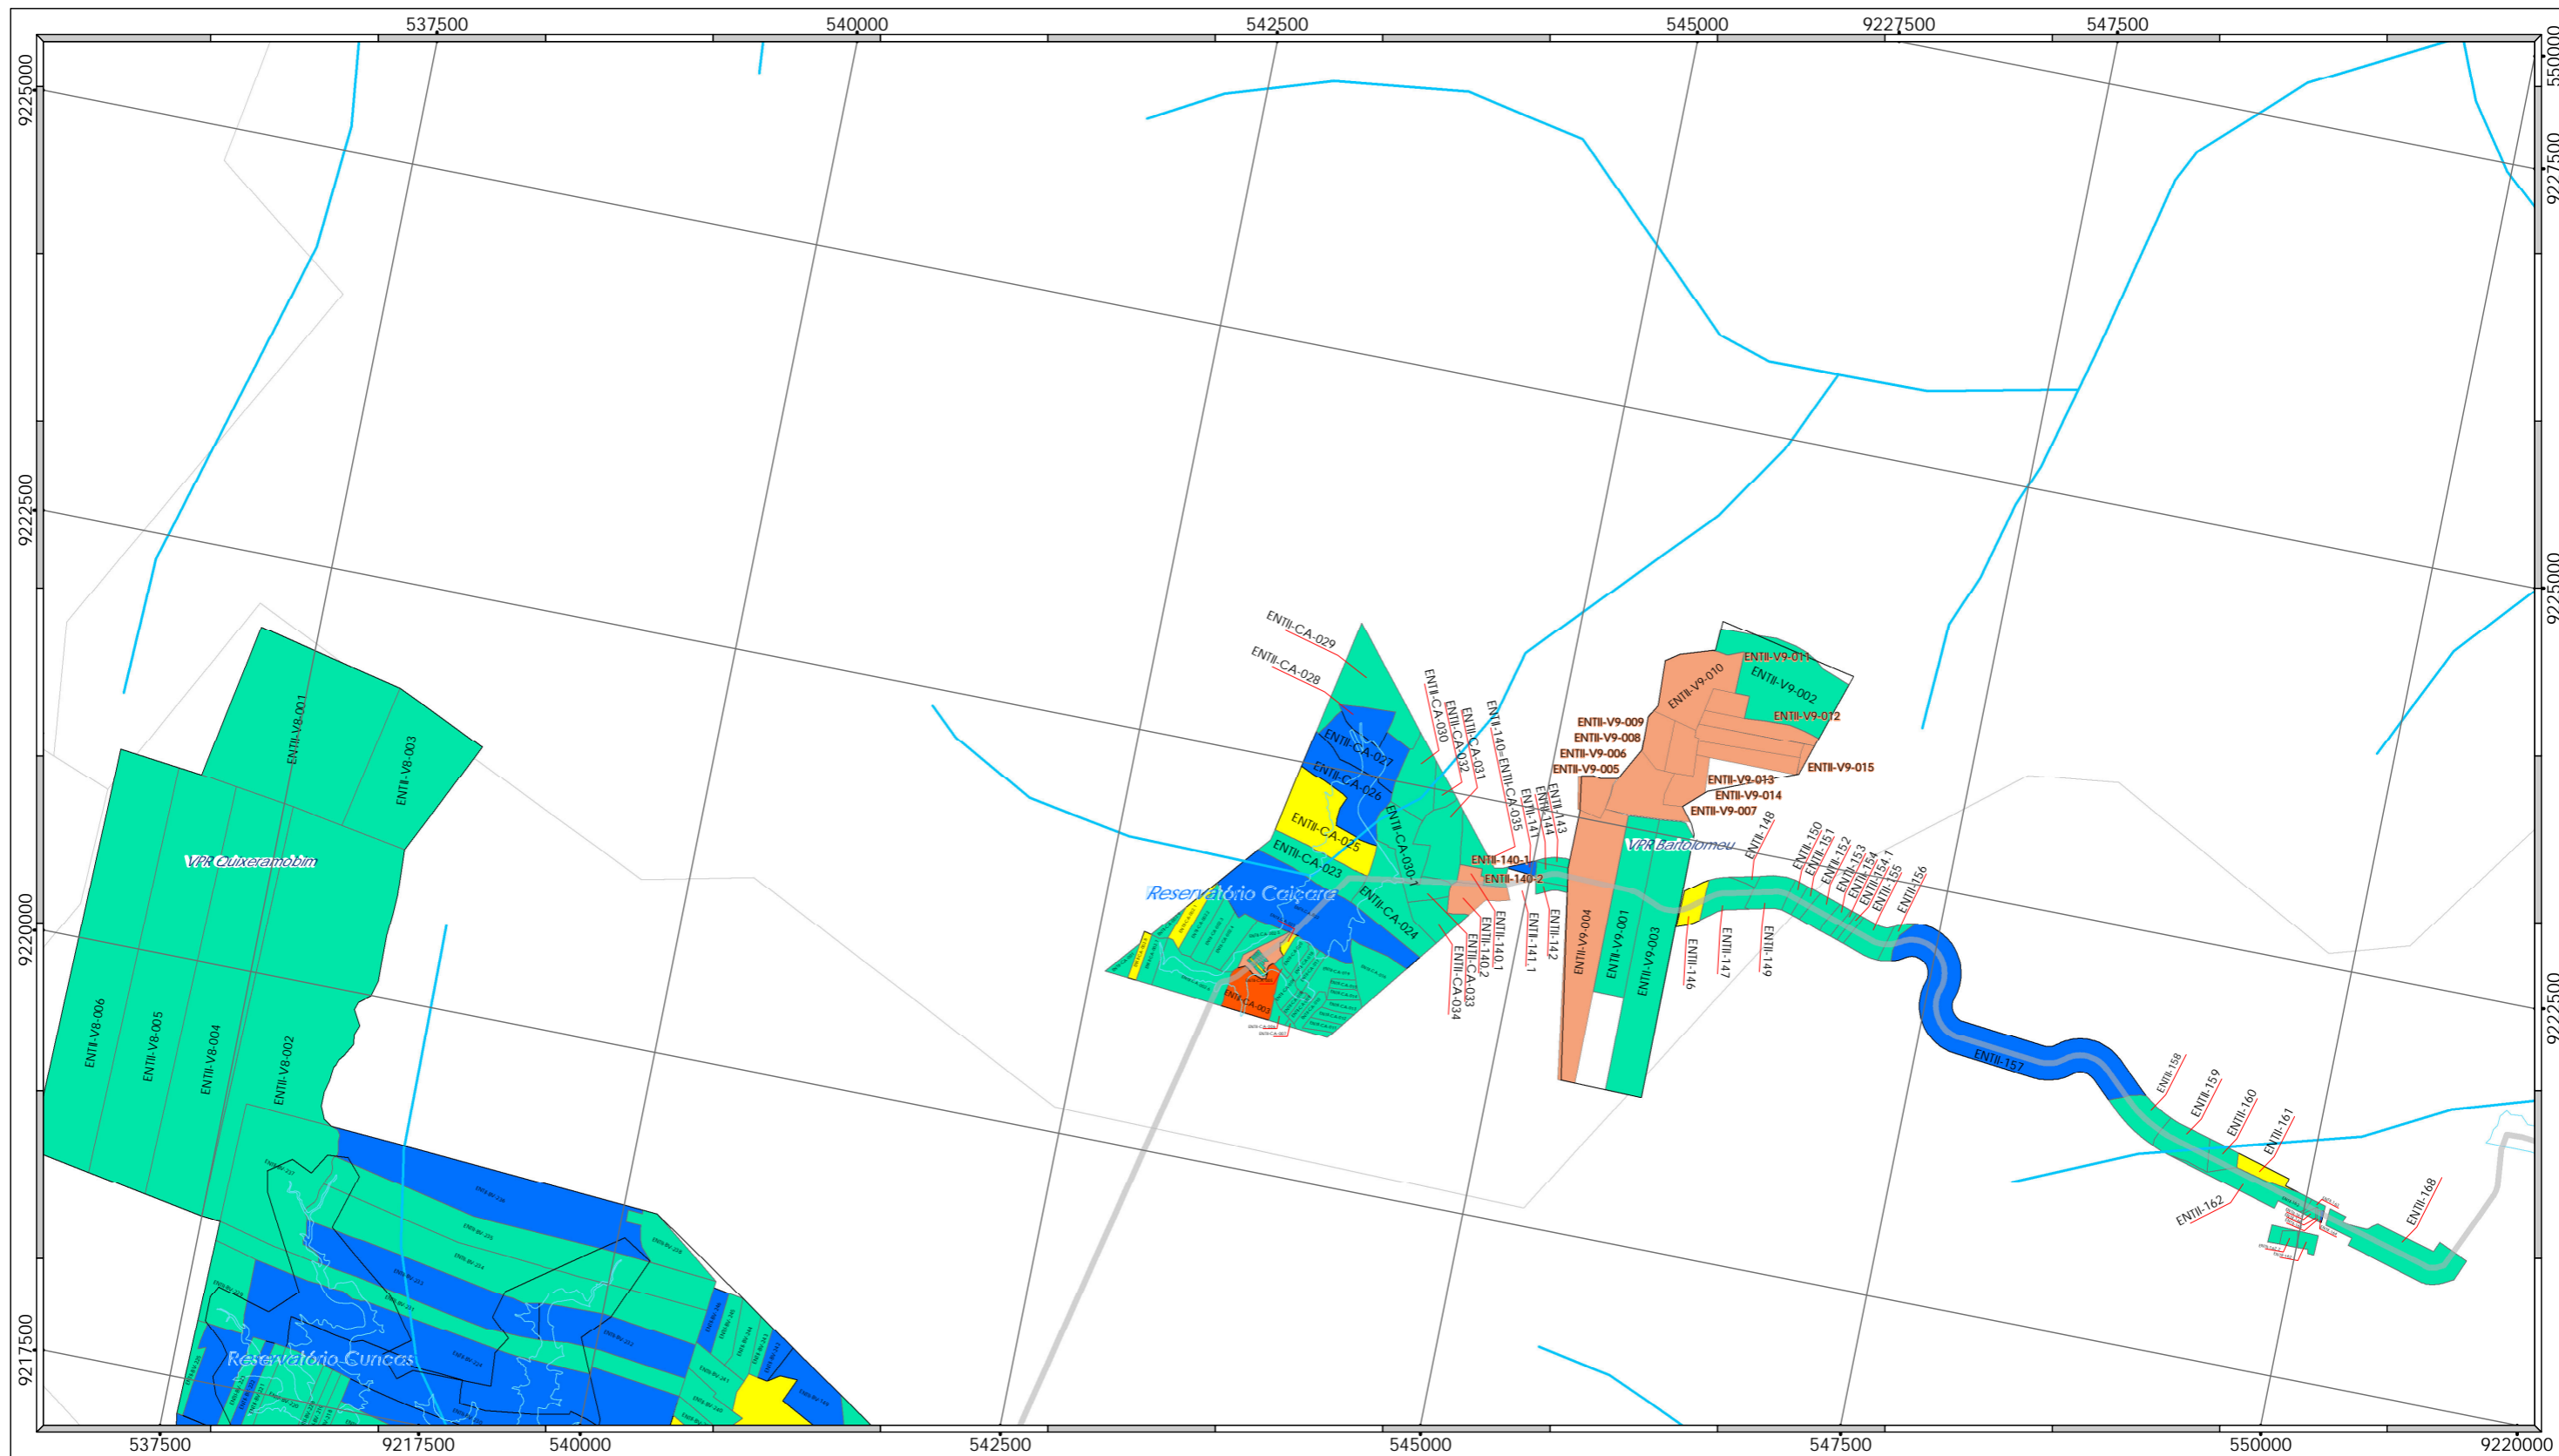

Legenda

Situação das Desapropriações

- Propriedades Adquiridas pela União
- Propriedades Especiais (INCRA, CHESF, DNIT, DNOCS)
- Propriedades com Imissão na Posse e Sem Alvará
- Propriedades sem Imissão na Posse
- Propriedades com Alvarás
- Rodovias
- Propriedades com Laudos em Revisão

EIXO NORTE

Nº DO LOTE

Nº DO TRECHO

Articulação:

Notas:

Código	Nome do Reservatório
ENTII-RJ-000	Reservatório Jati
ENTII-RP-000	Reservatório Porcos
ENTII-CB-000	Reservatório Cana Brava
ENTII-RB-000	Reservatório Boi
ENTII-MR-000	Reservatório Morros
ENTII-BV-000	Reservatório Boa Vista
ENTII-CA-000	Reservatório Caçara

Projeção Universal Transversa de Mercator

Escala Gráfica

0 0,5 1 2 3 Km

Origem da quilometragem: Equador e Meridiano Central 39° W.Gr
acrescida das constantes N 10.000km E 500km
Datum horizontal : SAD-69

CMT engenharia Ambiental

Base de dados:

Projeto Básico Ambiental e Projeto Executivo dos Canais do PISF - MI
Base de Desapropriação de Terras e Benfeitorias - MI / DNOCS
Agência Nacional das Águas - ANA
Instituto Brasileiro de Geografia e Estatística - IBGE

Produzido por: João Eduardo Costa Rubrica:

Verificado por: Rubem Eduardo V. Lopes Rubrica:

Desenho nº: 1711-MAP-1094-94-07-001

MINISTÉRIO DA INTEGRAÇÃO NACIONAL
PROJETO DE INTEGRAÇÃO DO RIO SÃO FRANCISCO
COM BACIAS HIDROGRÁFICAS DO
NORDESTE SETENTRIONAL

PROGRAMA 07 - PROGRAMA DE INDENIZAÇÃO DE TERRAS E BENFEITORIAS

*Mapa de Situação da Desapropriação
1ª Fase do PISF*

Data: 31/10/2011 Localização: TRECHO II (Lote 07)

Folha nº: 10/10 Rev. nº.: 07 Escala: 1:40.000