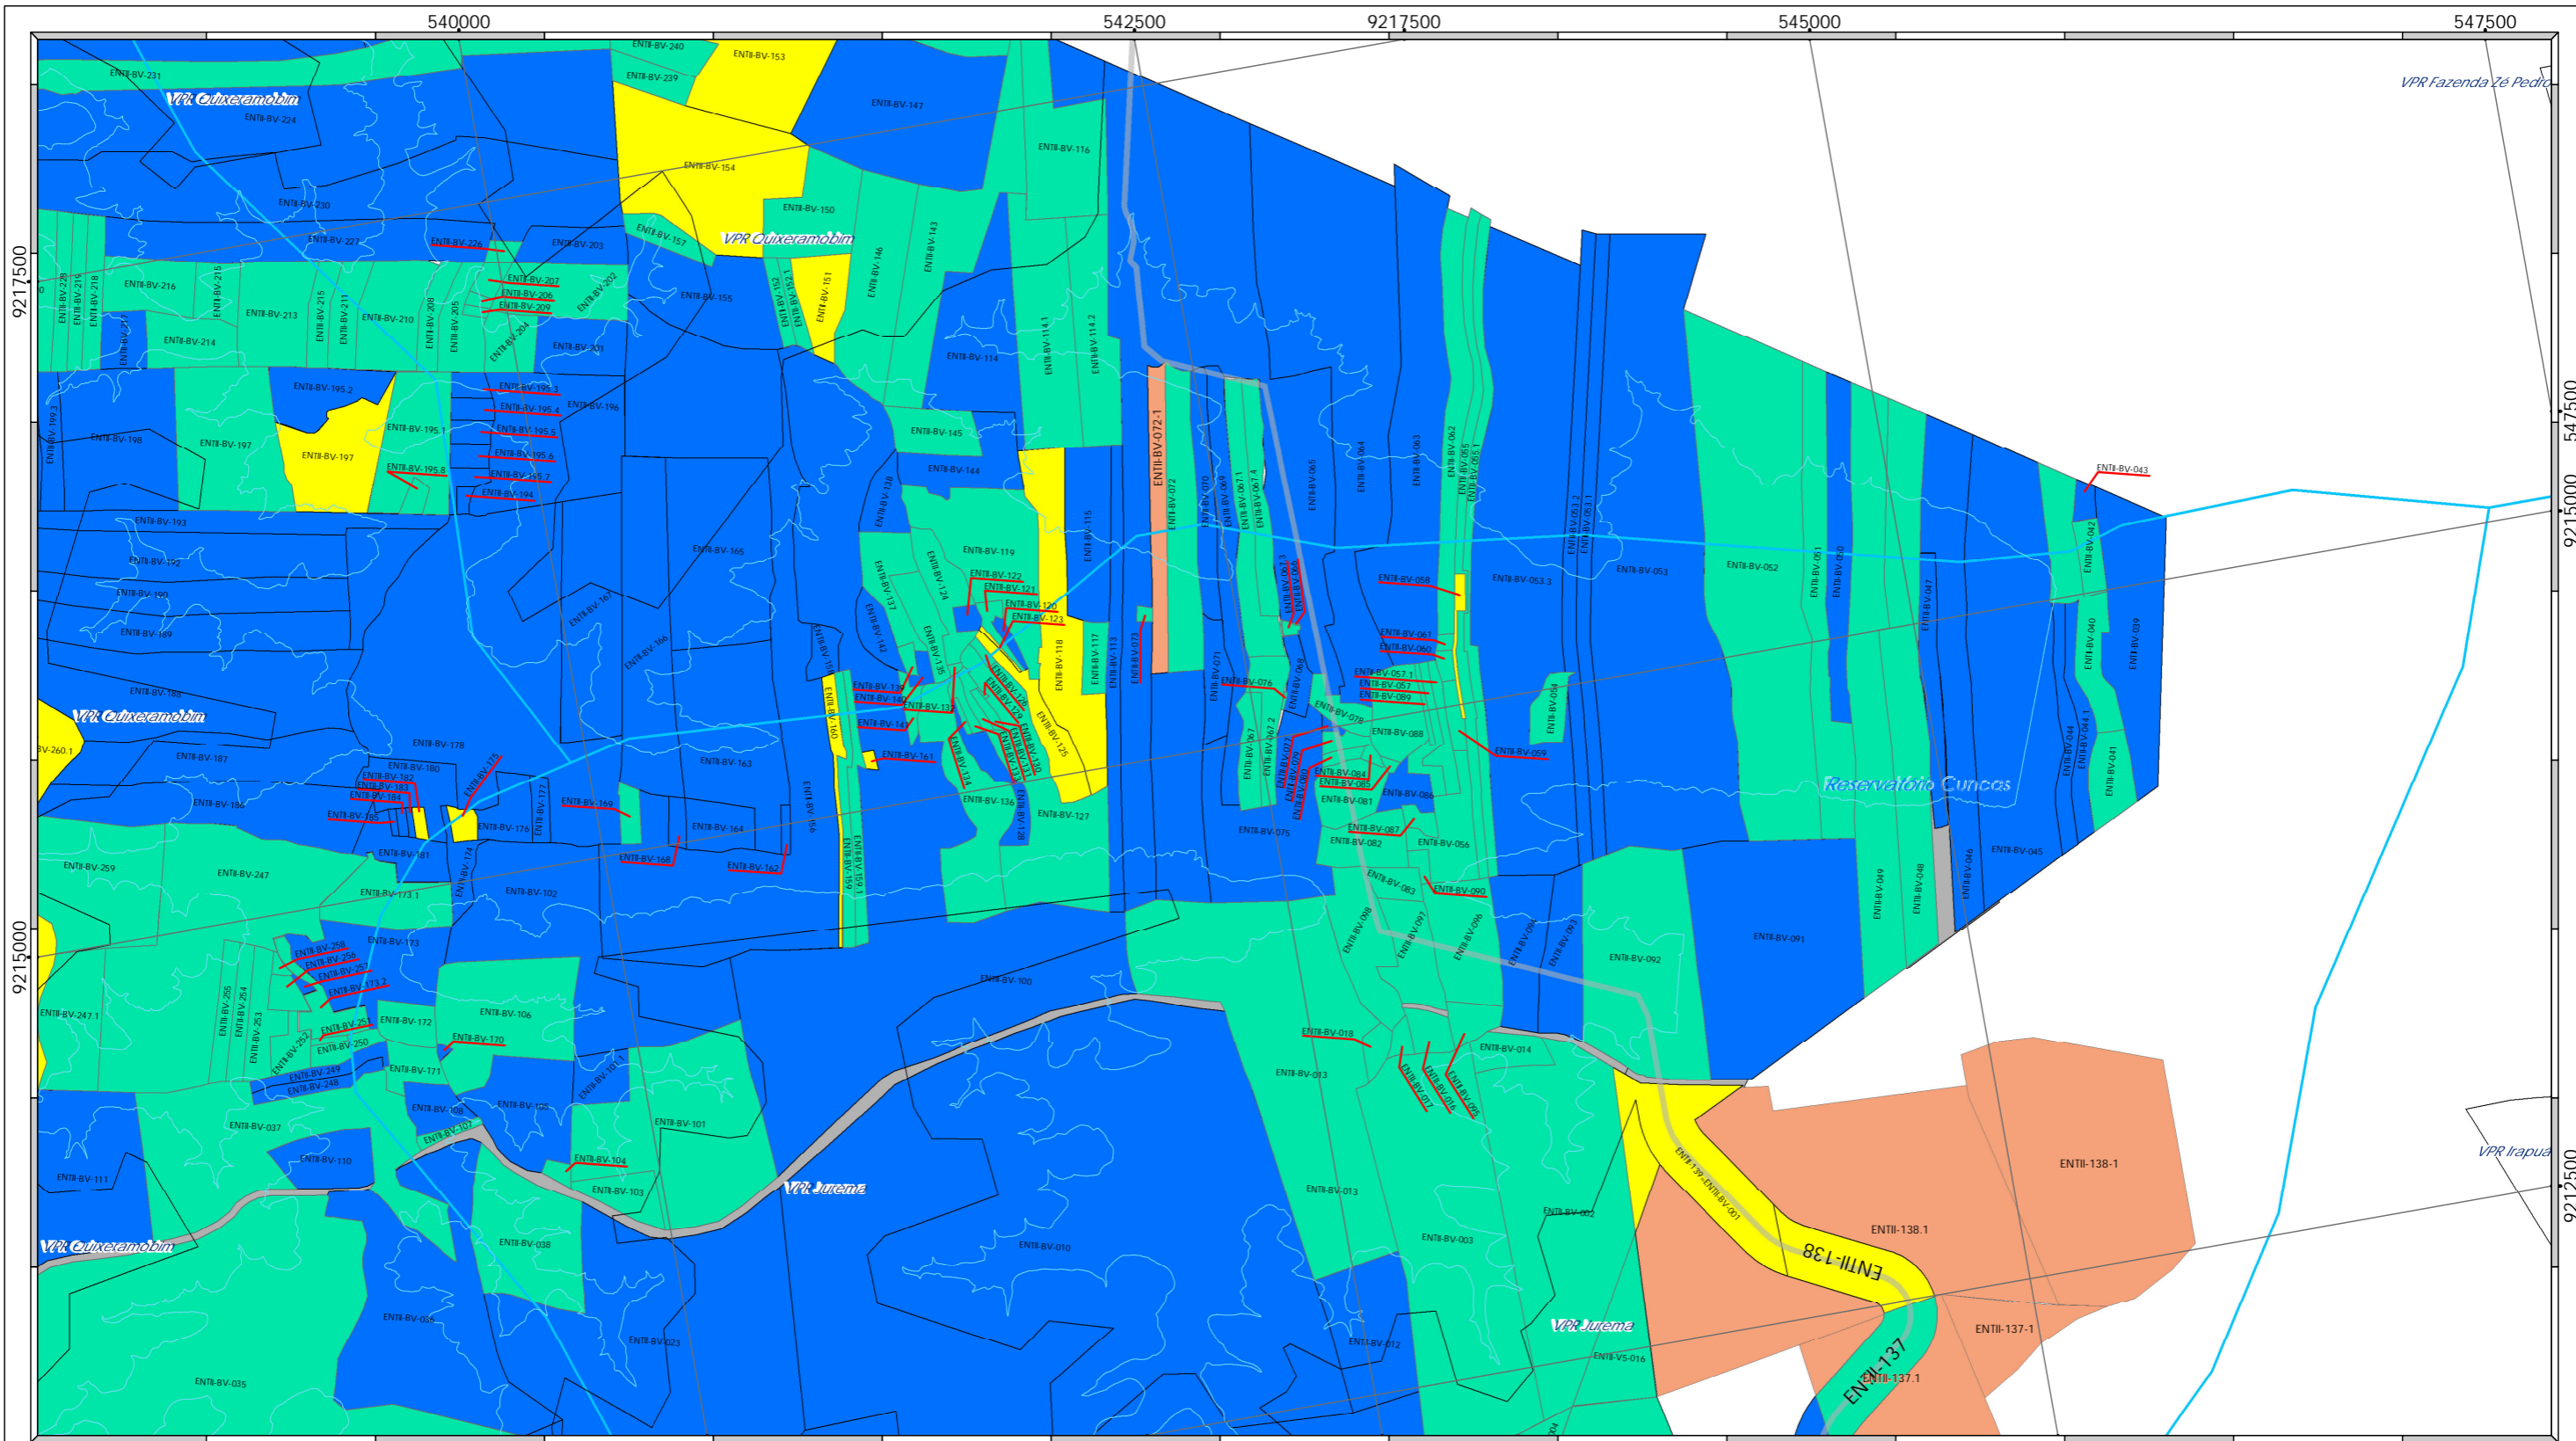

Legenda

Situação das Desapropriações

- Propriedades Adquiridas pela União
- Propriedades Especiais (INCRA, CHESF, DNIT, DNOCS)
- Propriedades com Imissão na Posse e Sem Alvará
- Propriedades sem Imissão na Posse
- Propriedades com Alvarás
- Rodovias
- Propriedades com Laudos em Revisão

Articulação:

Notas:

Código	Nome do Reservatório
ENTII-RJ-000	Reservatório Jatú
ENTII-RP-000	Reservatório Porcos
ENTII-CB-000	Reservatório Cana Brava
ENTII-RB-000	Reservatório Boi
ENTII-MR-000	Reservatório Morros
ENTII-BV-000	Reservatório Boa Vista
ENTII-CA-000	Reservatório Caicara

EIXO NORTE

Nº DO LOTE

Nº DO TRECHO

Projeção Universal Transversa de Mercator

Escala Gráfica

0   0,5   1   2 Km

Origem da quilometragem: Equador e Meridiano Central 39° W.Gr
acrescida das constantes N 10.000km E 500km
Datum horizontal : SAD-69

CMT Engenharia Ambiental

Base de dados:
Projeto Básico Ambiental e Projeto Executivo dos Canais do PISF - MI
Base de Desapropriação de Terras e Benfeitorias - MI / DNOCS
Agência Nacional das Águas - ANA
Instituto Brasileiro de Geografia e Estatística - IBGE

Produzido por:	João Eduardo Costa	Rubrica:	
Verificado por:	Rubem Eduardo V. Lopes	Rubrica:	
Desenho nº:	1711-MAP-1094-94-07-001		

MINISTÉRIO DA INTEGRAÇÃO NACIONAL
PROJETO DE INTEGRAÇÃO DO RIO SÃO FRANCISCO
COM BACIAS HIDROGRÁFICAS DO NORDESTE SETENTRIONAL

PROGRAMA 07 - PROGRAMA DE INDENIZAÇÃO DE TERRAS E BENFEITORIAS

Mapa de Situação da Desapropriação
1ª Fase do PISF

Data:	31/10/2011	Localização:	TRECHO II (Lote 07)
Folha nº:	08/10	Rev. nº.:	07
		Escala:	1:25.000