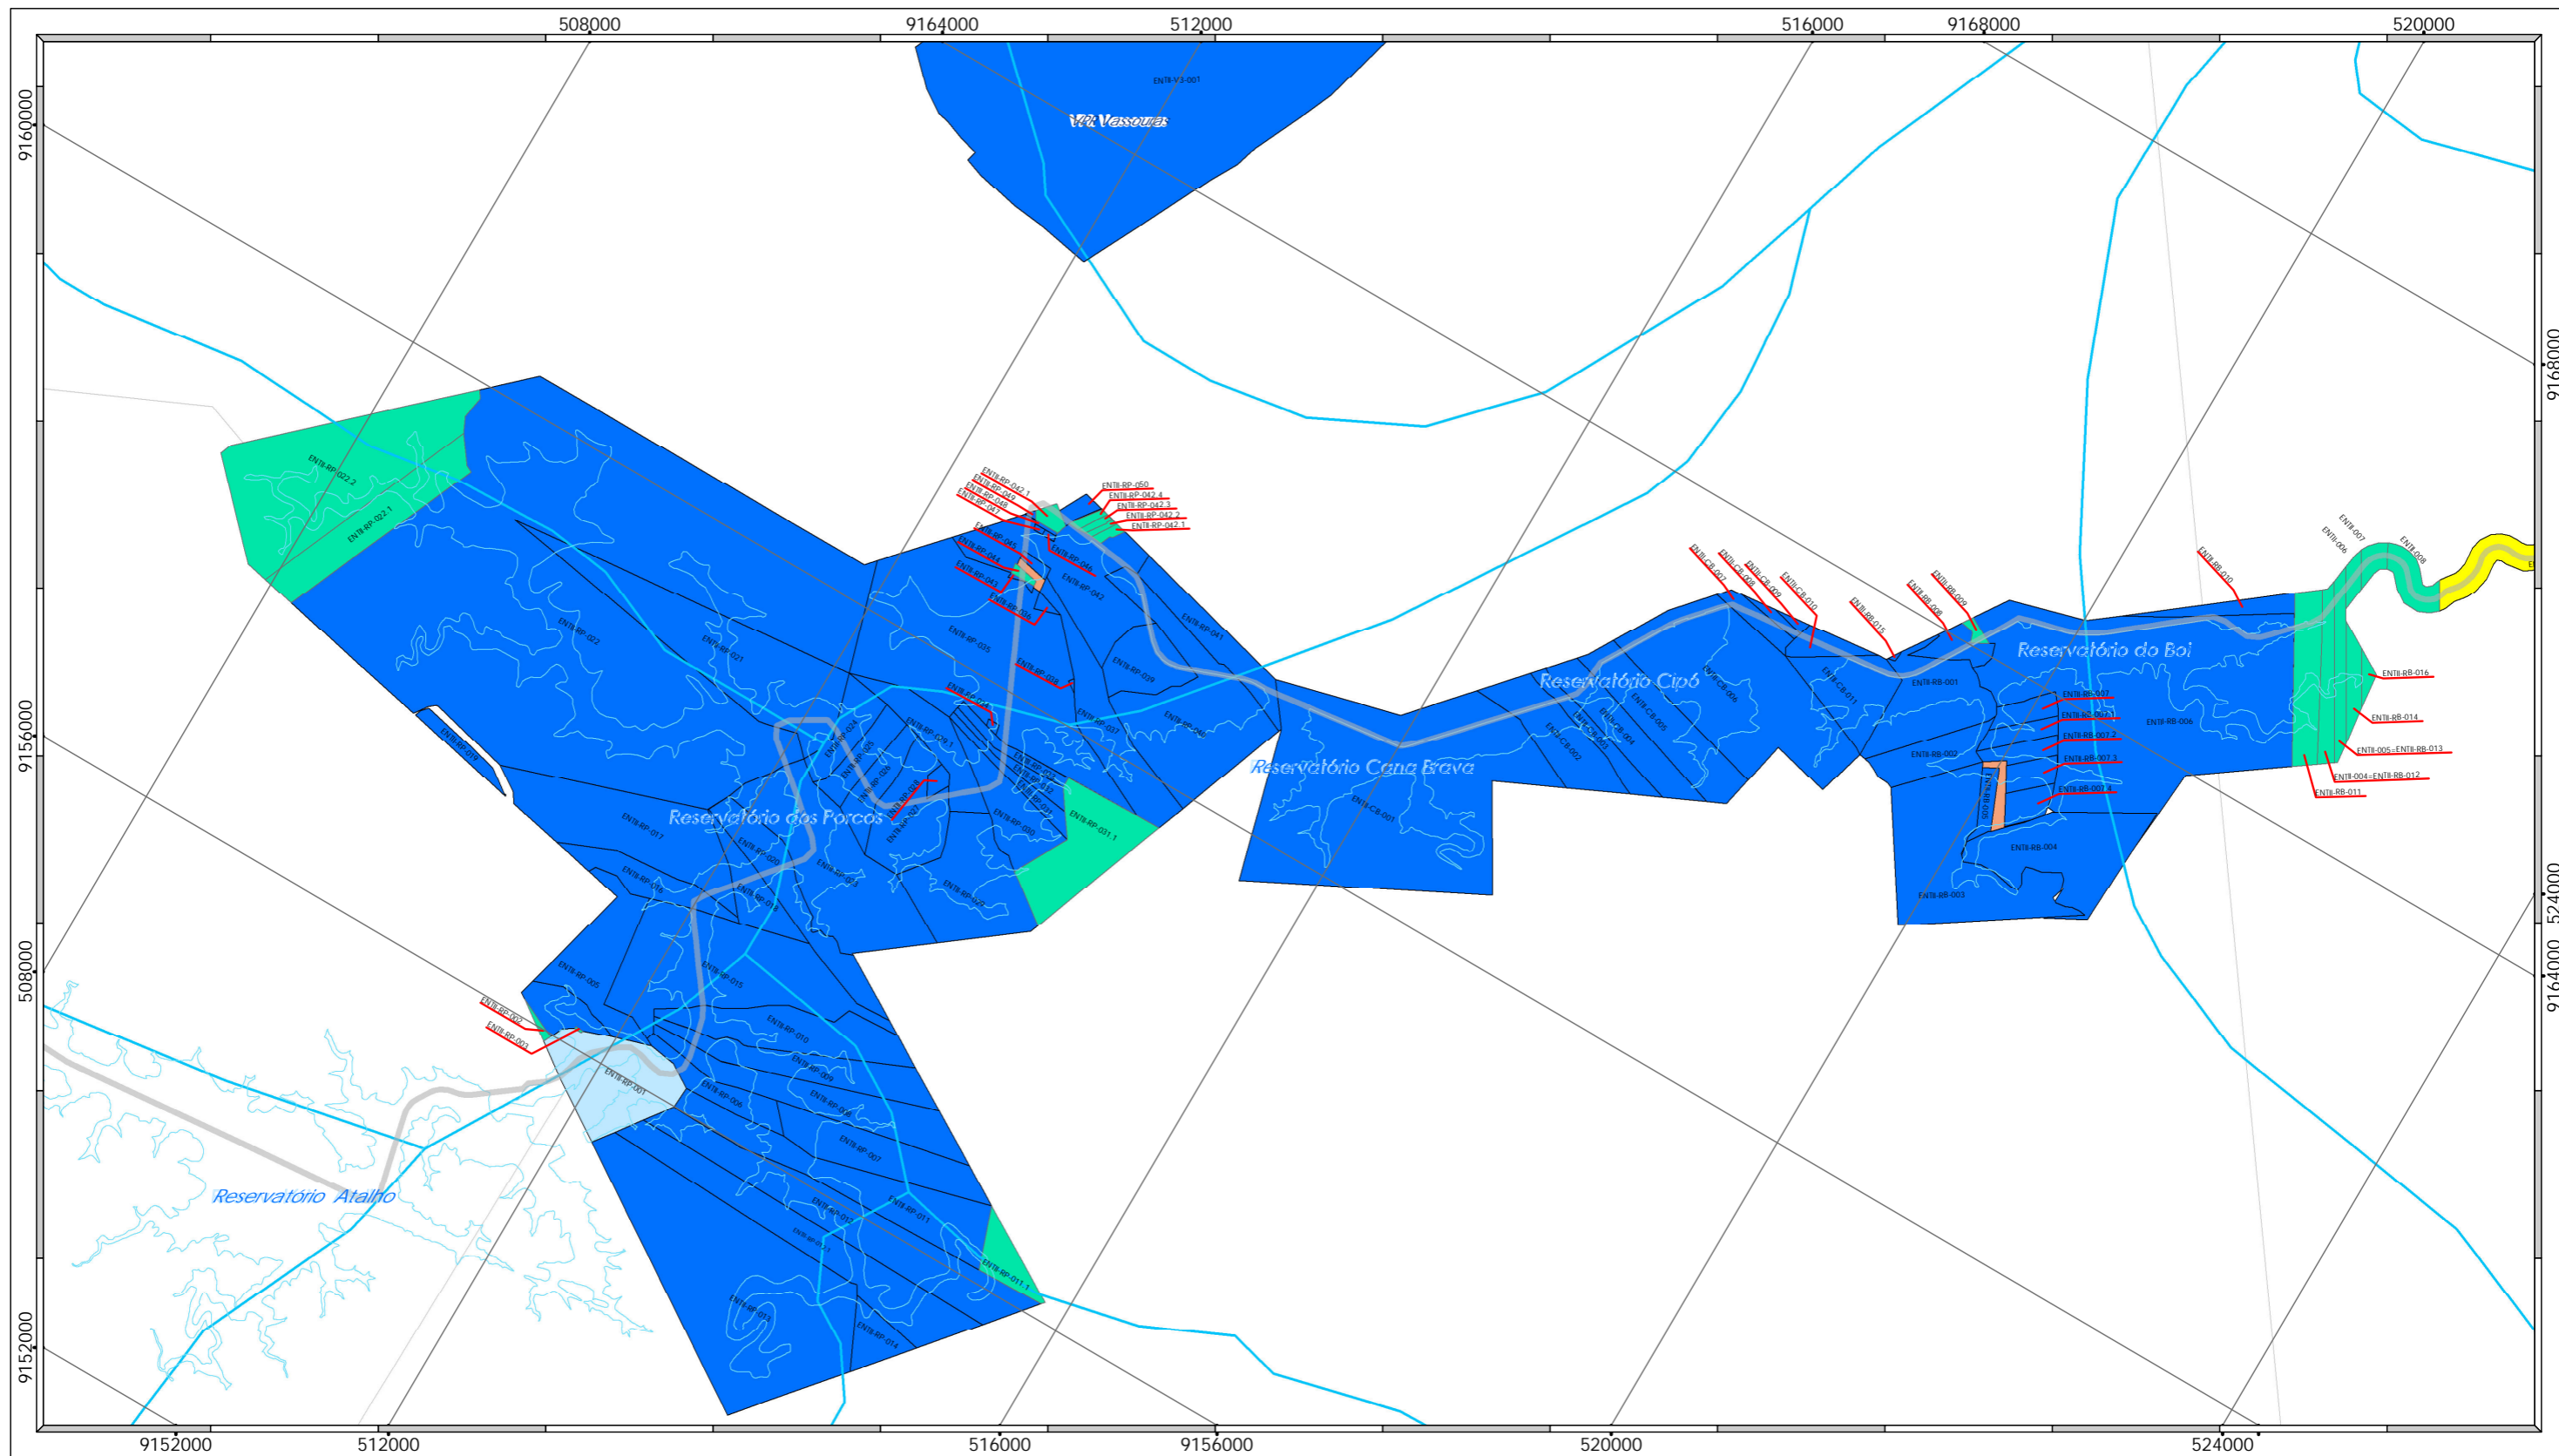

Legenda

Situação das Desapropriações

- Propriedades Adquiridas pela União
- Propriedades Especiais (INCRA, CHESF, DNIT, DNOCS)
- Propriedades com Imissão na Posse e Sem Alvará
- Propriedades sem Imissão na Posse
- Propriedades com Alvarás
- Propriedades Complementares à 1ª Fase (Aguardando informações da situação quanto ao laudo)

Articulação:

Notas:

Código	Nome do Reservatório
ENTII-RJ-000	Reservatório Jati
ENTII-RP-000	Reservatório Porcos
ENTII-CB-000	Reservatório Cana Brava
ENTII-RB-000	Reservatório Boi
ENTII-MR-000	Reservatório Morros
ENTII-BV-000	Reservatório Boa Vista
ENTII-CA-000	Reservatório Caiçara

Projeção Universal Transversa de Mercator

Escala Gráfica

Origem da quilometragem: Equador e Meridiano Central 39° W.Gr
acrescida das constantes N 10.000km E 500km
Datum horizontal : SAD-69

CMT Engenharia Ambiental

Base de dados:
Projeto Básico Ambiental e Projeto Executivo dos Canais do PISF - MI
Base de Desapropriação de Terras e Benfeitorias - MI / DNOCS
Agência Nacional das Águas - ANA
Instituto Brasileiro de Geografia e Estatística - IBGE

Produzido por: João Eduardo Costa   Rubrica:

Verificado por: Rubem Eduardo V. Lopes   Rubrica:

Desenho nº: 1711-MAP-1094-94-07-001

MINISTÉRIO DA INTEGRAÇÃO NACIONAL
PROJETO DE INTEGRAÇÃO DO RIO SÃO FRANCISCO
COM BACIAS HIDROGRÁFICAS DO NORDESTE SETENTRIONAL

PROGRAMA 07 - PROGRAMA DE INDENIZAÇÃO DE TERRAS E BENFEITORIAS

Mapa de Situação da Desapropriação
1ª Fase do PISF

Data: 29/10/2011   Localização: TRECHO II (Lotes 04 e 05)

Folha nº: 02/10   Rev. nº.: 07   Escala: 1:50.000