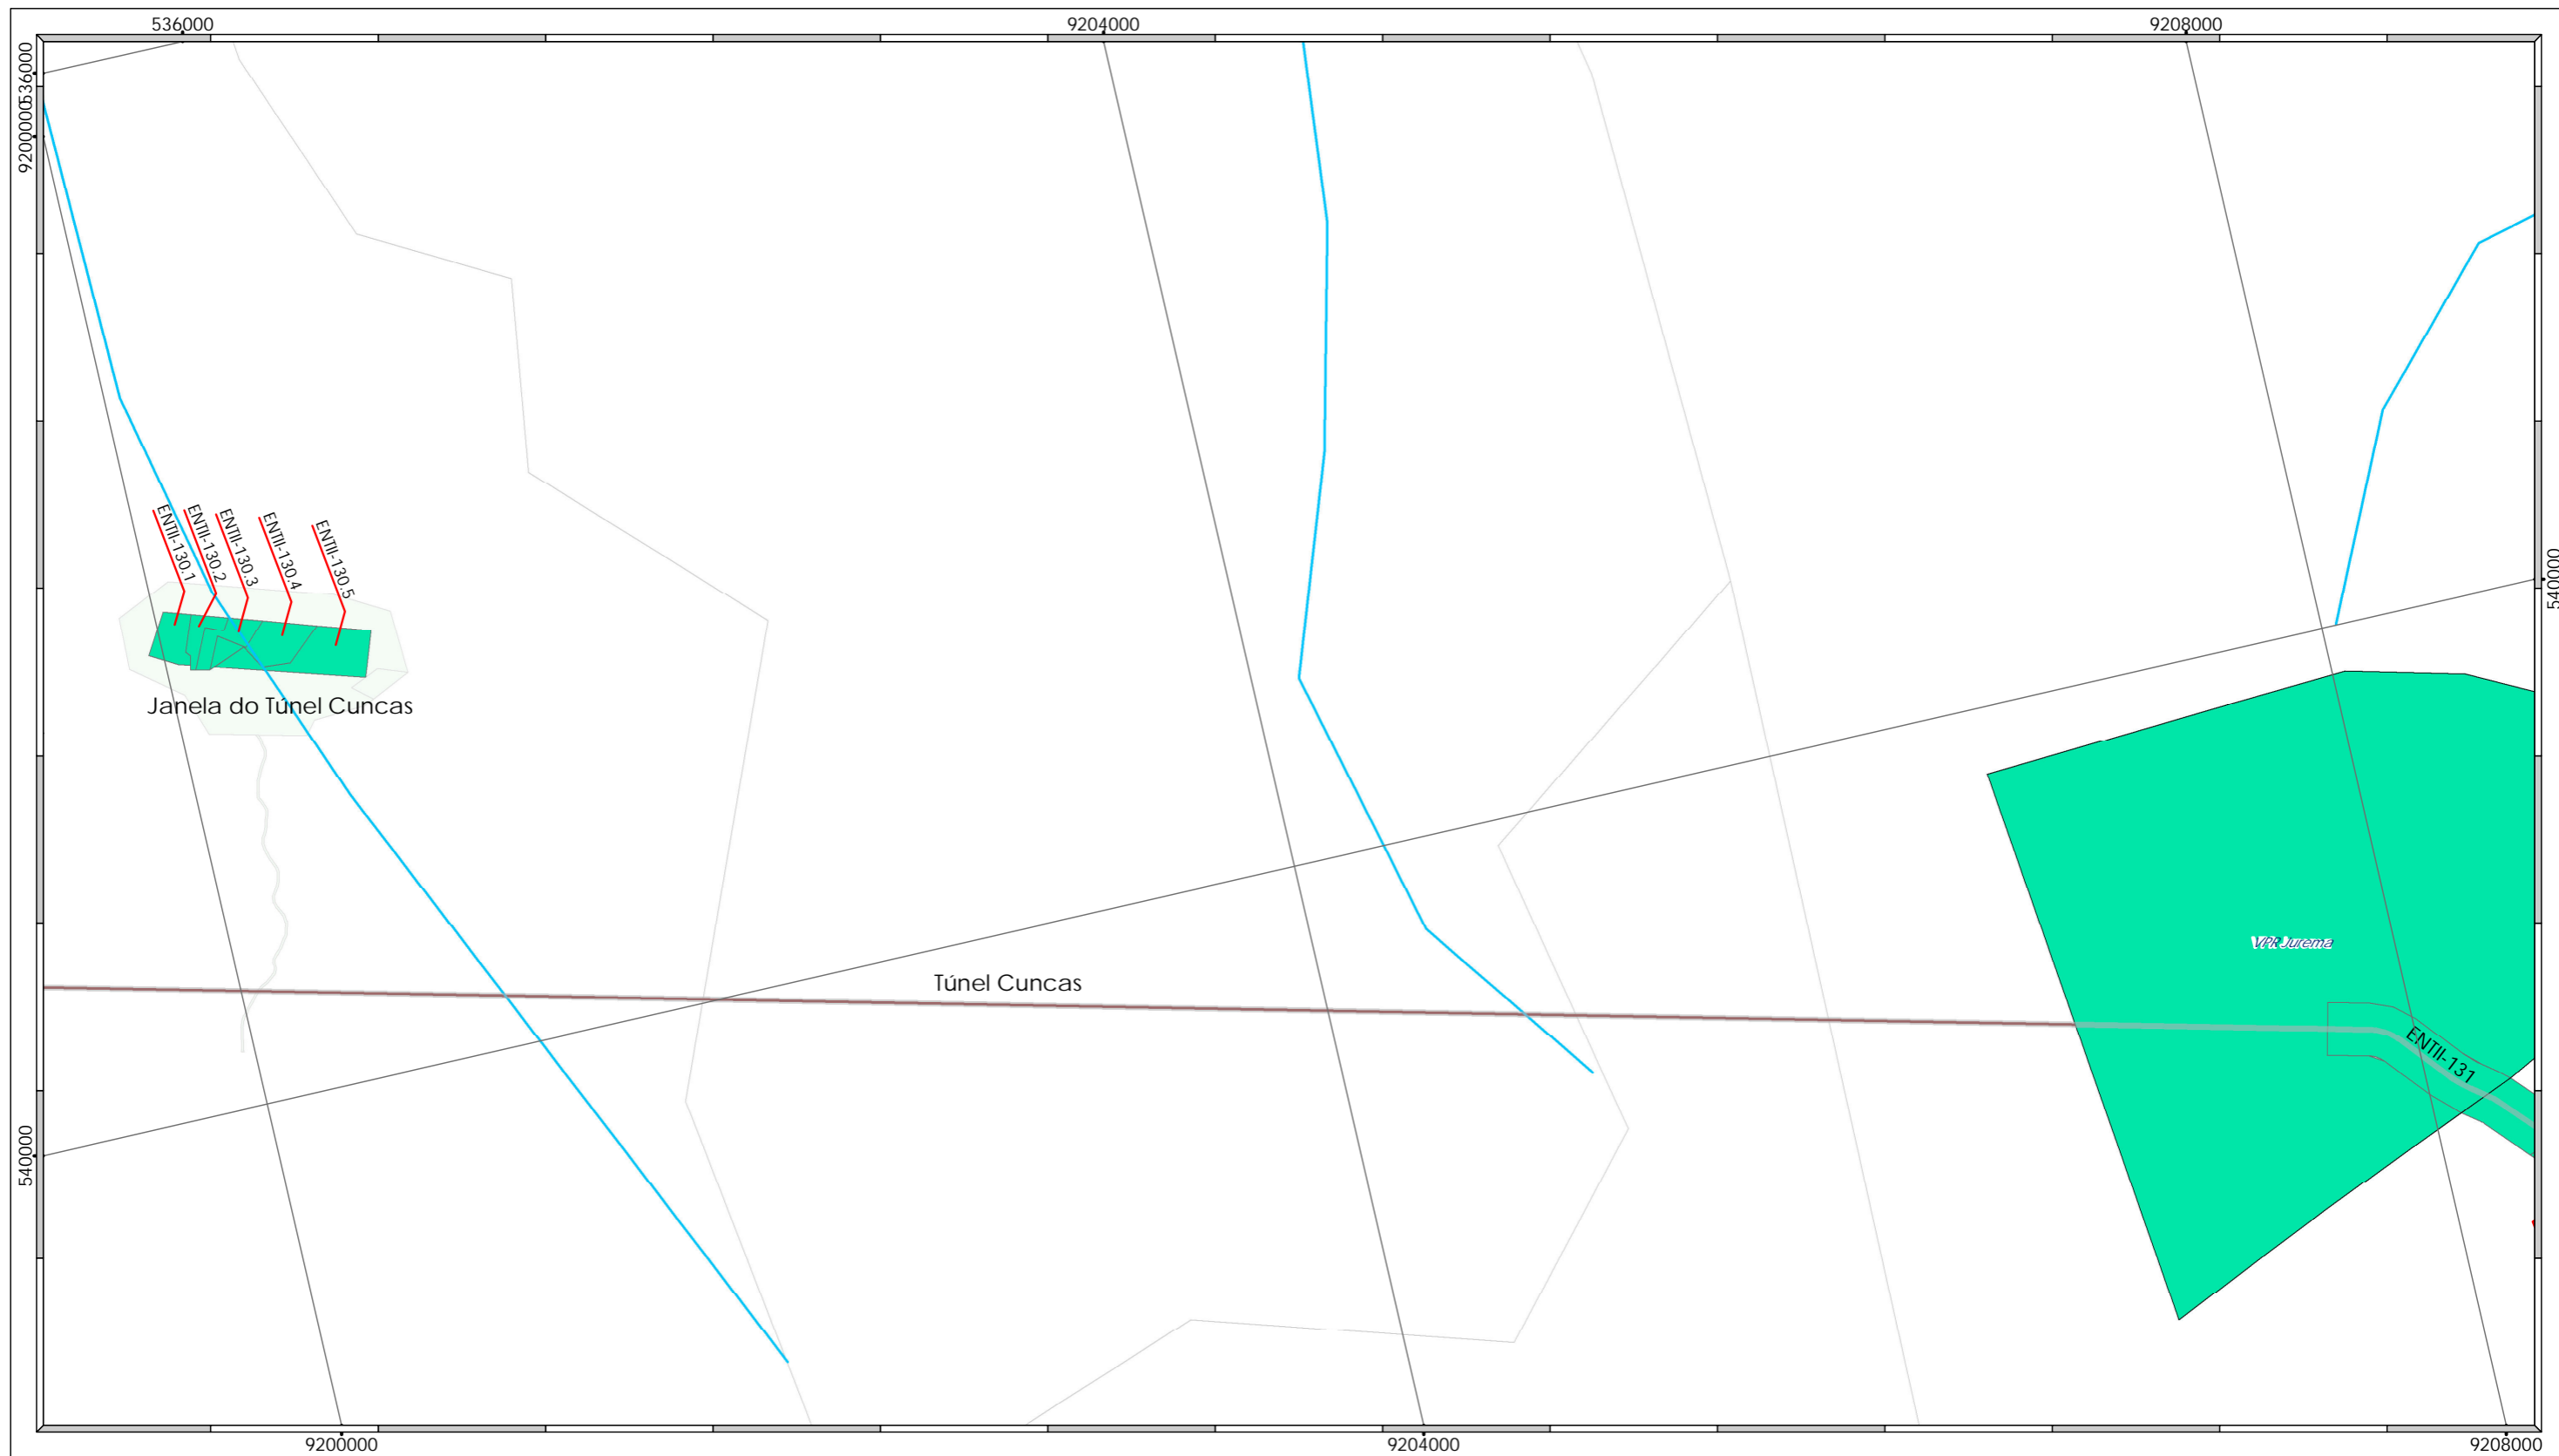

Legenda

Situação das Desapropriações

- Propriedades Adquiridas pela União
- Propriedades Especiais (INCRA, CHESF, DNIT, DNOCS)
- Propriedades com Imissão na Posse e Sem Alvará
- Propriedades sem Imissão na Posse
- Propriedades com Alvarás

Articulação:

Notas:

Código	Nome do Reservatório
ENTII-RJ-000	Reservatório Jati
ENTII-RP-000	Reservatório Porcos
ENTII-CB-000	Reservatório Cana Brava
ENTII-RB-000	Reservatório Boi
ENTII-MR-000	Reservatório Morros
ENTII-BV-000	Reservatório Boa Vista
ENTII-CA-000	Reservatório Caiçara

EIXO NORTE

Nº DO LOTE

Nº DO TRECHO

Projeção Universal Transversa de Mercator

Escala Gráfica

Origem da quilometragem: Equador e Meridiano Central 39° W.Gr
acrescida das constantes N 10.000km E 500km
Datum horizontal : SAD-69

CMT Ambiental
engenharia

Base de dados:
Projeto Básico Ambiental e Projeto Executivo dos Canais do PISF - MI
Base de Desapropriação de Terras e Benfeitorias - MI / DNOCS
Agência Nacional das Águas - ANA
Instituto Brasileiro de Geografia e Estatística - IBGE

Produzido por: João Eduardo Costa   Rubrica:

Verificado por: Rubem Eduardo V. Lopes   Rubrica:

Desenho nº: 1711-MAP-1094-94-07-001

MINISTÉRIO DA INTEGRAÇÃO NACIONAL
PROJETO DE INTEGRAÇÃO DO RIO SÃO FRANCISCO
COM BACIAS HIDROGRÁFICAS DO
NORDESTE SETENTRIONAL

PROGRAMA 07 - PROGRAMA DE INDENIZAÇÃO DE TERRAS E BENFEITORIAS

*Mapa de Situação da Desapropriação
1ª Fase do PISF*

Data: 31/10/2011   Localização: TRECHO II (Lote 07 e 14)

Folha nº: 05/10   Rev. nº.: 07   Escala: 1:25.000