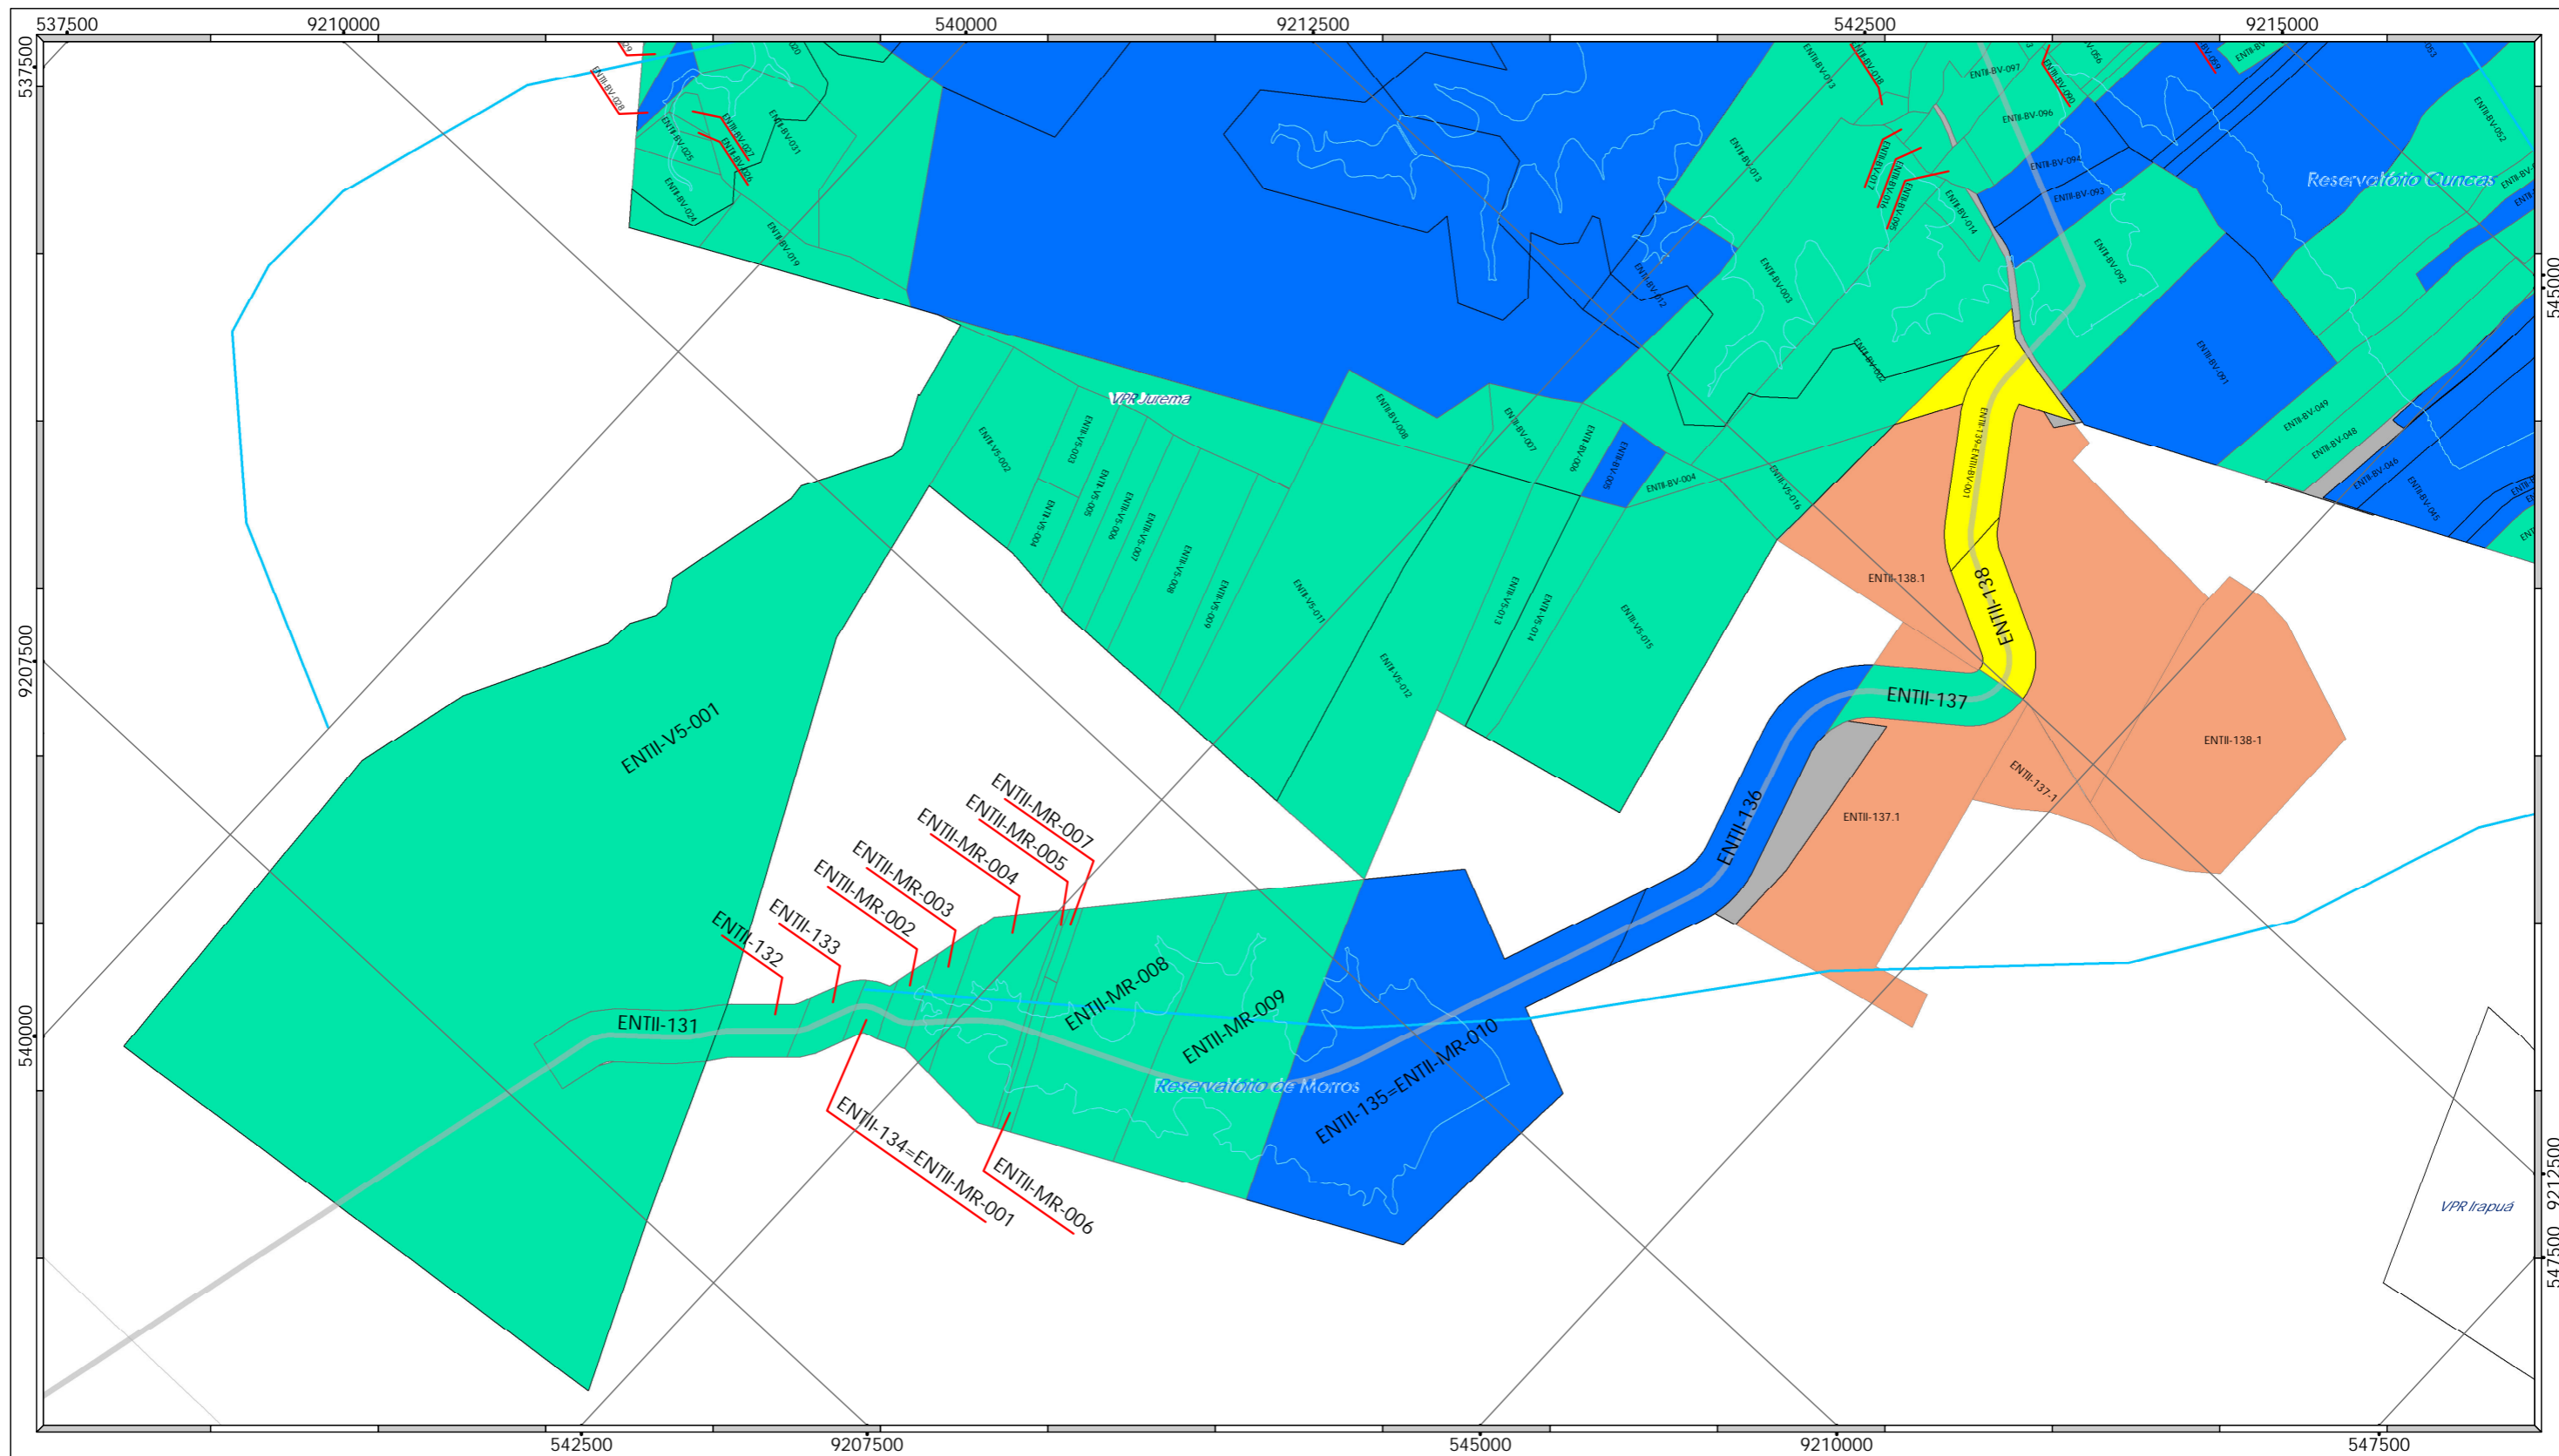

Legenda

Situação das Desapropriações

- Propriedades Adquiridas pela União
- Propriedades Especiais (INCRÁ, CHESF, DNIT, DNOCS)
- Propriedades com Imissão na Posse e Sem Alvará
- Propriedades sem Imissão na Posse
- Propriedades com Alvarás
- Rodovias
- Propriedades com Laudos em Revisão

Articulação:

Notas:

Código	Nome do Reservatório
ENTII-RJ-000	Reservatório Jati
ENTII-RP-000	Reservatório Porcos
ENTII-CB-000	Reservatório Cana Brava
ENTII-RB-000	Reservatório Boi
ENTII-MR-000	Reservatório Morros
ENTII-BV-000	Reservatório Boa Vista
ENTII-CA-000	Reservatório Caçara

Projeção Universal Transversa de Mercator

Escala Gráfica

0   0,5   1   2 Km

Origem da quilometragem: Equador e Meridiano Central 39° W.Gr
acrescida das constantes N 10.000km E 500km
Datum horizontal : SAD-69

Base de dados:

Projeto Básico Ambiental e Projeto Executivo dos Canais do PISF - MI
Base de Desapropriação de Terras e Benfeitorias - MI / DNOCS
Agência Nacional das Águas - ANA
Instituto Brasileiro de Geografia e Estatística - IBGE

Produzido por:	João Eduardo Costa	Rubrica:	
Verificado por:	Rubem Eduardo V. Lopes	Rubrica:	
Desenho nº:	1711-MAP-1094-94-07-001		

MINISTÉRIO DA INTEGRAÇÃO NACIONAL
PROJETO DE INTEGRAÇÃO DO RIO SÃO FRANCISCO
COM BACIAS HIDROGRÁFICAS DO
NORDESTE SETENTRIONAL

PROGRAMA 07 - PROGRAMA DE INDENIZAÇÃO DE TERRAS E BENFEITORIAS

Mapa de Situação da Desapropriação
1ª Fase do PISF

Data:	31/10/2011	Localização:	TRECHO II (Lote 07)
Folha nº:	07/10	Rev. nº.:	07
		Escala:	1:25.000