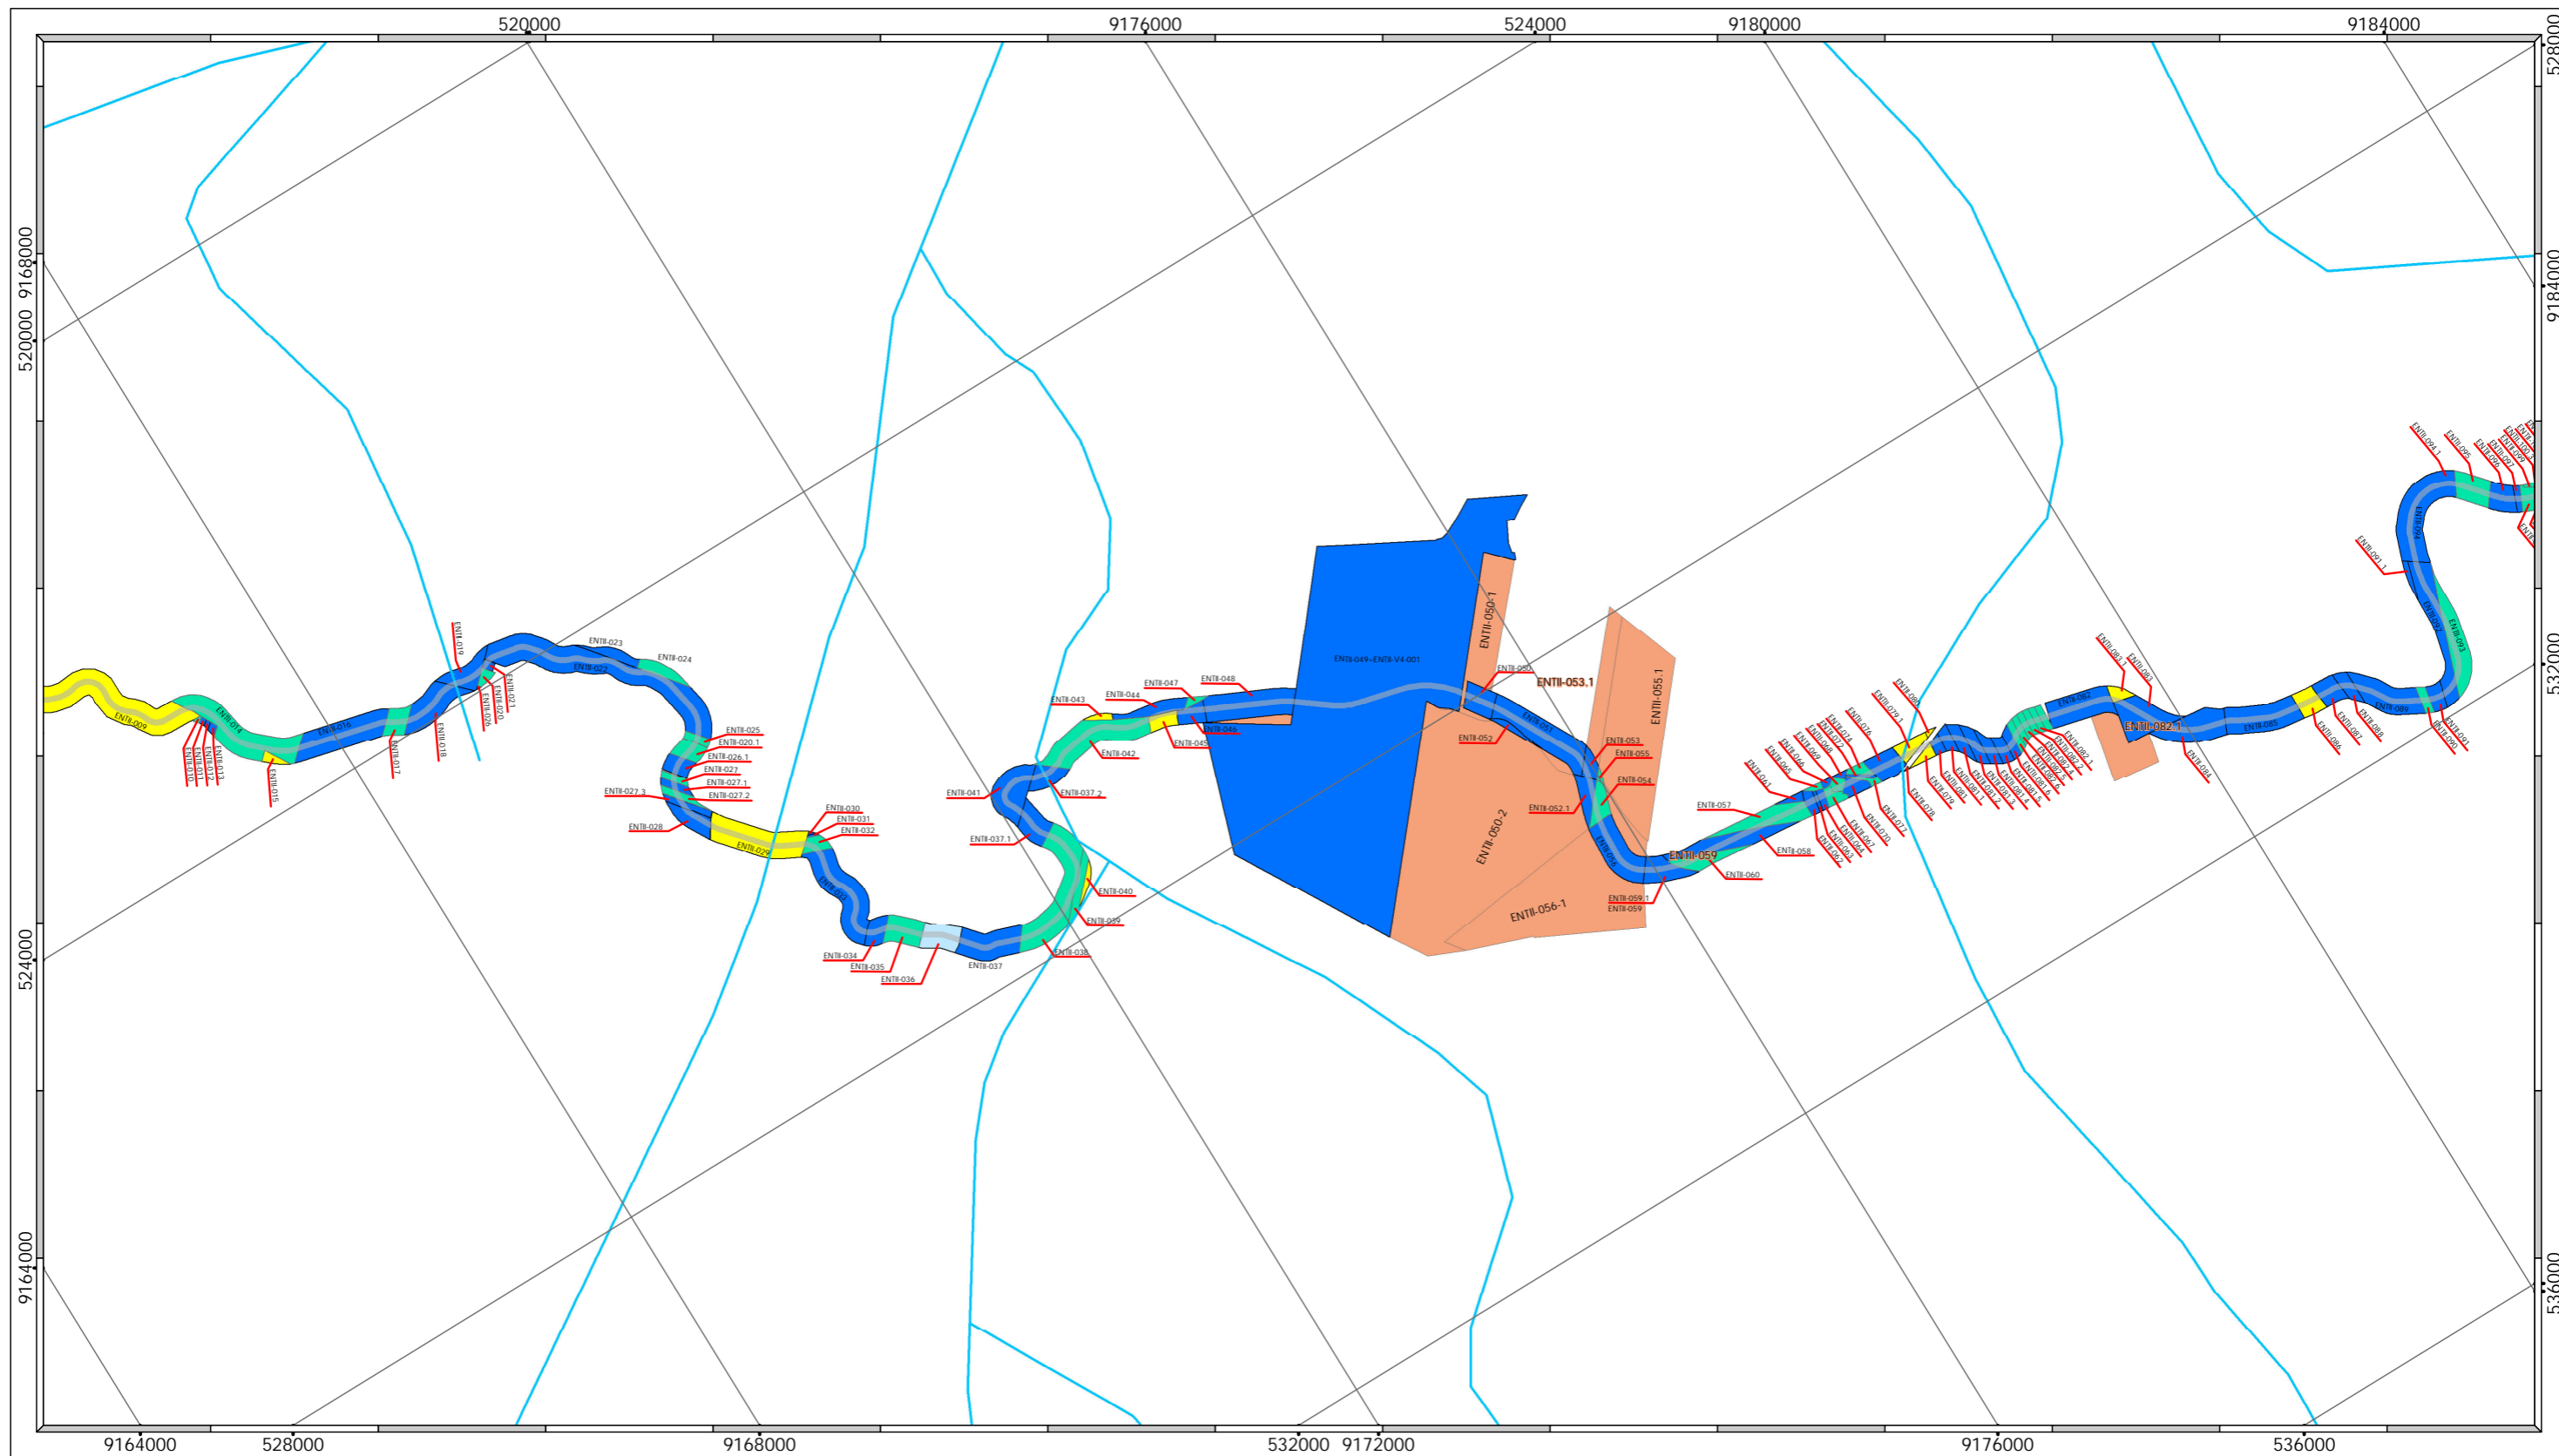

Legenda

Situação das Desapropriações

- Propriedades Adquiridas pela União
- Propriedades Especiais (INCRA, CHESF, DNIT, DNOCS)
- Propriedades com Imissão na Posse e Sem Alvará
- Propriedades sem Imissão na Posse
- Propriedades com Alvarás
- Propriedades com Laudos em Revisão

Articulação:

Notas:

Código	Nome do Reservatório
ENTII-RJ-000	Reservatório Jati
ENTII-RP-000	Reservatório Porcos
ENTII-CB-000	Reservatório Cana Brava
ENTII-RB-000	Reservatório Boi
ENTII-MR-000	Reservatório Morros
ENTII-BV-000	Reservatório Boa Vista
ENTII-CA-000	Reservatório Caiçara

Projeção Universal Transversa de Mercator

Escala Gráfica

0 0,5 1 2 3 4 Km

Origem da quilometragem: Equador e Meridiano Central 39° W.Gr
acrescida das constantes N 10.000km E 500km
Datum horizontal : SAD-69

Base de dados:
Projeto Básico Ambiental e Projeto Executivo dos Canais do PISF - MI
Base de Desapropriação de Terras e Benfeitorias - MI / DNOCS
Agência Nacional das Águas - ANA
Instituto Brasileiro de Geografia e Estatística - IBGE

Produzido por:	João Eduardo Costa	Rubrica:	
Verificado por:	Rubem Eduardo V. Lopes	Rubrica:	
Desenho nº:	1711-MAP-1094-94-07-001		

MINISTÉRIO DA INTEGRAÇÃO NACIONAL
PROJETO DE INTEGRAÇÃO DO RIO SÃO FRANCISCO
COM BACIAS HIDROGRÁFICAS DO
NORDESTE SETENTRIONAL

PROGRAMA 07 - PROGRAMA DE INDENIZAÇÃO DE TERRAS E BENFEITORIAS

Mapa de Situação da Desapropriação
1ª Fase do PISF

Data:	31/10/2011	Localização:	TRECHO II (Lote 06)
Folha nº:	03/10	Rev. nº.:	07
		Escala:	1:50.000