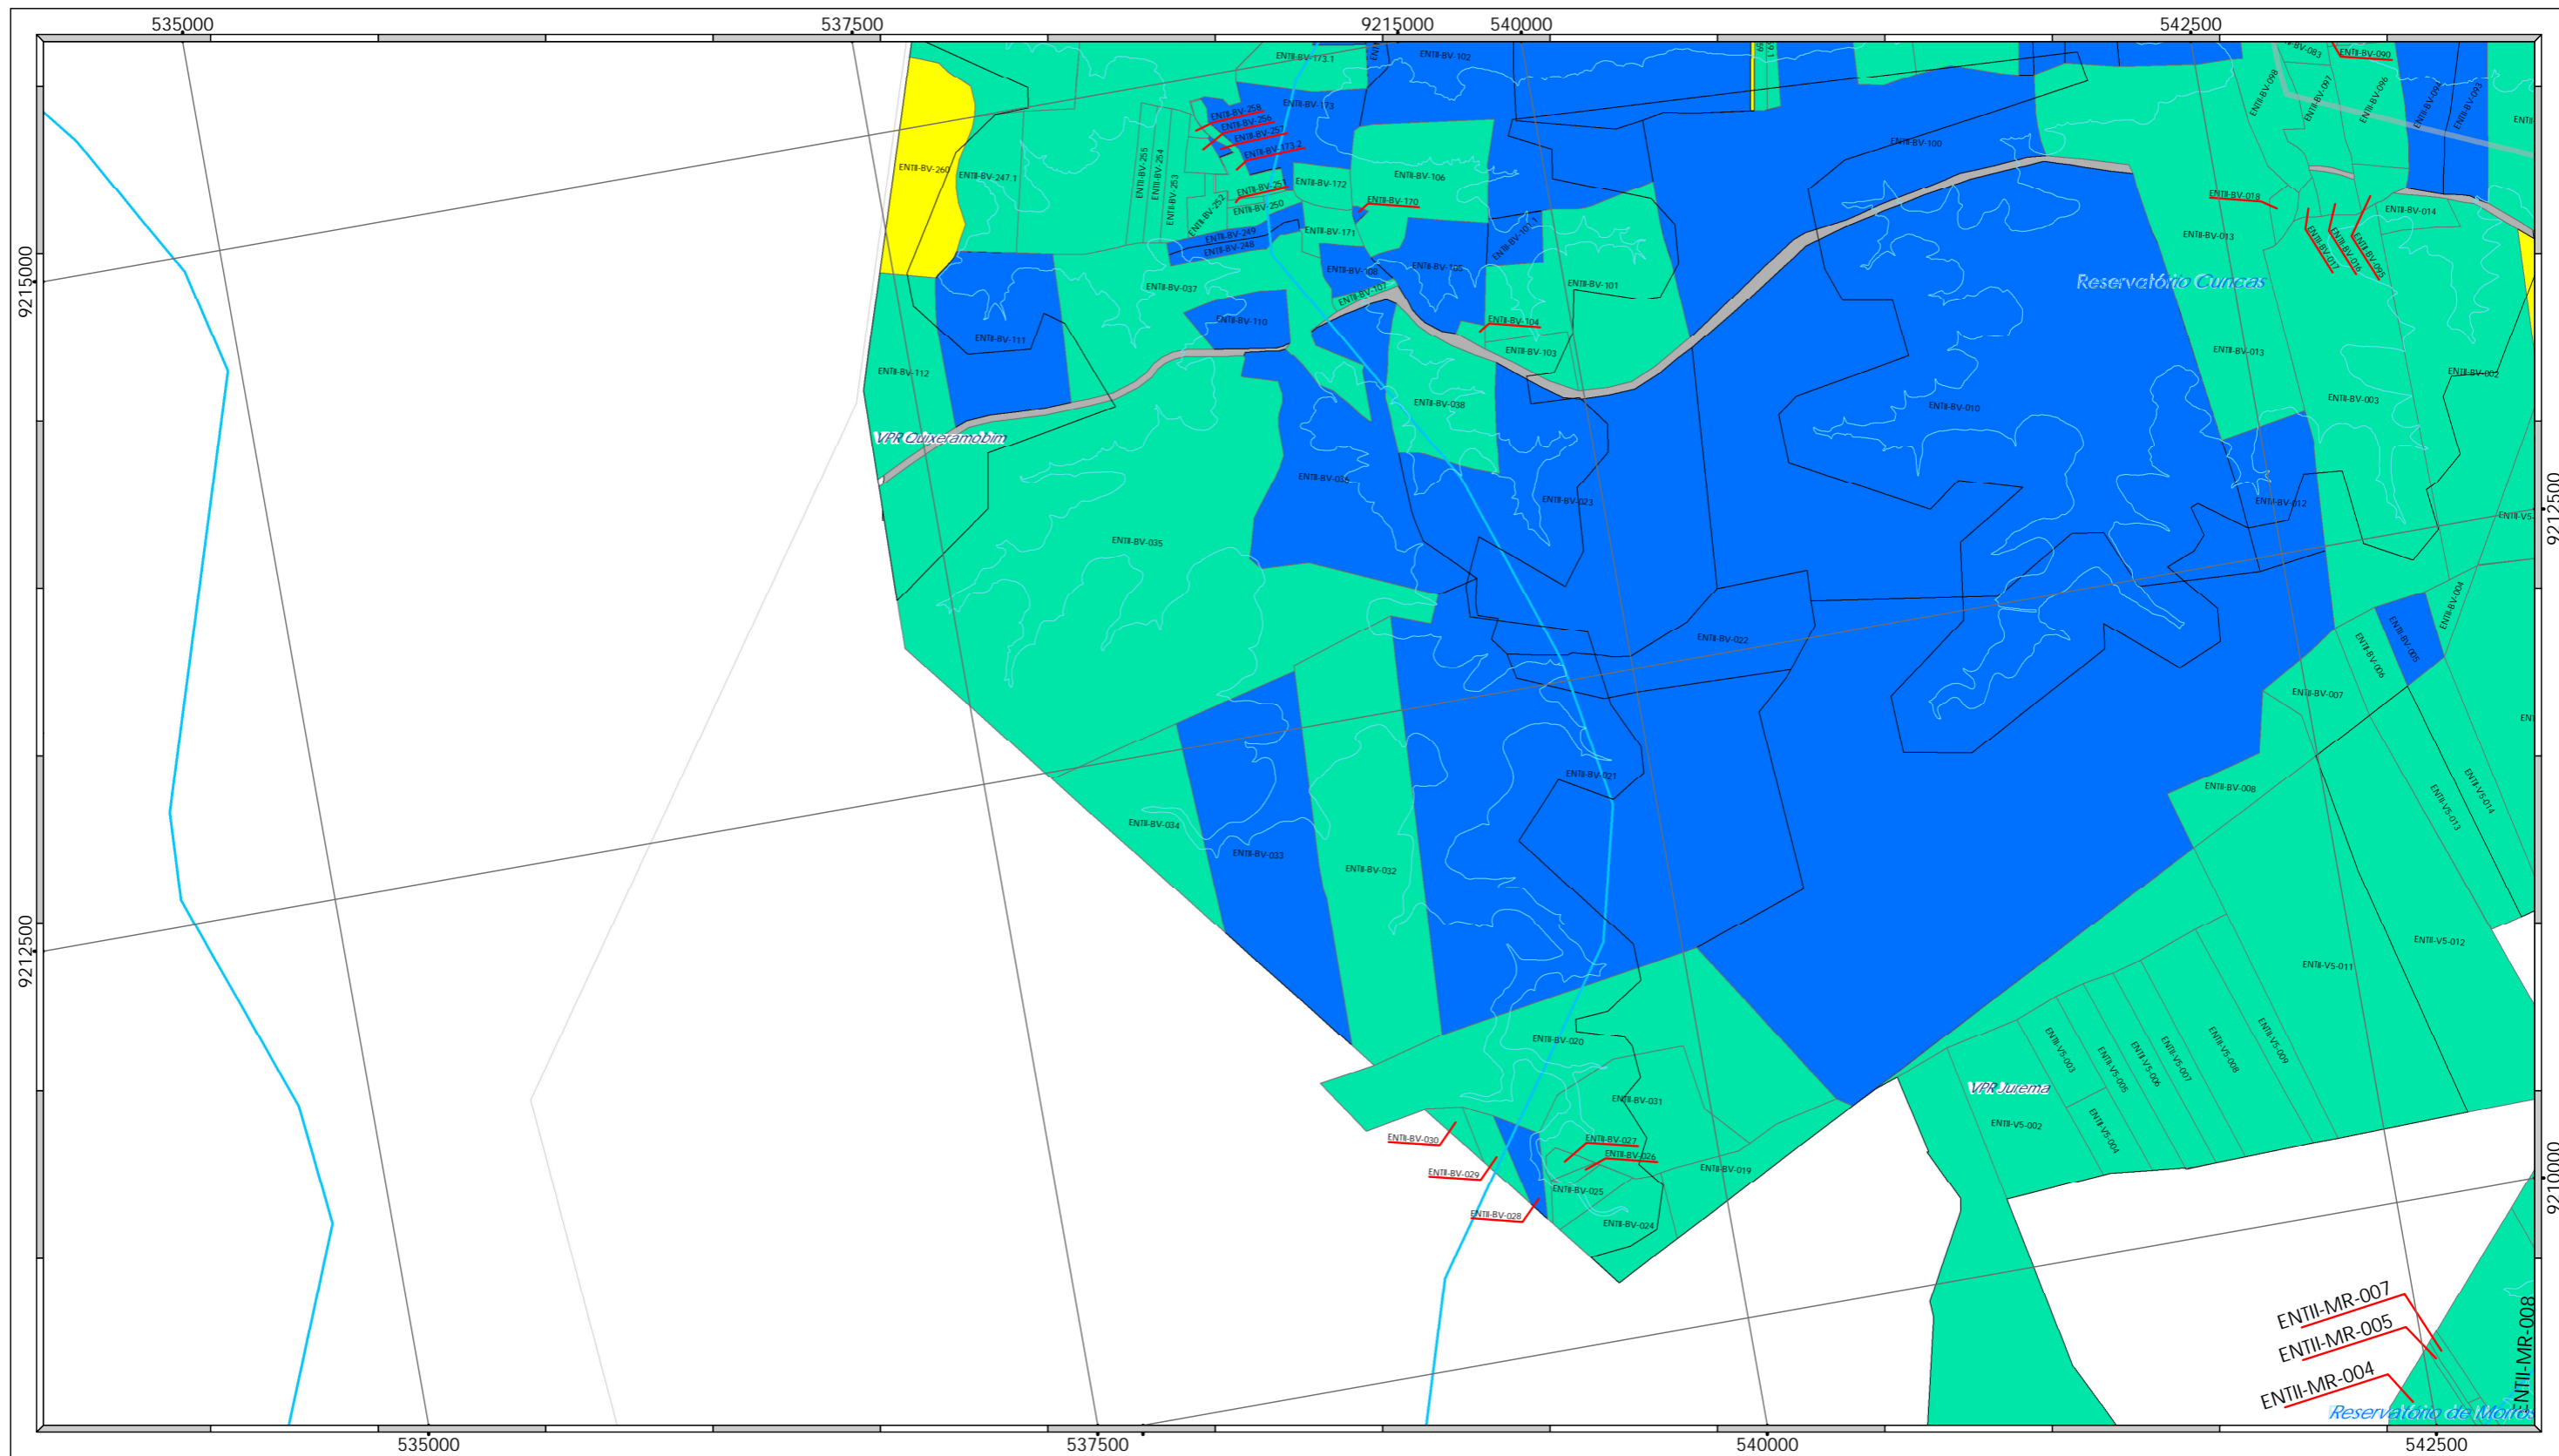

Legenda

Situação das Desapropriações

- Propriedades Adquiridas pela União
- Propriedades Especiais (INCRA, CHESF, DNIT, DNOCS)
- Propriedades com Imissão na Posse e Sem Alvará
- Propriedades sem Imissão na Posse
- Propriedades com Alvarás
- Rodovias

Articulação:

Notas:

Código	Nome do Reservatório
ENTII-RJ-000	Reservatório Jatú
ENTII-RP-000	Reservatório Porcos
ENTII-CB-000	Reservatório Cana Brava
ENTII-RB-000	Reservatório Boi
ENTII-MR-000	Reservatório Morros
ENTII-BV-000	Reservatório Boa Vista
ENTII-CA-000	Reservatório Caçara

Projeção Universal Transversa de Mercator

Escala Gráfica

0 0,5 1 2 Km

Origem da quilometragem: Equador e Meridiano Central 39° W.Gr
acrescida das constantes N 10.000km E 500km
Datum horizontal : SAD-69

CMT Engenharia Ambiental

Base de dados:
Projeto Básico Ambiental e Projeto Executivo dos Canais do PISF - MI
Base de Desapropriação de Terras e Benfeitorias - MI / DNOCS
Agência Nacional das Águas - ANA
Instituto Brasileiro de Geografia e Estatística - IBGE

Produzido por: João Eduardo Costa	Rubrica:
Verificado por: Rubem Eduardo V. Lopes	Rubrica:
Desenho nº: 1711-MAP-1094-94-07-001	

MINISTÉRIO DA INTEGRAÇÃO NACIONAL
PROJETO DE INTEGRAÇÃO DO RIO SÃO FRANCISCO
COM BACIAS HIDROGRÁFICAS DO NORDESTE SETENTRIONAL
PROGRAMA 07 - PROGRAMA DE INDENIZAÇÃO DE TERRAS E BENFEITORIAS
Mapa de Situação da Desapropriação
1ª Fase do PISF

Data: 31/10/2011	Localização: TRECHO II (Lote 07 - Reservatório Cuncas)
Folha nº: 06/10	Rev. nº.: 07
Escala: 1:25.000