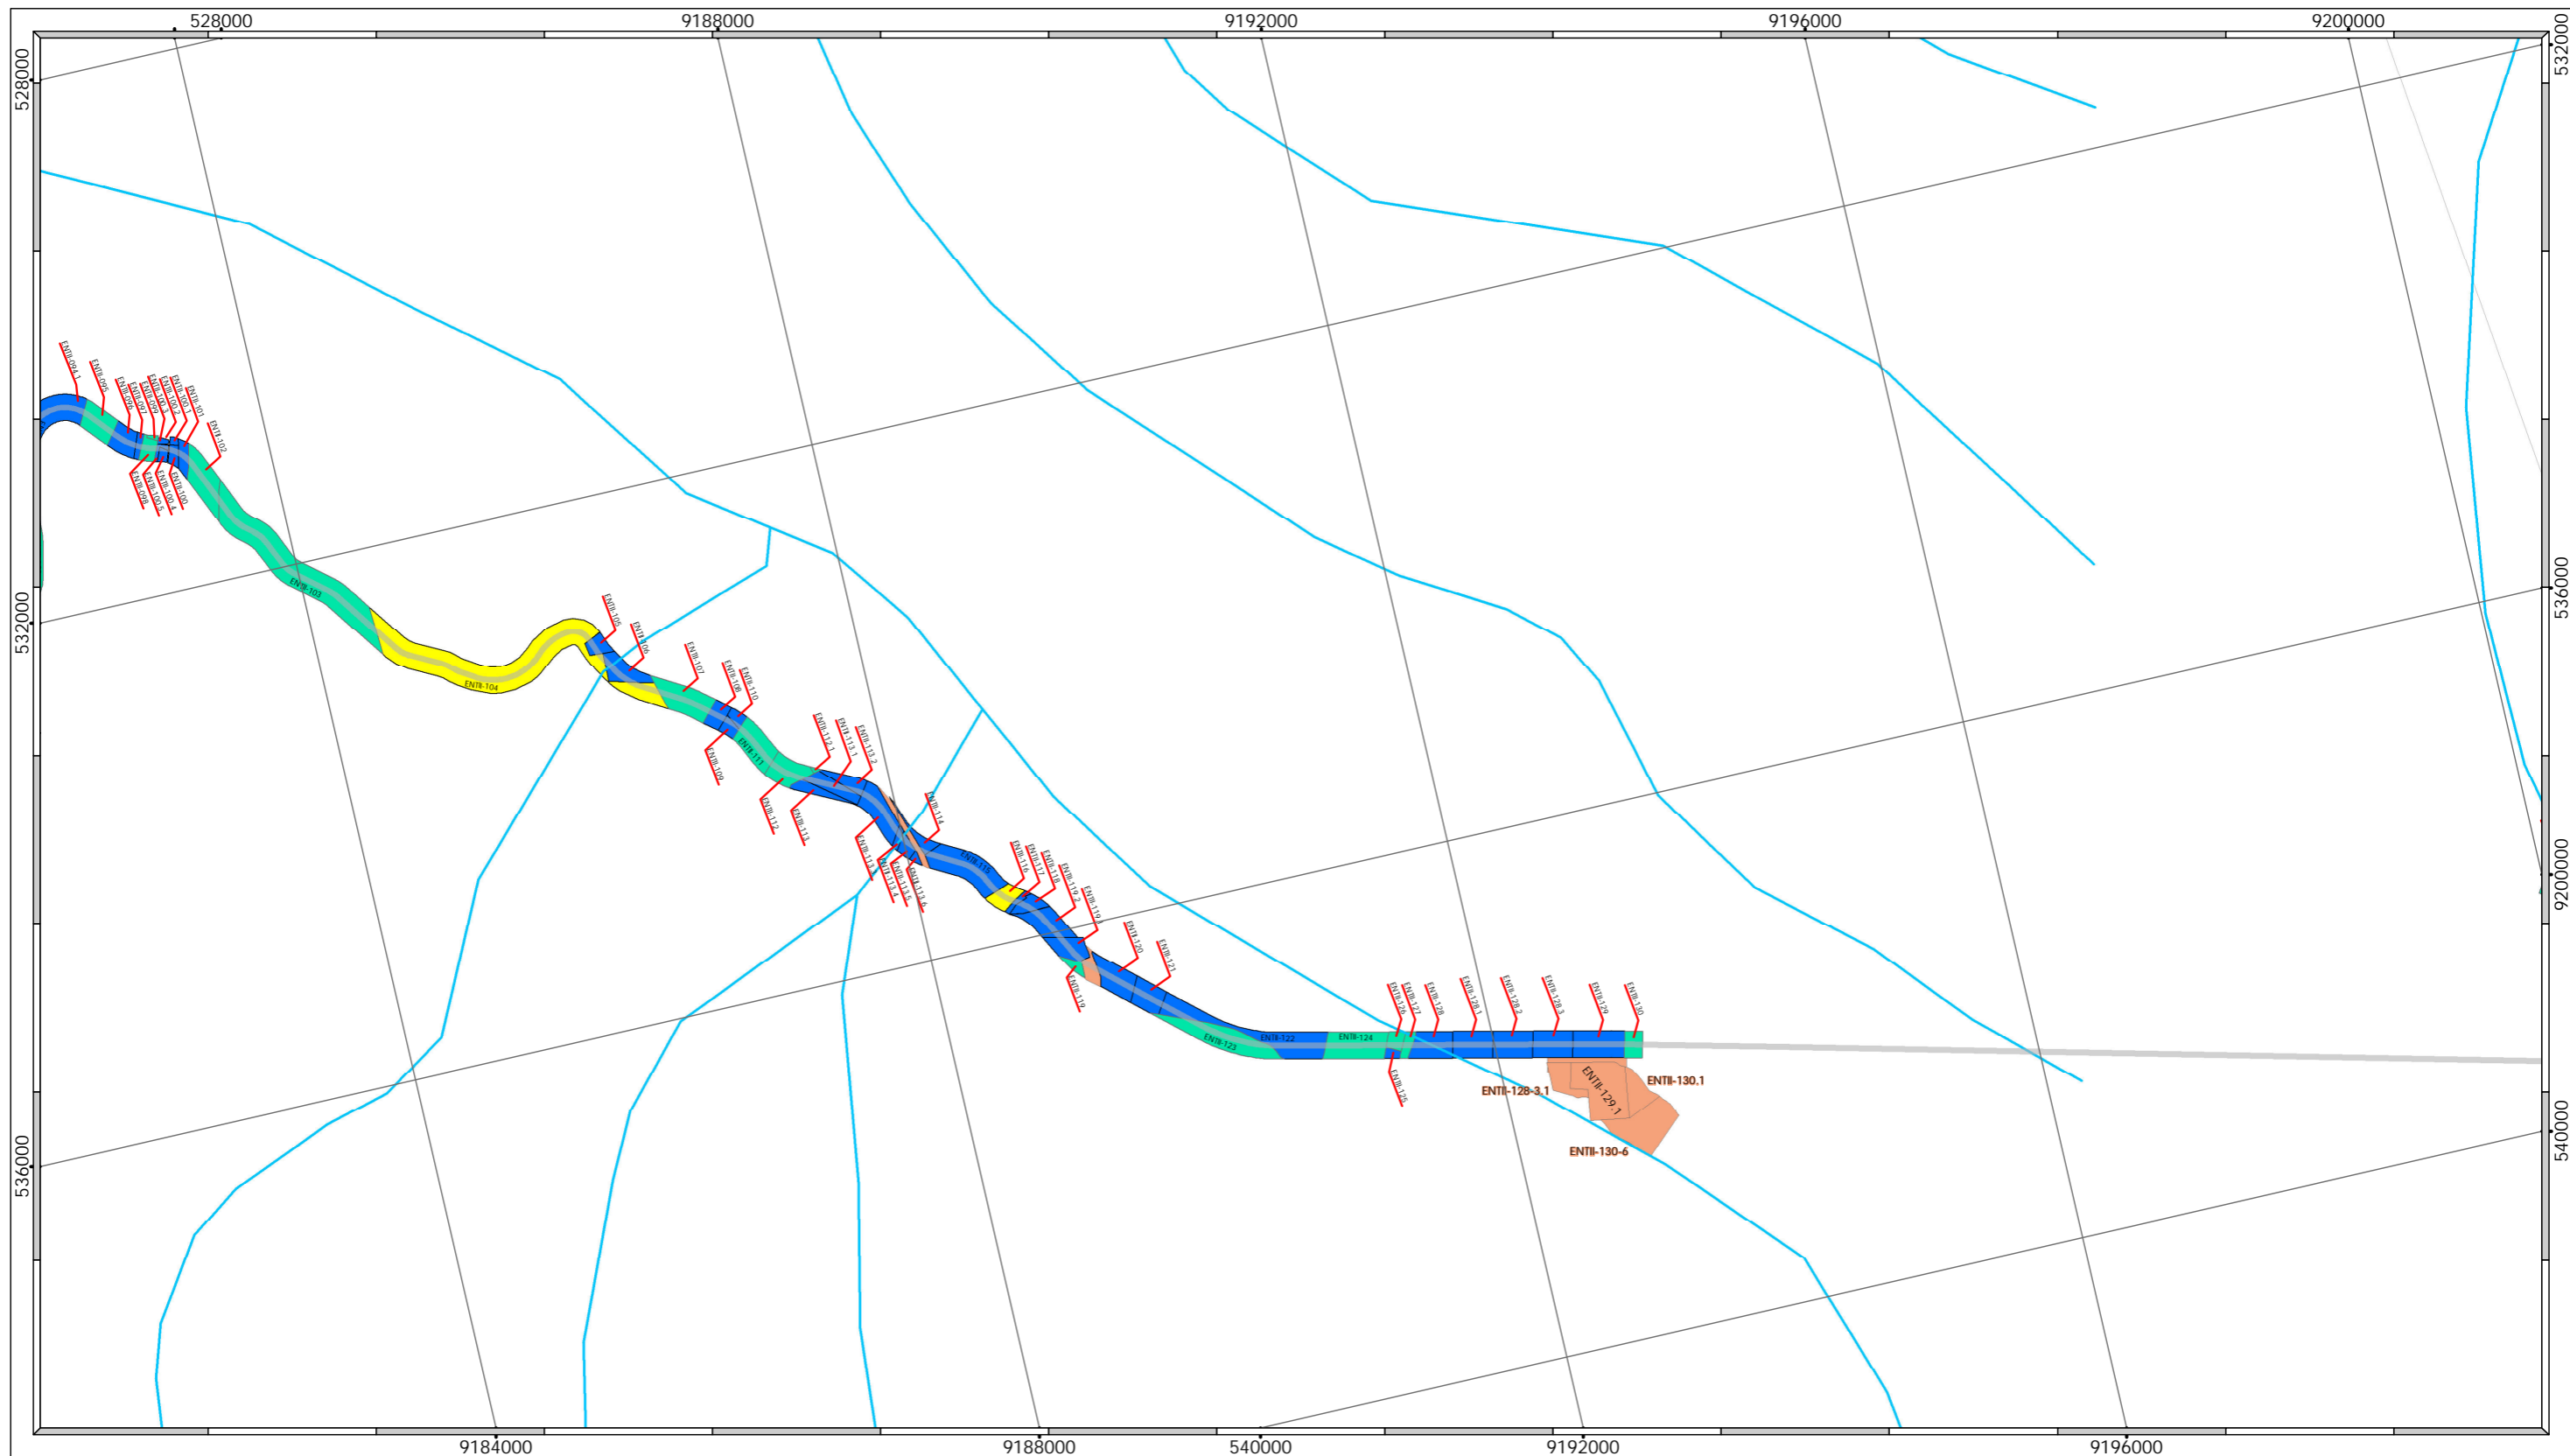

Legenda

Situação das Desapropriações

- Propriedades Adquiridas pela União
- Propriedades Especiais (INCRA, CHESF, DNIT, DNOCS)
- Propriedades com Imissão na Posse e Sem Alvará
- Propriedades sem Imissão na Posse
- Propriedades com Alvarás
- Propriedades com Laudos em Revisão

Articulação:

Notas:

Código	Nome do Reservatório
ENTII-RJ-000	Reservatório Jati
ENTII-RP-000	Reservatório Porcos
ENTII-CB-000	Reservatório Cana Brava
ENTII-RB-000	Reservatório Boi
ENTII-MR-000	Reservatório Morros
ENTII-BV-000	Reservatório Boa Vista
ENTII-CA-000	Reservatório Caiçara

Projeção Universal Transversa de Mercator

Escala Gráfica

Origem da quilometragem: Equador e Meridiano Central 39° W.Gr
acrescida das constantes N 10.000km E 500km
Datum horizontal : SAD-69

CMT Ambiental
engenharia

Base de dados:
Projeto Básico Ambiental e Projeto Executivo dos Canais do PISF - MI
Base de Desapropriação de Terras e Benfeitorias - MI / DNOCS
Agência Nacional das Águas - ANA
Instituto Brasileiro de Geografia e Estatística - IBGE

Produzido por: João Eduardo Costa   Rubrica:

Verificado por: Rubem Eduardo V. Lopes   Rubrica:

Desenho nº: 1711-MAP-1094-94-07-001

MINISTÉRIO DA INTEGRAÇÃO NACIONAL
PROJETO DE INTEGRAÇÃO DO RIO SÃO FRANCISCO
COM BACIAS HIDROGRÁFICAS DO
NORDESTE SETENTRIONAL

PROGRAMA 07 - PROGRAMA DE INDENIZAÇÃO DE TERRAS E BENFEITORIAS

*Mapa de Situação da Desapropriação
1ª Fase do PISF*

Data: 31/10/2011   Localização: TRECHO II (Lote 06)

Folha nº: 04/10   Rev. nº.: 07   Escala: 1:50.000