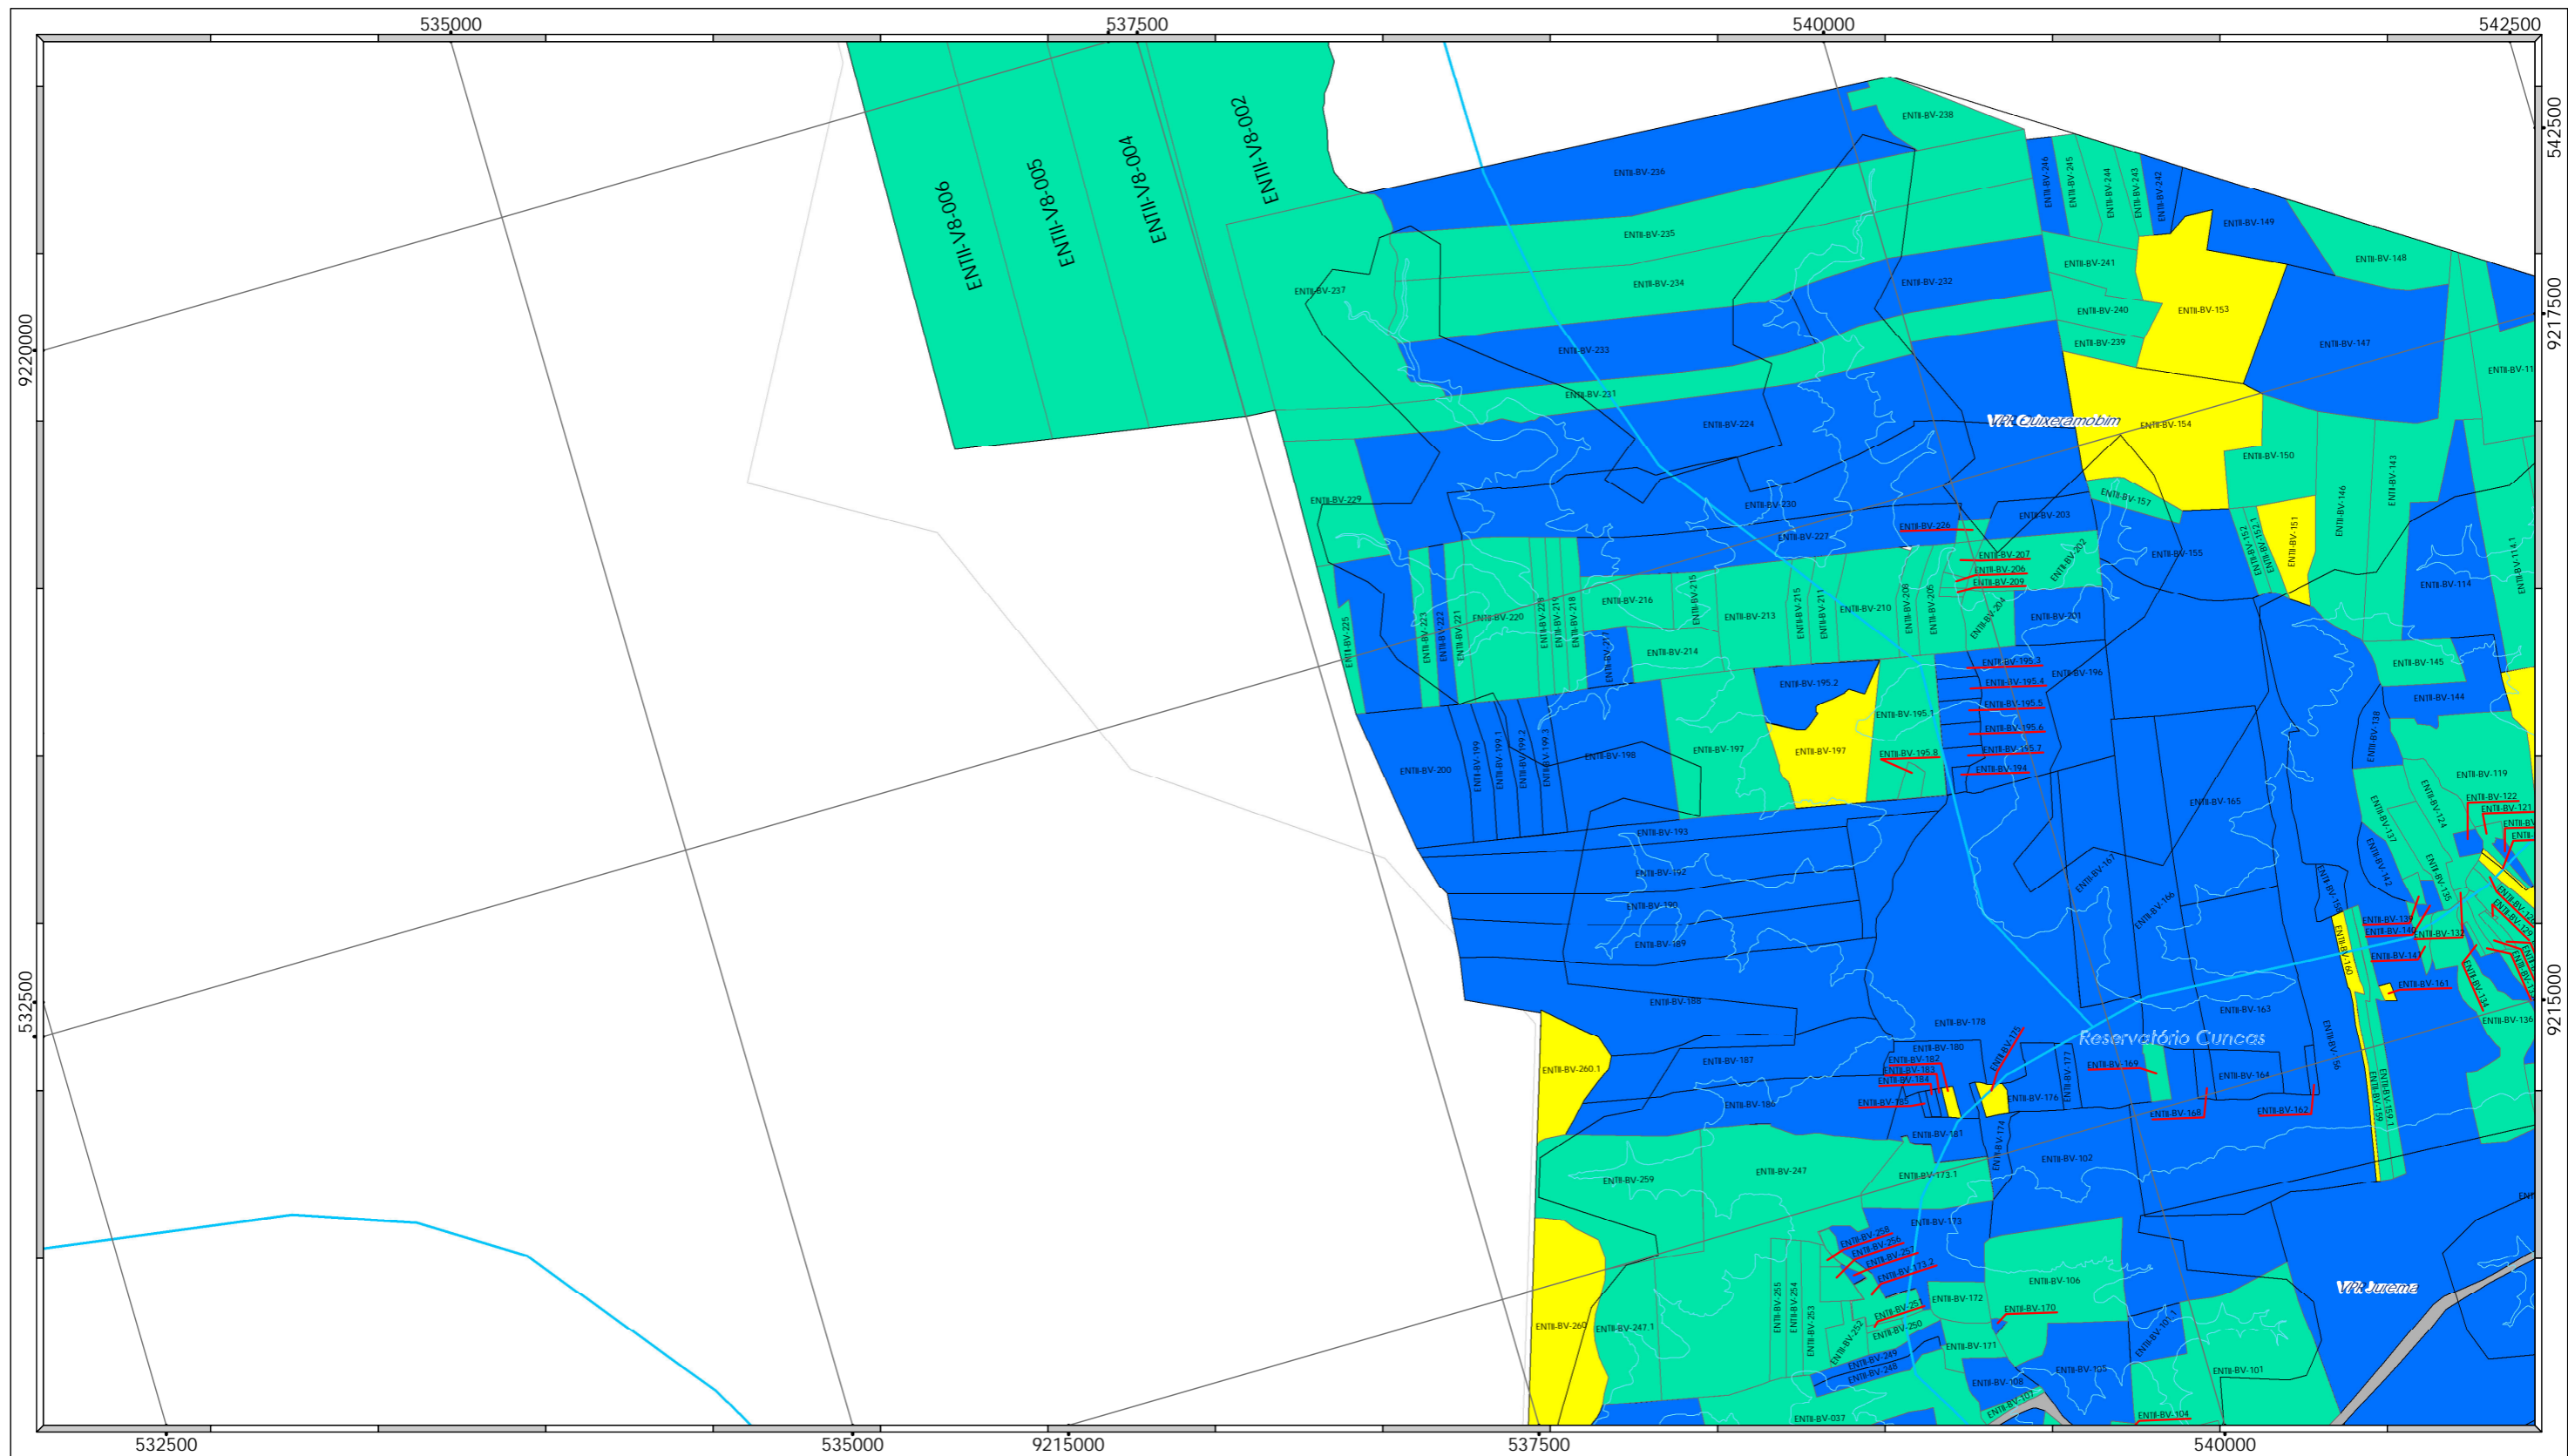

Legenda

Situação das Desapropriações

- Propriedades Adquiridas pela União
- Propriedades Especiais (INCRA, CHESF, DNIT, DNOCS)
- Propriedades com Imissão na Posse e Sem Alvarás
- Propriedades sem Imissão na Posse
- Propriedades com Alvarás
- Rodovias
- Propriedades com Laudos em Revisão

Articulação:

Notas:

Código	Nome do Reservatório
ENTII-RJ-000	Reservatório Jatú
ENTII-RP-000	Reservatório Porcos
ENTII-CB-000	Reservatório Cana Brava
ENTII-RB-000	Reservatório Boi
ENTII-MR-000	Reservatório Morros
ENTII-BV-000	Reservatório Boa Vista
ENTII-CA-000	Reservatório Caicara

Projeção Universal Transversa de Mercator

Escala Gráfica

0   0,5   1   2
Km

Origem da quilometragem: Equador e Meridiano Central 39° W.Gr
acrescida das constantes N 10.000km E 500km
Datum horizontal : SAD-69

Base de dados:
Projeto Básico Ambiental e Projeto Executivo dos Canais do PISF - MI
Base de Desapropriação de Terras e Benfeitorias - MI / DNOCS
Agência Nacional das Águas - ANA
Instituto Brasileiro de Geografia e Estatística - IBGE

Produzido por:	João Eduardo Costa	Rubrica:	
Verificado por:	Rubem Eduardo V. Lopes	Rubrica:	
Desenho nº:	1711-MAP-1094-94-07-001		

MINISTÉRIO DA INTEGRAÇÃO NACIONAL
PROJETO DE INTEGRAÇÃO DO RIO SÃO FRANCISCO
COM BACIAS HIDROGRÁFICAS DO NORDESTE SETENTRIONAL
PROGRAMA 07 - PROGRAMA DE INDENIZAÇÃO DE TERRAS E BENFEITORIAS
Mapa de Situação da Desapropriação
1ª Fase do PISF

Data:	31/10/2011	Localização:	TRECHO II (Lote 07)
Folha nº:	09/10	Rev. nº.:	07
		Escala:	1:25.000