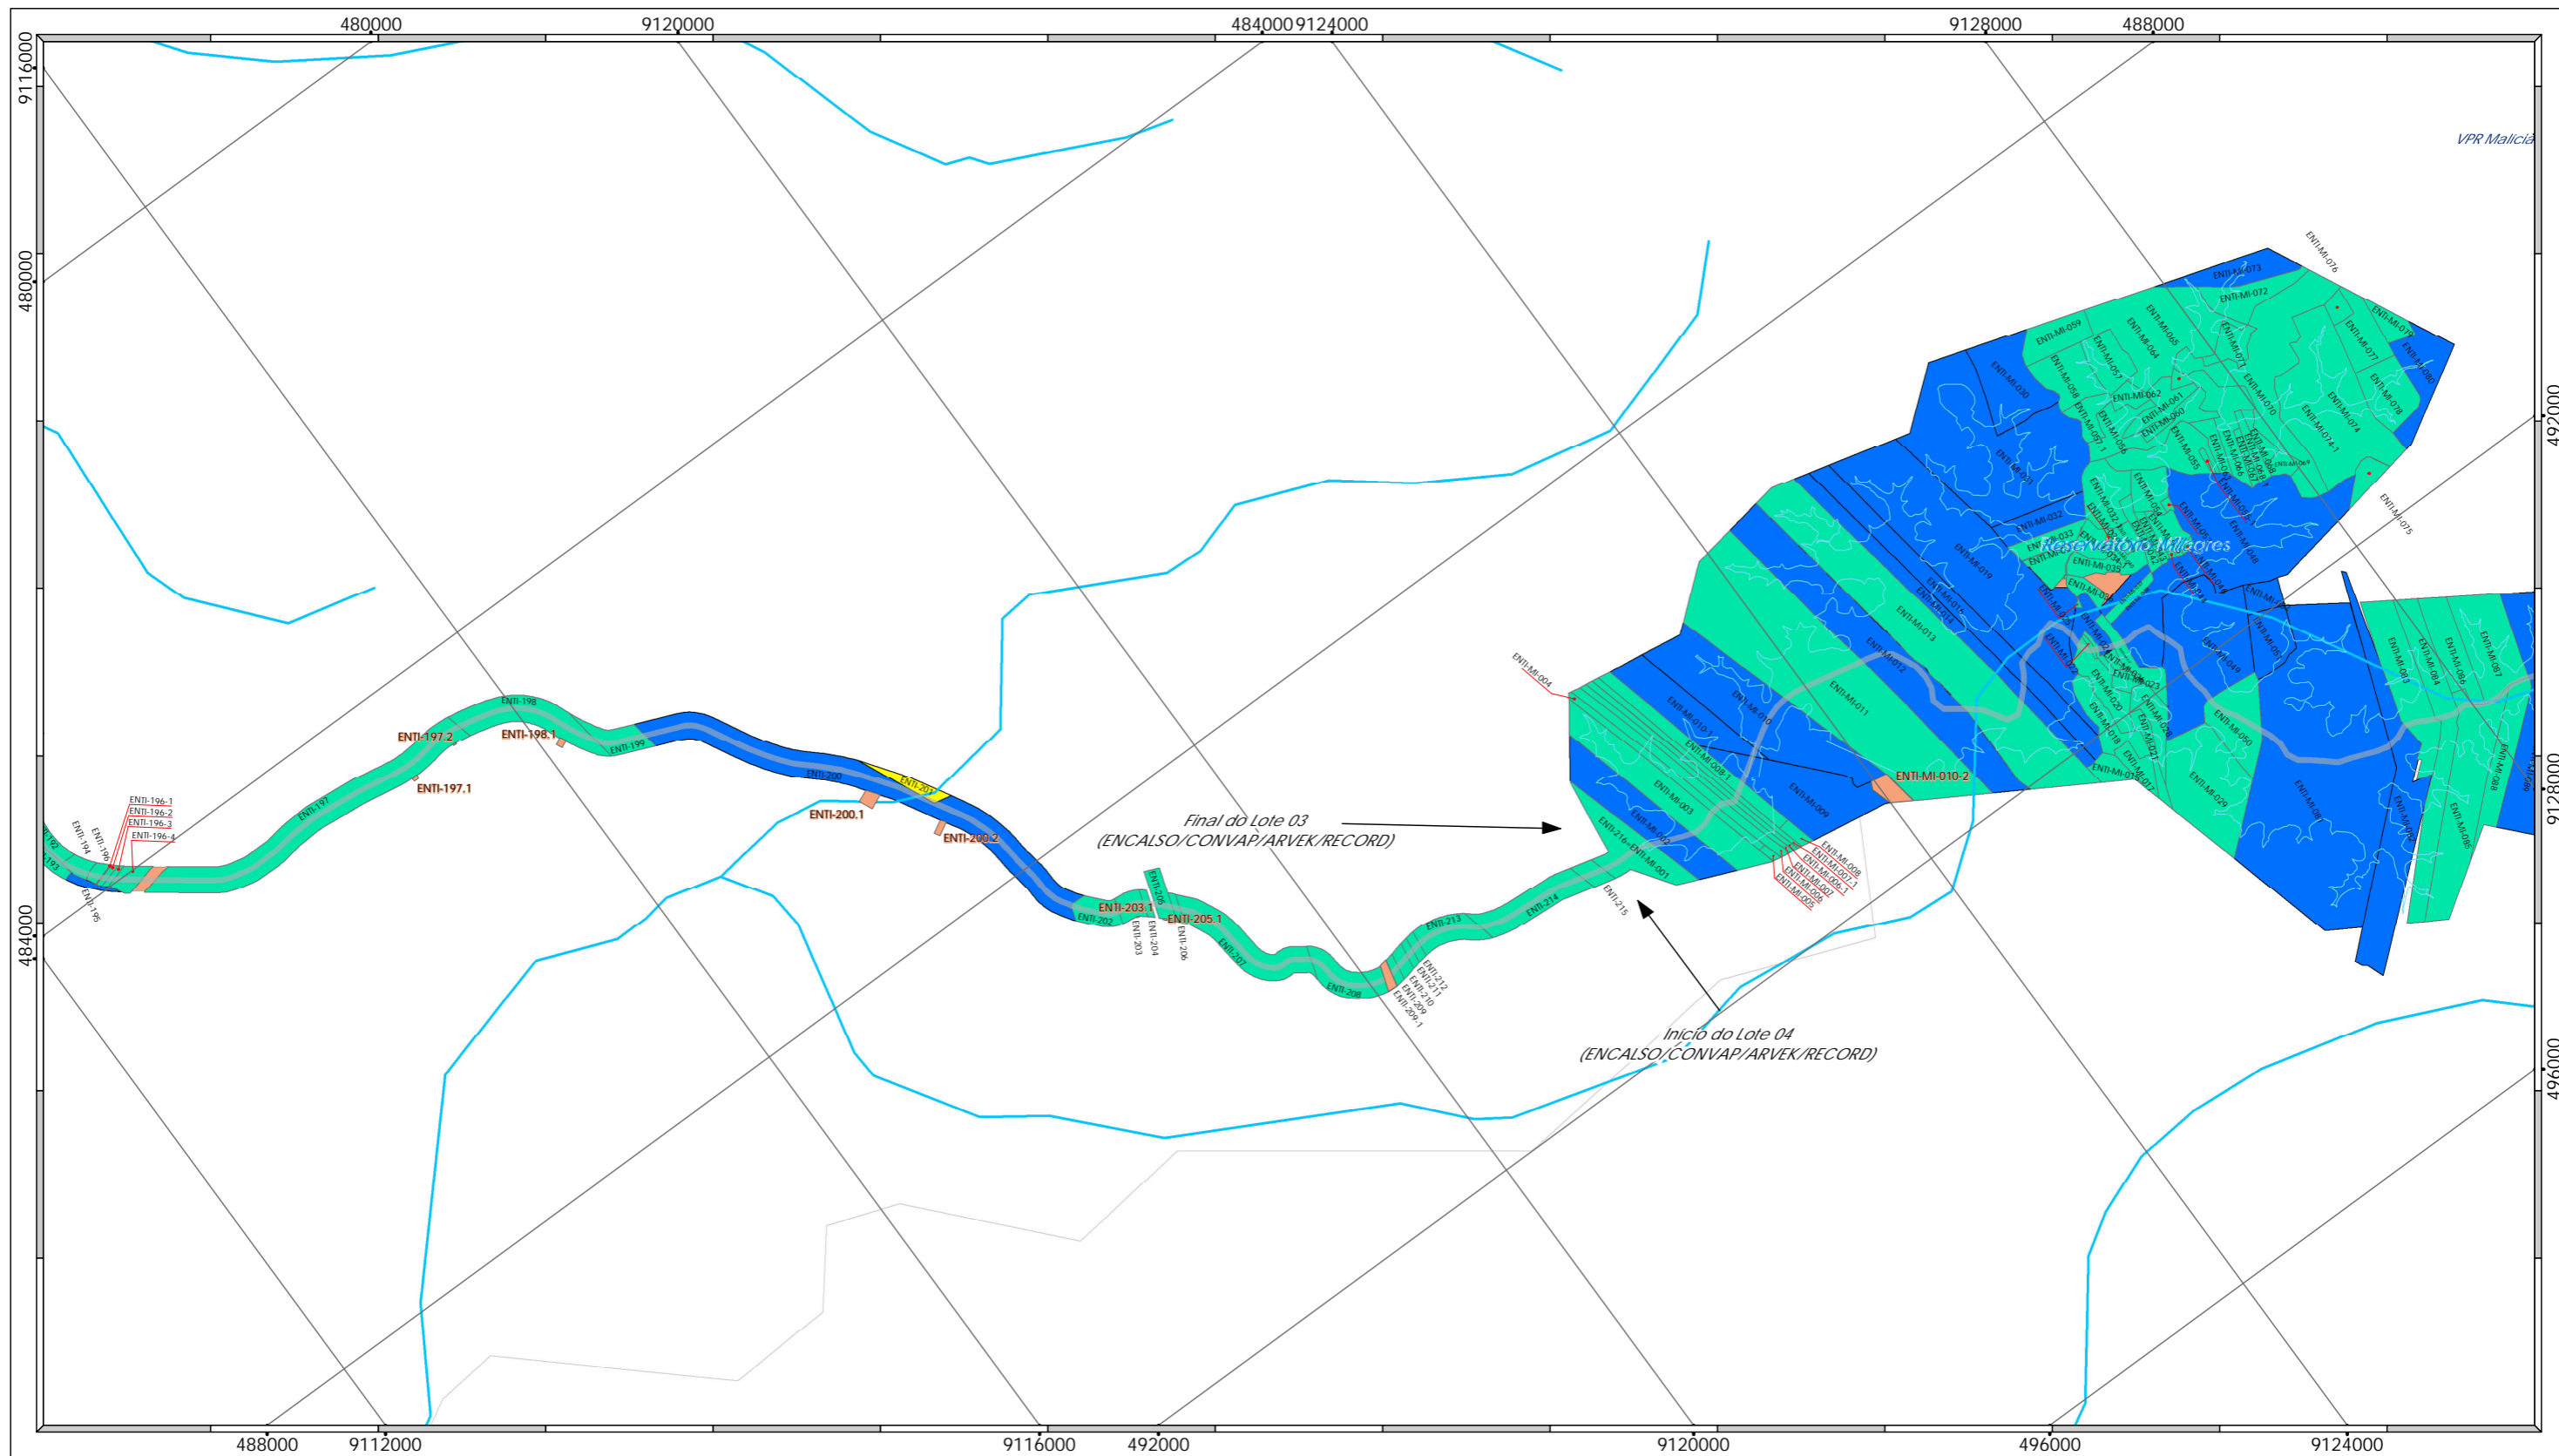

Legenda

Situação das Desapropriações

- Propriedades Adquiridas pela União
- Propriedades Especiais (INCRA, CHESF, DNIT, DNOCS)
- Propriedades com Imissão na Posse e Sem Alvará
- Propriedades sem Imissão na Posse
- Propriedades com Alvarás
- Propriedades com Laudos em Revisão

EIXO NORTE ENTI-000
N° DO LOTE
N° DO TRECHO

Articulação:

Notas:

Código	Nome do Reservatório
ENTI-RT-000	Reservatório Tucutu
ENTI-TN-000	Reservatório Terra Nova
ENTI-SL-000	Reservatório Serra do Livramento
ENTI-MA-000	Reservatório Mangueira
ENTI-RN-000	Reservatório Negreiros
ENTI-MI-000	Reservatório Milagres
ENTI-RJ-000	Reservatório Jati

Projeção Universal Transversa de Mercator

Escala Gráfica

0 0,5 1 2 3 4 Km

Origem da quilometragem: Equador e Meridiano Central 39° W.Gr
acrescida das constantes N 10.000km E 500km
Datum horizontal : SAD-69

CMT Engenharia Ambiental

Base de dados:

Projeto Básico Ambiental e Projeto Executivo dos Canais do PISF - MI
Base de Desapropriação de Terras e Benefitorias - MI / DNOCS
Agência Nacional das Águas - ANA
Instituto Brasileiro de Geografia e Estatística - IBGE

Produzido por: João Eduardo Costa   Rubrica:
Verificado por: Rubem Eduardo V. Lopes   Rubrica:
Desenho nº: 1711-MAP-1093-94-07-001

MINISTÉRIO DA INTEGRAÇÃO NACIONAL
PROJETO DE INTEGRAÇÃO DO RIO SÃO FRANCISCO
COM BACIAS HIDROGRÁFICAS DO NORDESTE SETENTRIONAL
PROGRAMA 07 - PROGRAMA DE INDENIZAÇÃO DE TERRAS E BENEFITORIAS
Mapa de Situação da Desapropriação
1ª Fase do PISF

Data: 29/10/2011   Localização: TRECHO I (Lotes 03 e 04)
Folha nº: 05/07   Rev. nº.: 07   Escala: 1:50.000