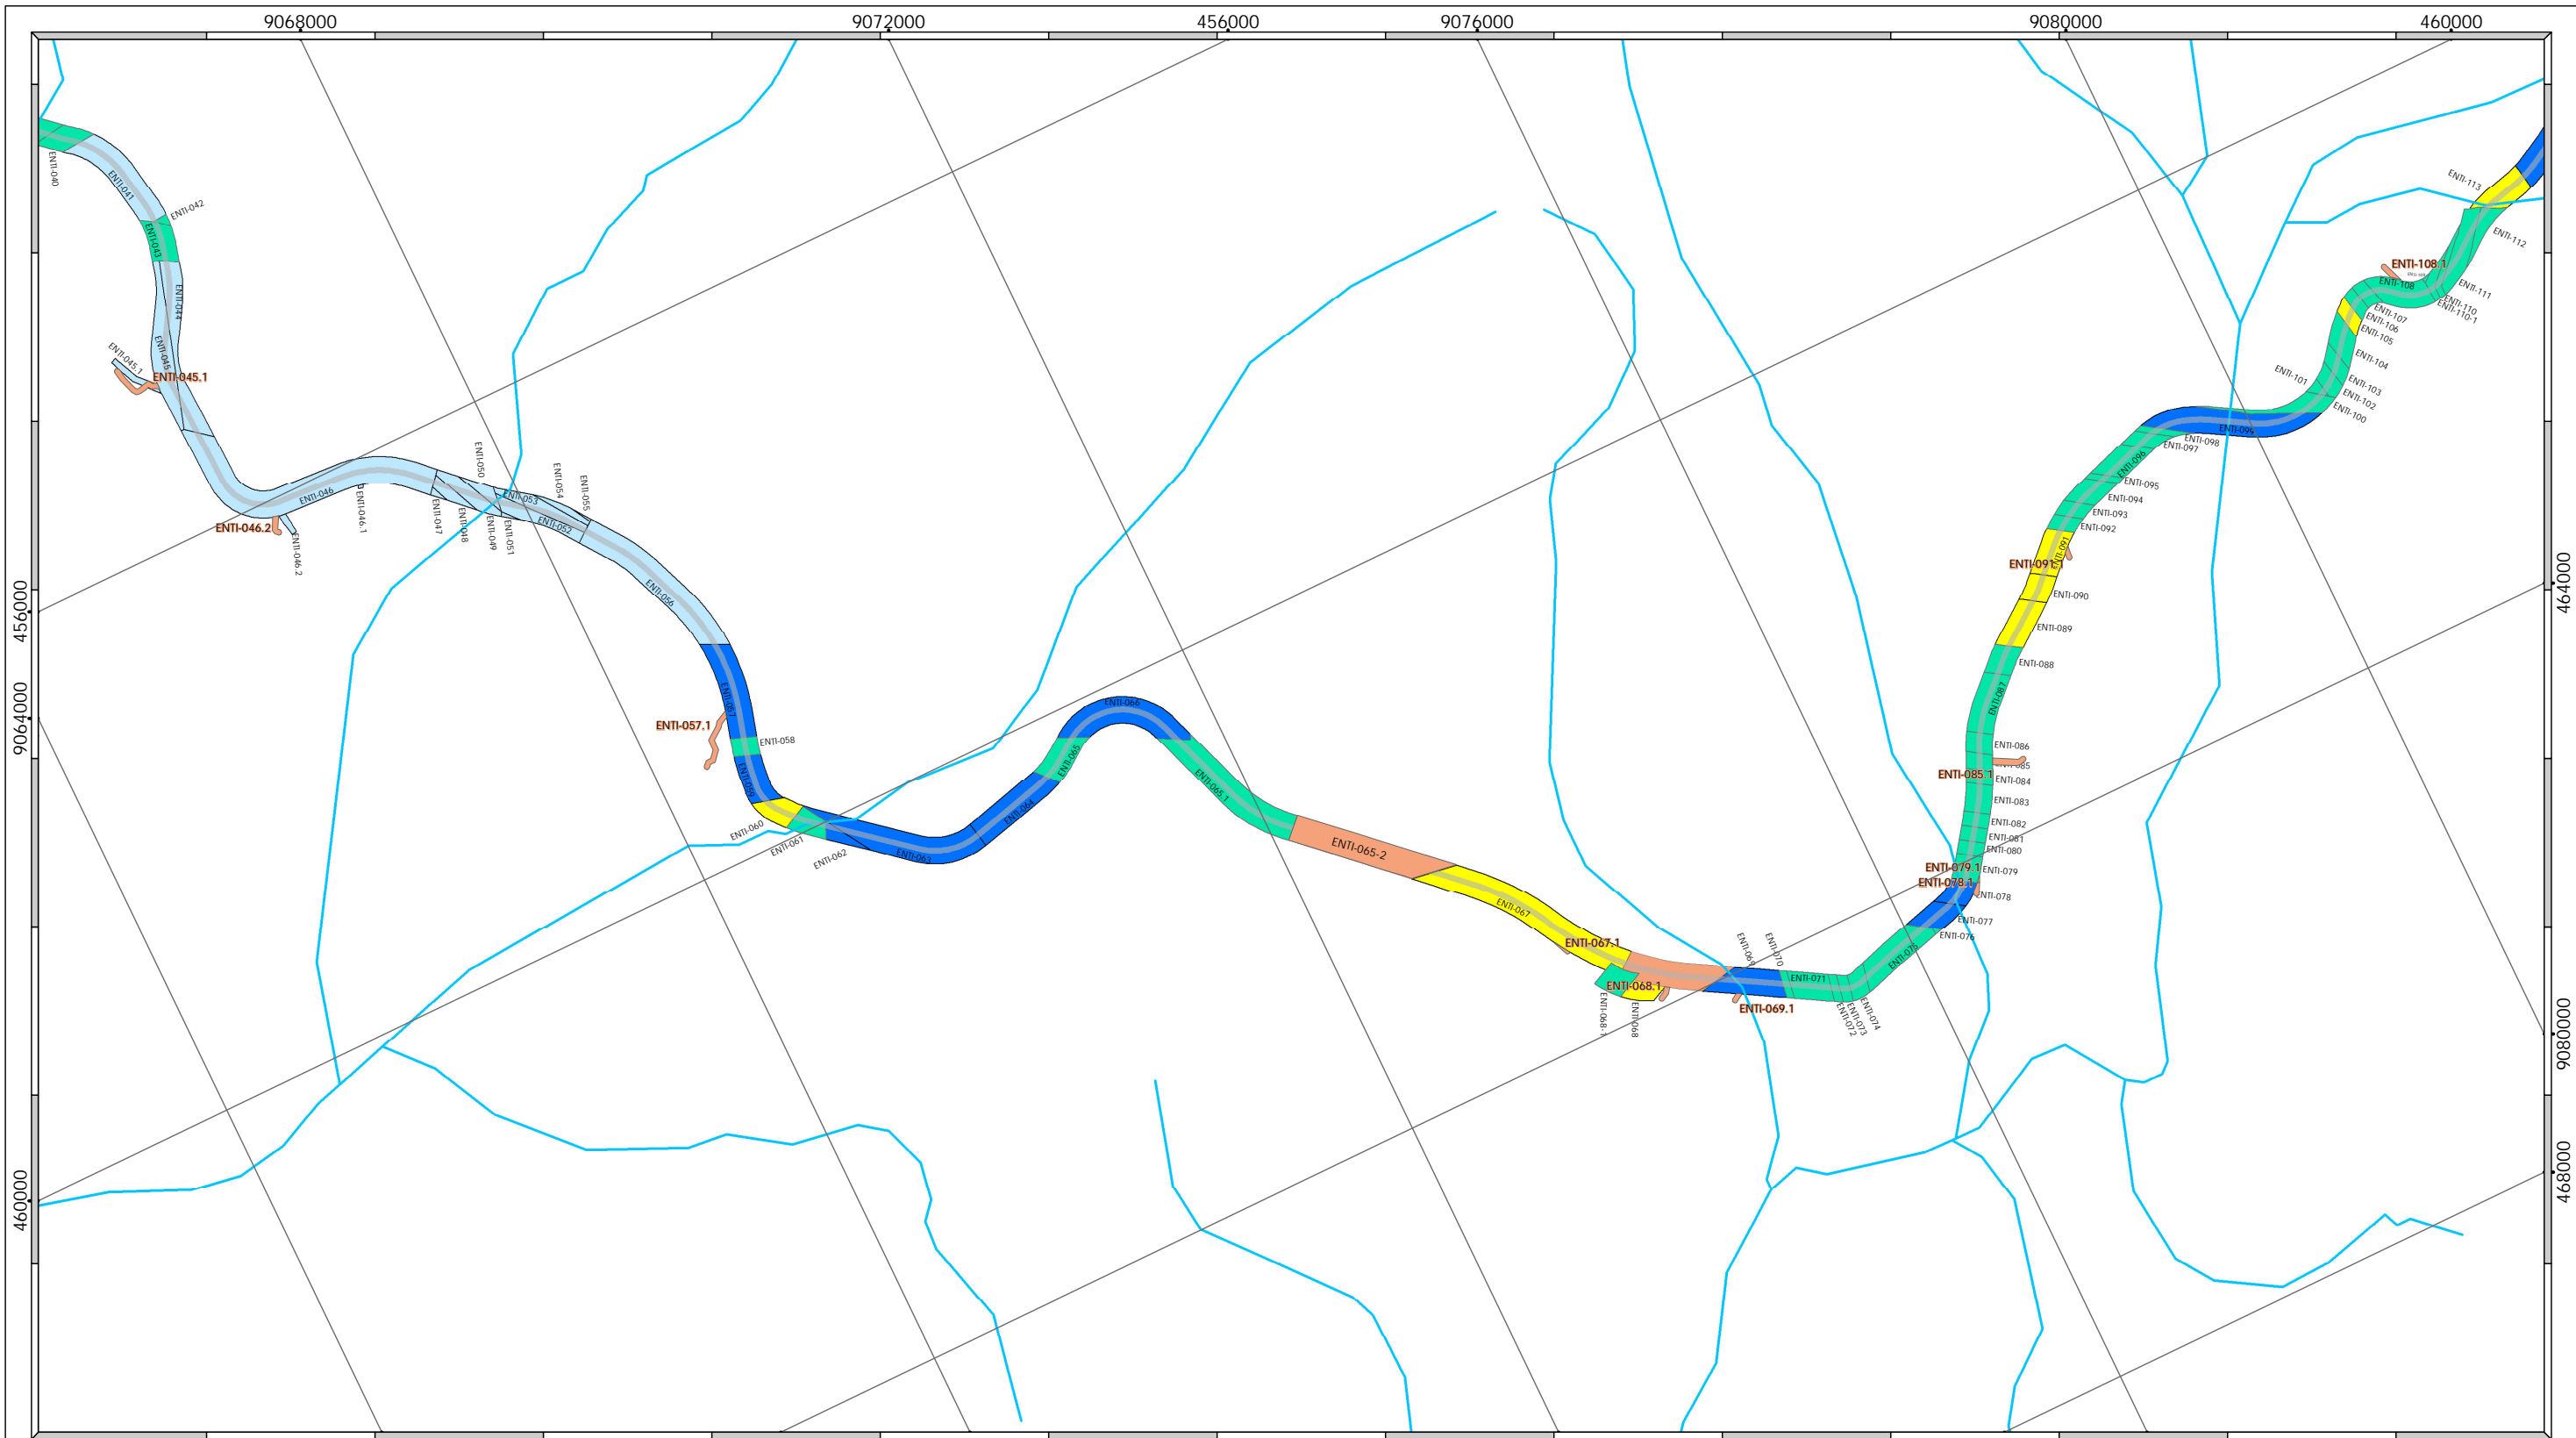

Legenda

Situação das Desapropriações

- Propriedades Adquiridas pela União
- Propriedades Especiais (INCRA, CHESF, DNIT, DNOCS)
- Propriedades com Imissão na Posse e Sem Alvará
- Propriedades sem Imissão na Posse
- Propriedades com Alvarás
- Propriedades com Laudos em Revisão

ENTI-000

EIXO NORTE

N° DO LOTE

N° DO TRECHO

Articulação:

Trecho I

Notas:

Código	Nome do Reservatório
ENTI-RT-000	Reservatório Tucutu
ENTI-TN-000	Reservatório Terra Nova
ENTI-SL-000	Reservatório Serra do Livramento
ENTI-MA-000	Reservatório Mangueira
ENTI-RN-000	Reservatório Negreiros
ENTI-MI-000	Reservatório Milagres
ENTI-RJ-000	Reservatório Jati

Projeção Universal Transversa de Mercator

Escala Gráfica

0 0,5 1 2 3 4 Km

Origem da quilometragem: Equador e Meridiano Central 39° W.Gr
acrescida das constantes N 10.000km E 500km
Datum horizontal : SAD-69

Base de dados:
Projeto Básico Ambiental e Projeto Executivo dos Canais do PISF - MI
Base de Desapropriação de Terras e Benfeitorias - MI / DNOCS
Agência Nacional das Águas - ANA
Instituto Brasileiro de Geografia e Estatística - IBGE

Produzido por:	João Eduardo Costa	Rubrica:	
Verificado por:	Rubem Eduardo V. Lopes	Rubrica:	
Desenho nº:	1711-MAP-1093-94-07-001		

MINISTÉRIO DA INTEGRAÇÃO NACIONAL
PROJETO DE INTEGRAÇÃO DO RIO SÃO FRANCISCO
COM BACIAS HIDROGRÁFICAS DO
NORDESTE SETENTRIONAL

PROGRAMA 07 - PROGRAMA DE INDENIZAÇÃO DE TERRAS E BENFEITORIAS

*Mapa de Situação da Desapropriação
1ª Fase do PISF*

Data:	29/10/2011	Localização:	TRECHO I (Lote 01)
Folha nº:	02/07	Rev. nº.:	07
		Escala:	1:50.000