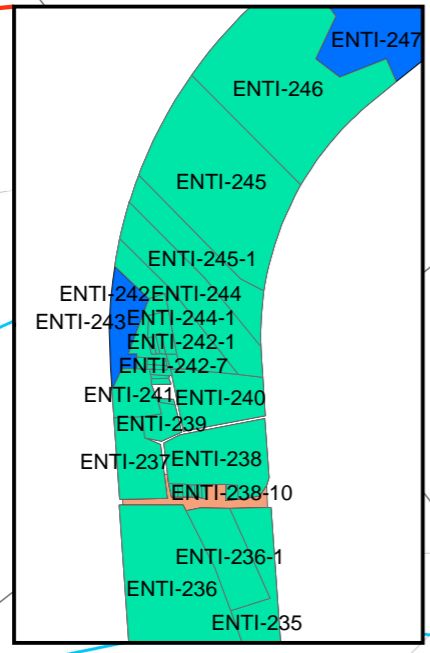

PROGRAMA 07 - PROGRAMA DE INDENIZAÇÃO DE TERRAS E BENEFITORIAS

*Mapa de Situação da Desapropriação
1ª Fase do PISF*

Data: 29/10/2011 Localização: TRECHO I (Lote 04)

Folha nº: 06/07 Rev. nº.: 07 Escala: 1:50.000