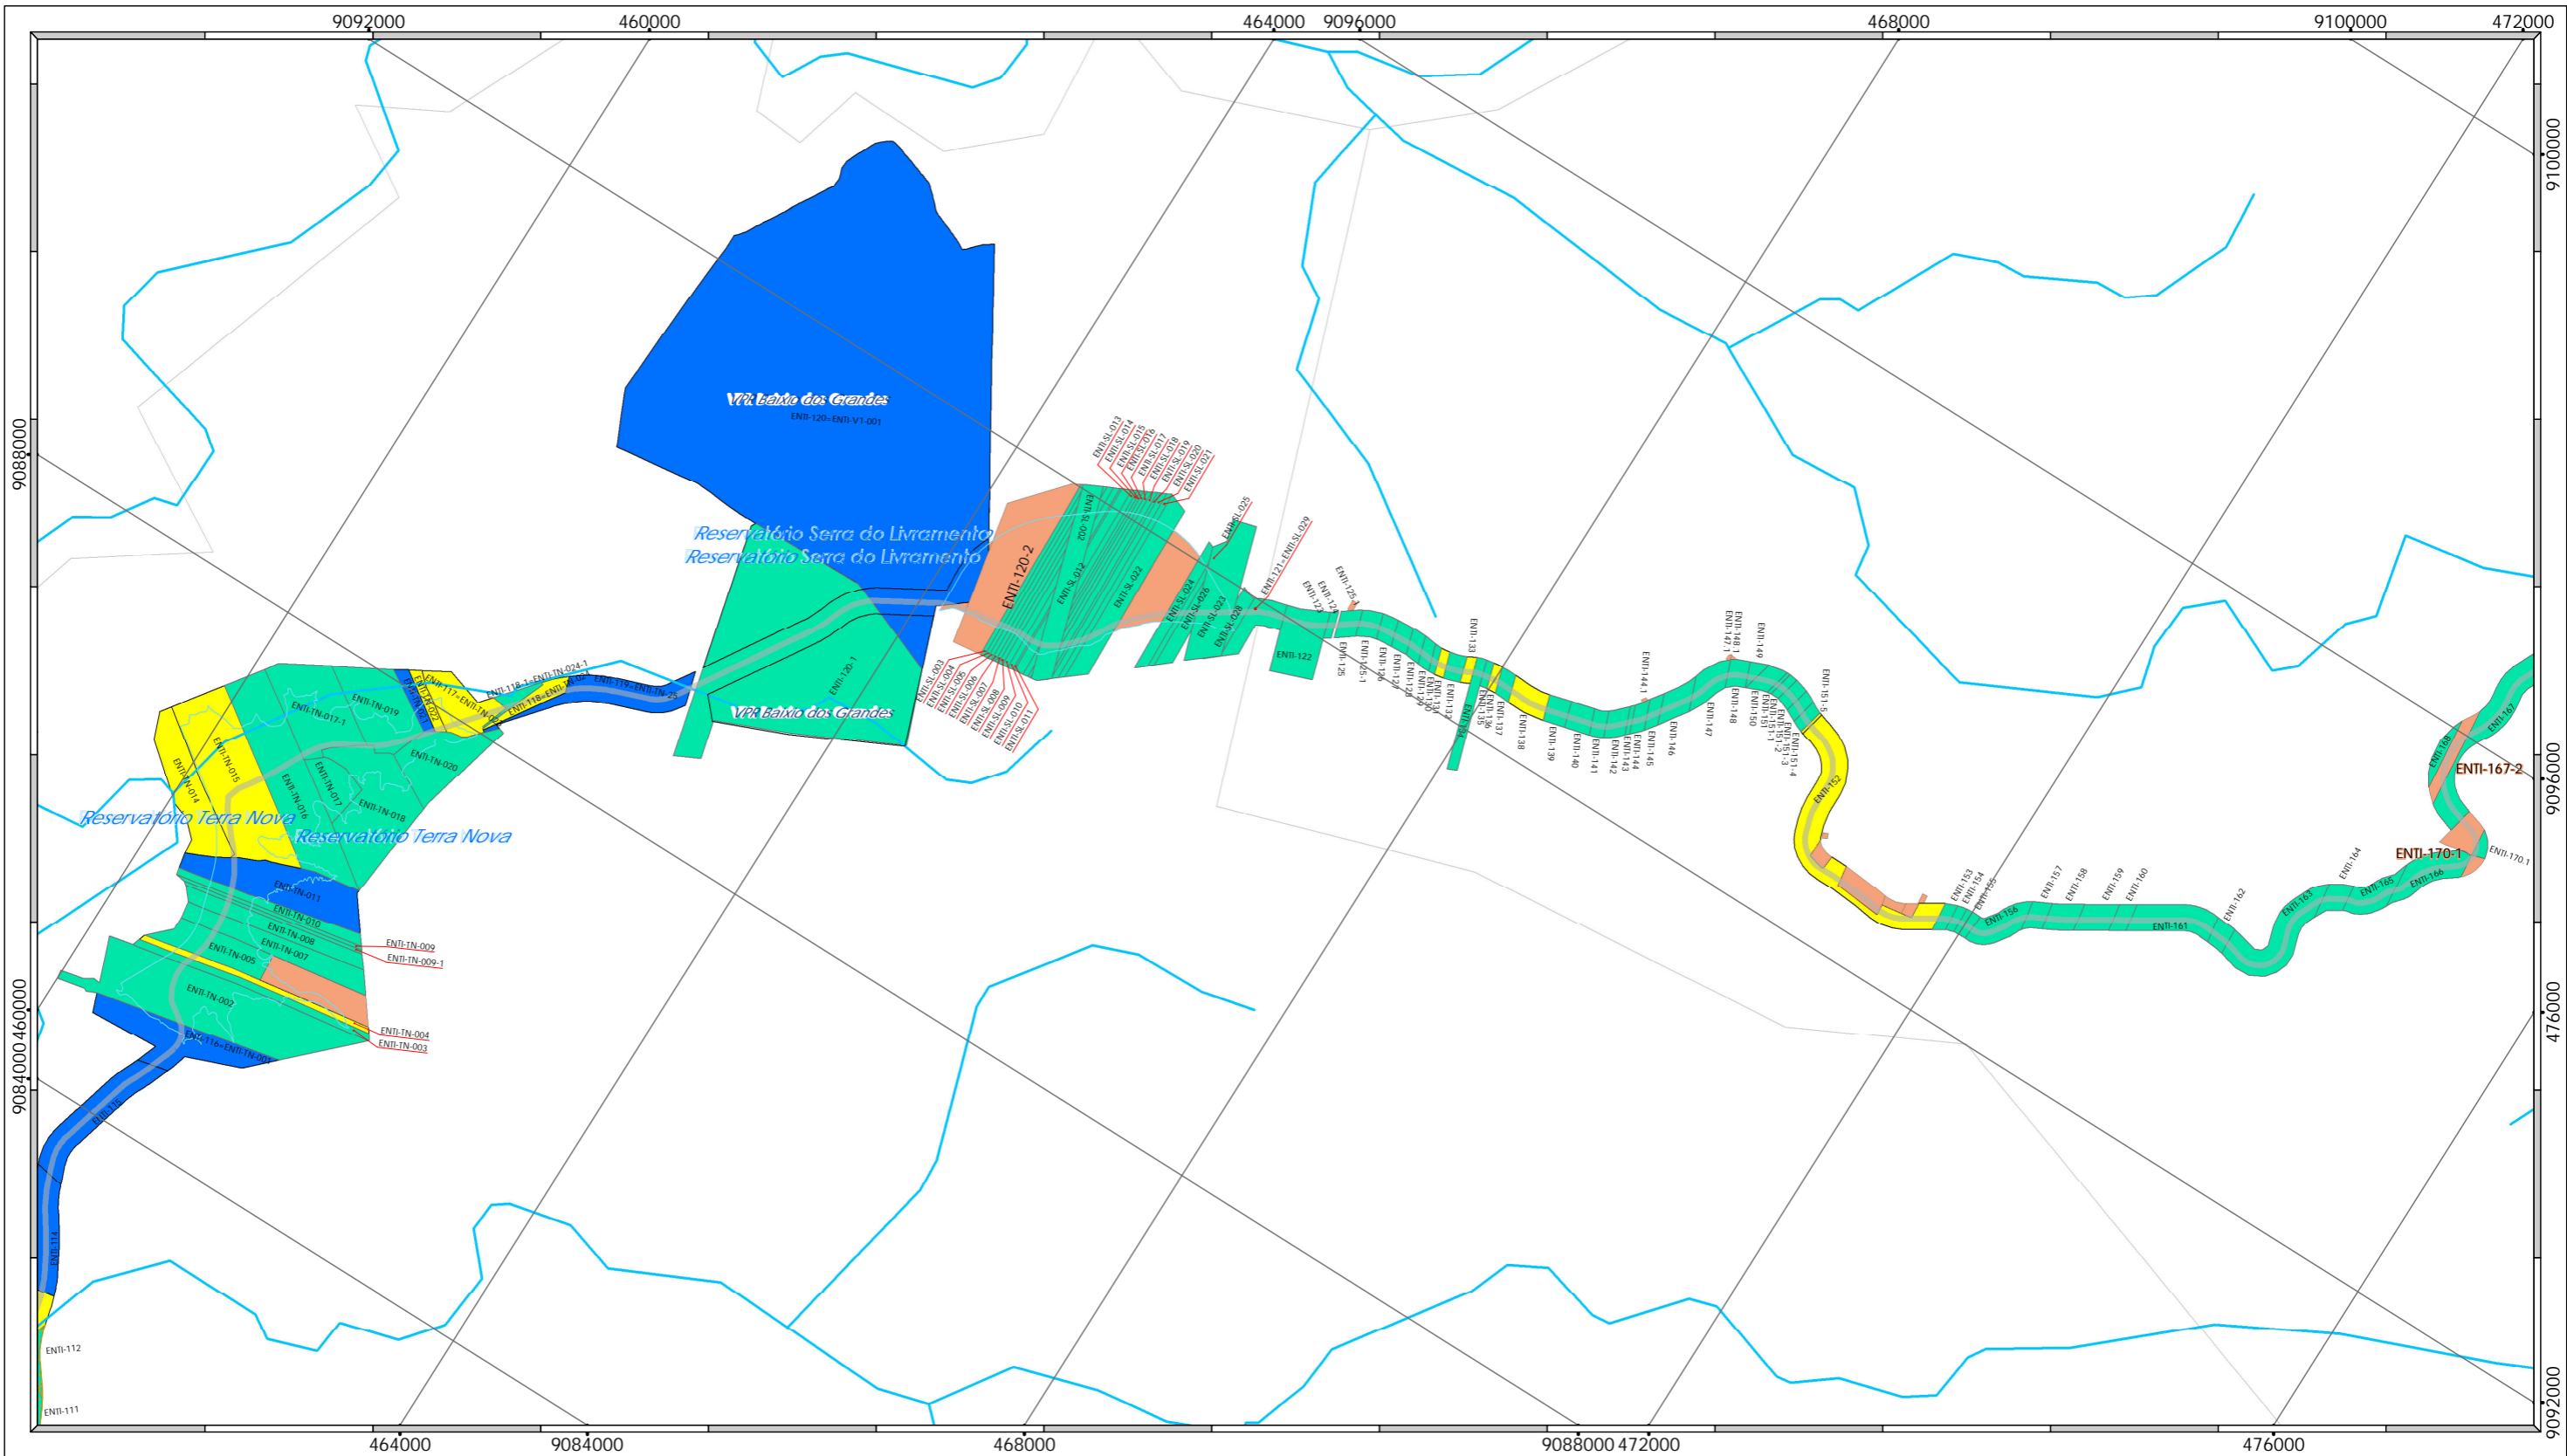

Legenda

Situação das Desapropriações

- Propriedades Adquiridas pela União
- Propriedades Especiais (INCRA, CHESF, DNIT, DNOCS)
- Propriedades com Imissão na Posse e Sem Alvará
- Propriedades sem Imissão na Posse
- Propriedades com Alvarás
- Propriedades com Laudos em Revisão

Articulação:

Notas:

Código	Nome do Reservatório
ENTI-RT-000	Reservatório Tucutu
ENTI-TN-000	Reservatório Terra Nova
ENTI-SL-000	Reservatório Serra do Livramento
ENTI-MA-000	Reservatório Mangueira
ENTI-RN-000	Reservatório Negreiros
ENTI-MI-000	Reservatório Milagres
ENTI-RJ-000	Reservatório Jati

Projeção Universal Transversa de Mercator

Escala Gráfica

0 0,5 1 2 3 4 Km

Origem da quilometragem: Equador e Meridiano Central 39° W.Gr
acrescida das constantes N 10.000km E 500km
Datum horizontal : SAD-69

Base de dados:

Projeto Básico Ambiental e Projeto Executivo dos Canais do PISF - MI
Base de Desapropriação de Terras e Benfeitorias - MI / DNOCS
Agência Nacional das Águas - ANA
Instituto Brasileiro de Geografia e Estatística - IBGE

Produzido por:	João Eduardo Costa	Rubrica:	
Verificado por:	Rubem Eduardo V. Lopes	Rubrica:	
Desenho nº:	1711-MAP-1093-94-07-001		

MINISTÉRIO DA INTEGRAÇÃO NACIONAL
PROJETO DE INTEGRAÇÃO DO RIO SÃO FRANCISCO
COM BACIAS HIDROGRÁFICAS DO
NORDESTE SETENTRIONAL

PROGRAMA 07 - PROGRAMA DE INDENIZAÇÃO DE TERRAS E
BENFEITORIAS

Mapa de Situação da Desapropriação
1ª Fase do PISF

Data:	29/10/2011	Localização:	TRECHO I (Lote 01)
Folha nº:	03/07	Rev. nº:	07
		Escala:	1:50.000