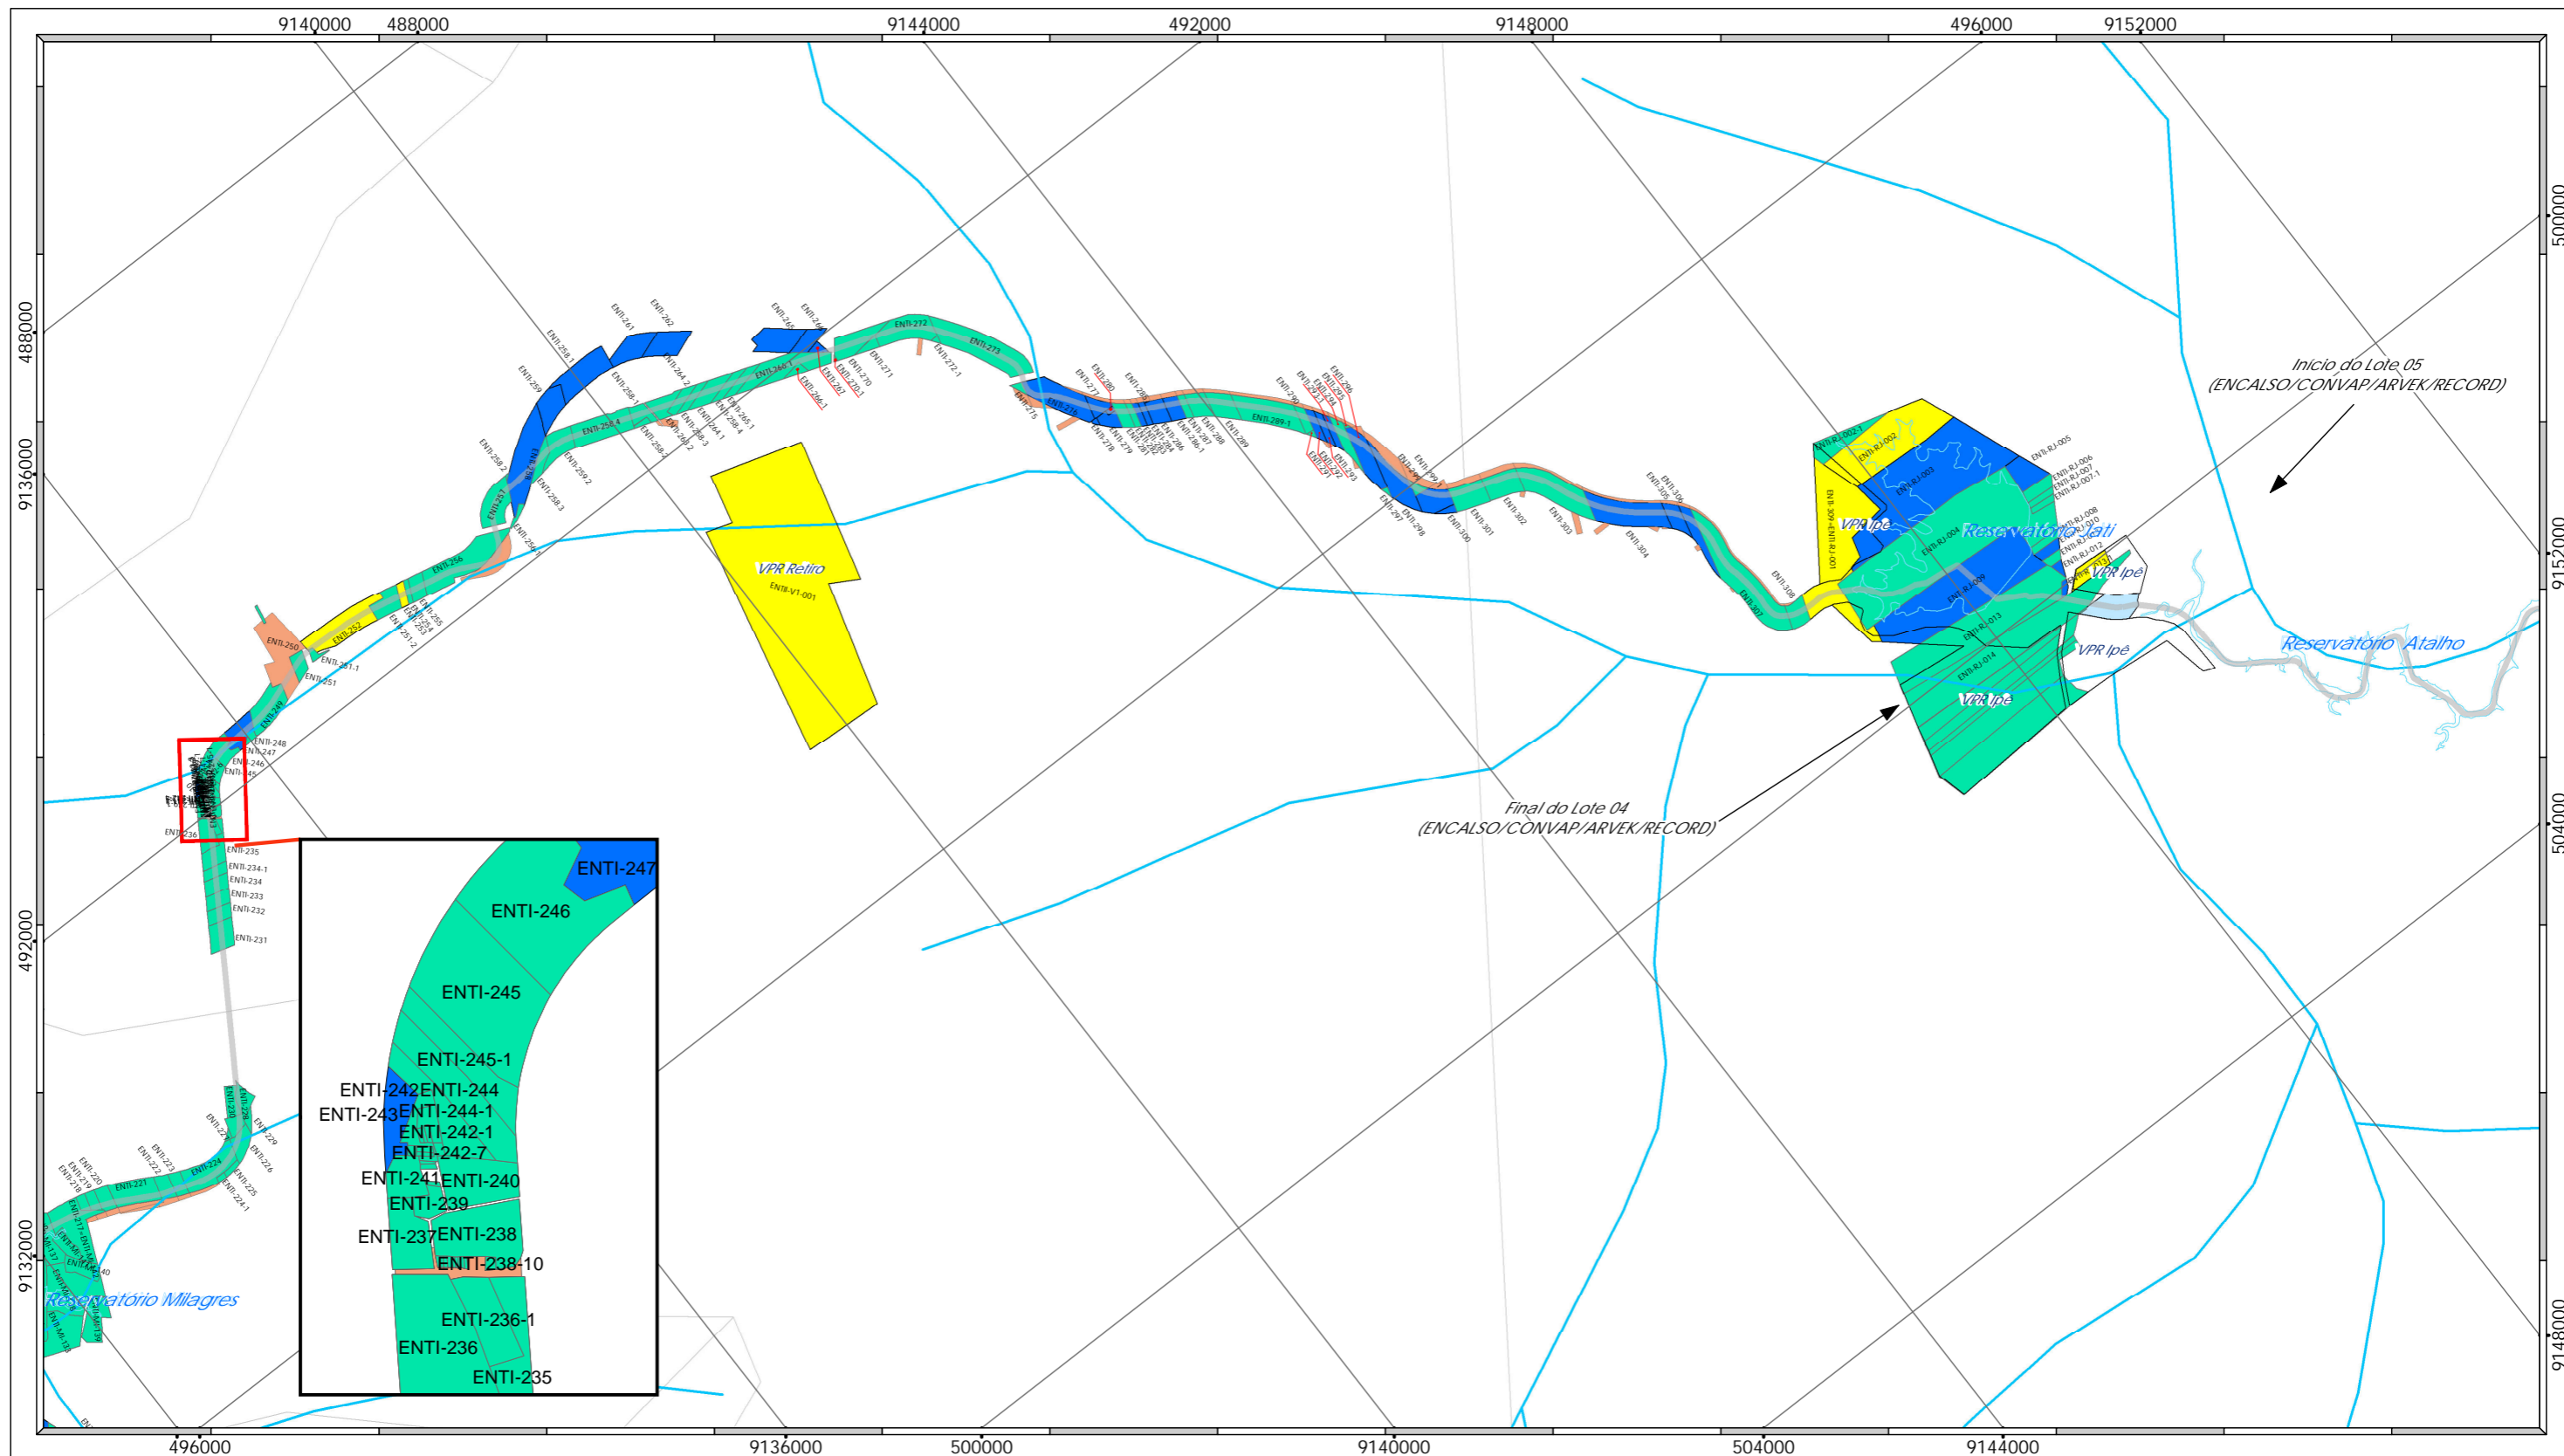

PROGRAMA 07 - PROGRAMA DE INDENIZAÇÃO DE TERRAS E BENEFITORIAS

*Mapa de Situação da Desapropriação
1ª Fase do PISF*

Data: 29/10/2011 Localização: TRECHO I (Lote 04)

Folha nº: 06/07 Rev. nº.: 07 Escala: 1:50.000