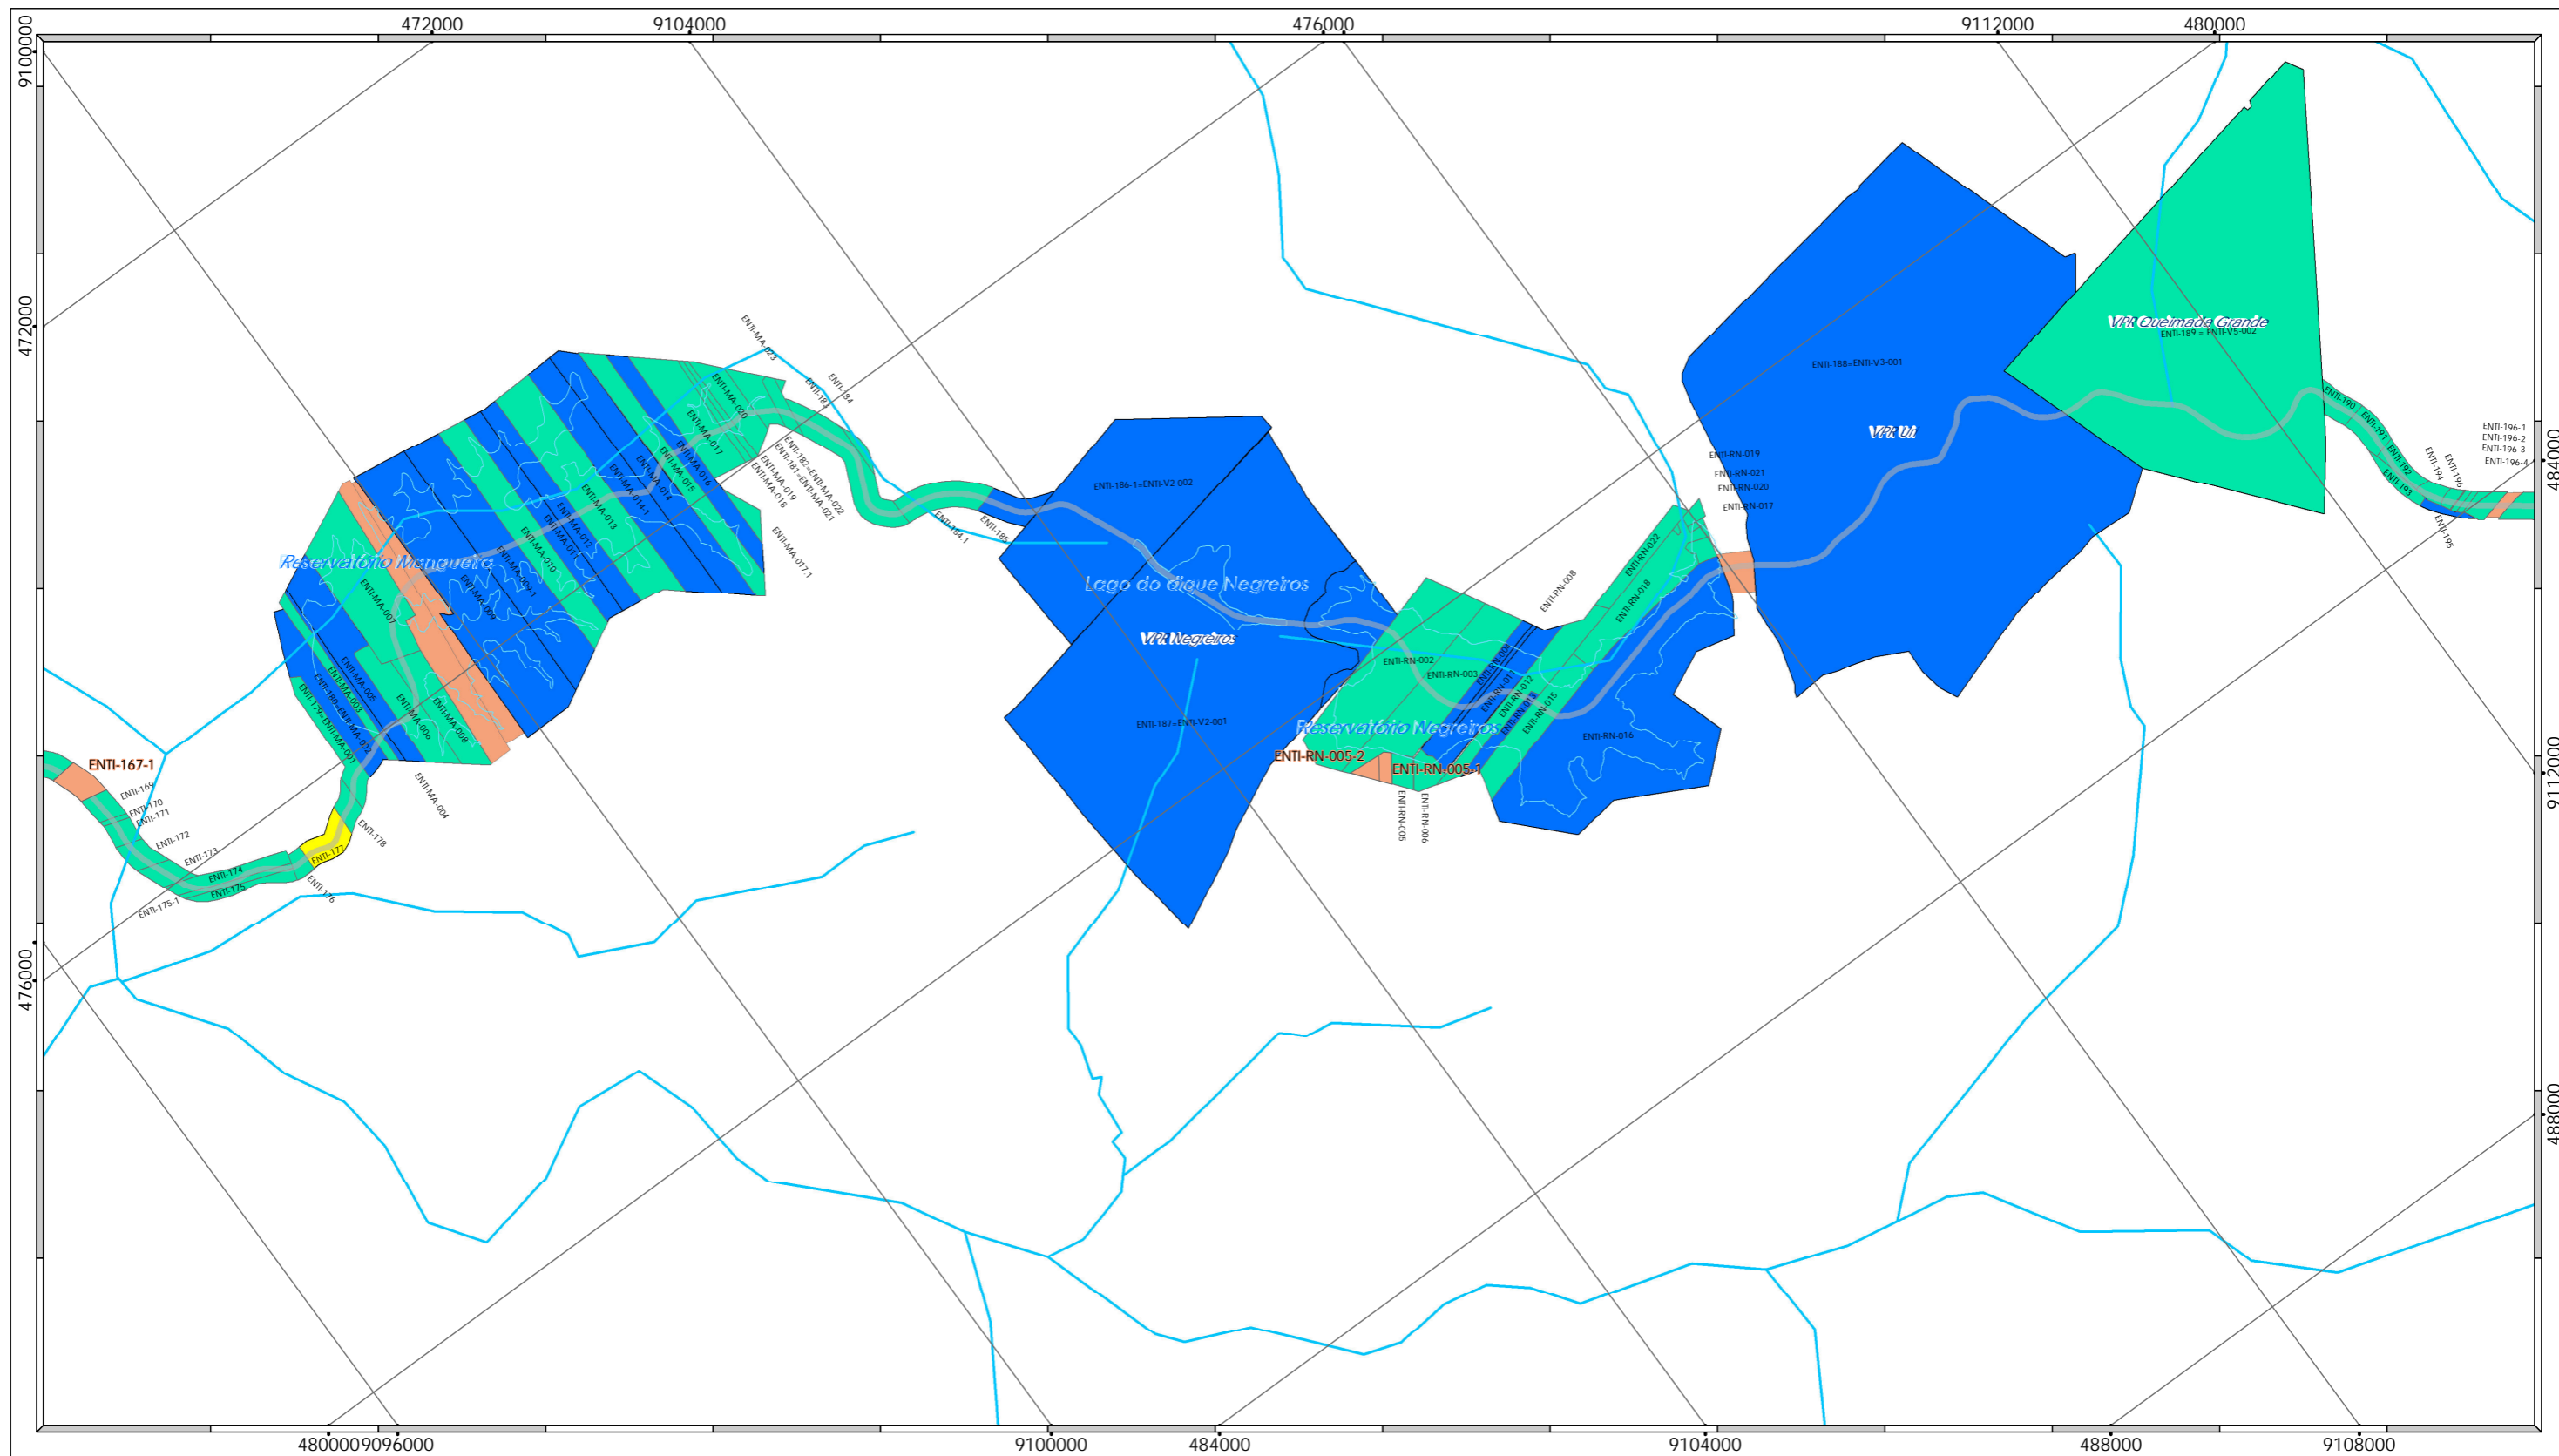

Legenda

Situação das Desapropriações

- Propriedades Adquiridas pela União
- Propriedades Especiais (INCRA, CHESF, DNIT, DNOCS)
- Propriedades com Imissão na Posse e Sem Alvará
- Propriedades sem Imissão na Posse
- Propriedades com Alvarás
- Propriedades com Laudos em Revisão

EIXO NORTE

ENT-000

Nº DO LOTE

Nº DO TRECHO

Articulação:

Notas:

Código	Nome do Reservatório
ENT-RT-000	Reservatório Tucutu
ENT-TN-000	Reservatório Terra Nova
ENT-SL-000	Reservatório Serra do Livramento
ENT-MA-000	Reservatório Mangueira
ENT-RN-000	Reservatório Negreiros
ENT-MI-000	Reservatório Milagres
ENT-RJ-000	Reservatório Jati

Projeção Universal Transversa de Mercator

Escala Gráfica

0 0,5 1 2 3 4 Km

Origem da quilometragem: Equador e Meridiano Central 39° W.Gr
acrescida das constantes N 10.000km E 500km
Datum horizontal : SAD-69

CMT engenharia Ambiental

Base de dados:

Projeto Básico Ambiental e Projeto Executivo dos Canais do PISF - MI
Base de Desapropriação de Terras e Benfeitorias - MI / DNOCS
Agência Nacional das Águas - ANA
Instituto Brasileiro de Geografia e Estatística - IBGE

Produzido por: João Eduardo Costa Rubrica:

Verificado por: Rubem Eduardo V. Lopes Rubrica:

Desenho nº: 1711-MAP-1093-94-07-001

MINISTÉRIO DA INTEGRAÇÃO NACIONAL
PROJETO DE INTEGRAÇÃO DO RIO SÃO FRANCISCO
COM BACIAS HIDROGRÁFICAS DO
NORDESTE SETENTRIONAL

PROGRAMA 07 - PROGRAMA DE INDENIZAÇÃO DE TERRAS E
BENFEITORIAS

Mapa de Situação da Desapropriação
1ª Fase do PISF

Data: 29/10/2011 Localização: TRECHO I (Lotes 02, 03 e 08)

Folha nº: 04/07 Rev. nº.: 07 Escala: 1:50.000