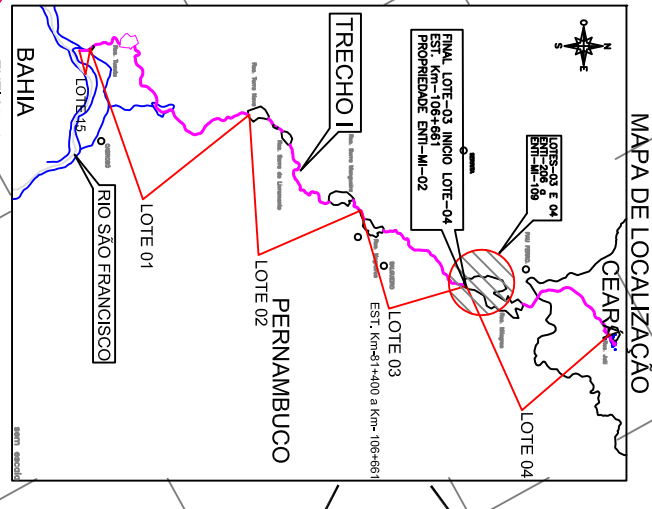

LEGENDA:

- PROPRIEDADES ADQUIRIDAS PELA UNIÃO
- PROPRIEDADES COM TERMO DE AUJUIZAMENTO
- PROPRIEDADES LIBERADAS COM OFÍCIO
- PROCESSO EM TRAMITAÇÃO
- PROPRIEDADES EM NEGOCIAÇÃO
- ATUALIZADO EM 28/10/2008

LEGENDA:

- LIMITE LOTE
- EXO E FAIXA DE DESAPROPRIAÇÃO
- ESTRADAS
- CAMINHOS
- POLEADOURA DE CONTORNO DO RESERVAÇÃO (projetado)
- LINHAS DE TRANSMISSÃO DE 230 KV

CERCA

- RIO / RINCHO
- AÇÚDES / LAGOS

ENT-100

- EXMO NORTE
- NÚMERO DO TRECHO

ARTICULAÇÃO: 09

NOTAS:

- ENT-RT-00 - RESERVAÇÃO TUCUTU
- ENT-TN-00 - RESERVAÇÃO TERRA NOVA
- ENT-SL-00 - RESERVAÇÃO SERRA DO LIVRAMENTO
- ENT-MA-00 - RESERVAÇÃO MANGUEIRA
- ENT-RN-00 - RESERVAÇÃO NEGREIROS
- ENT-MI-00 - RESERVAÇÃO MILAGRES
- ENT-RA-00 - RESERVAÇÃO JATI

PROJETO DE INTEGRACÃO DO RIO SÃO FRANCISCO COM BACIAS HIDROGRÁFICAS DO NORDESTE SETENTRIONAL

Processos Identificatórios - Exmo Norte Trecho I - Lotes-03 e 04

Ministério da Integração Nacional
Secretaria de Infra-Estrutura Hidrica

Data: Dezembro - 2007 Escala: 1:30.000

Número: 09/12

Dessenhos: Cláudio Figueredo