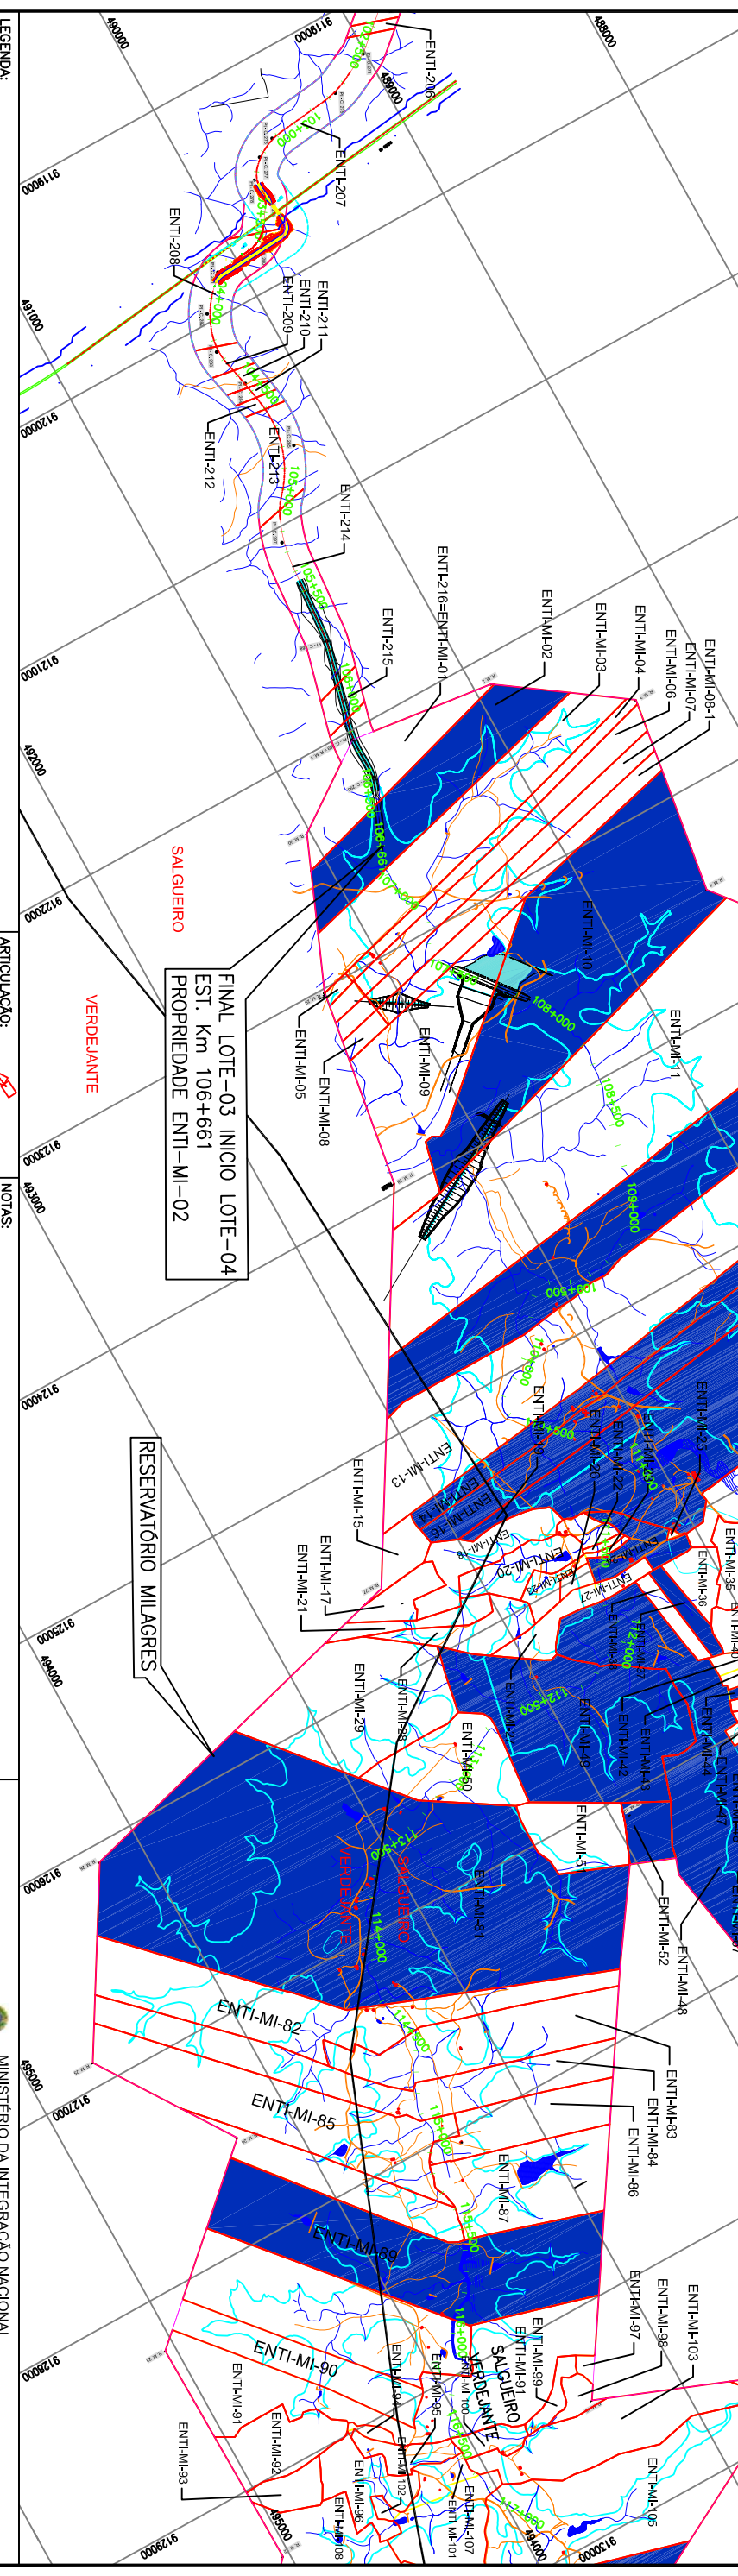

LEGENDA:

- PROPRIEDADES ADQUIRIDAS PELA UNIÃO
- PROPRIEDADES COM TERMO DE AUJUIZAMENTO
- PROPRIEDADES LIBERADAS COM OFÍCIO
- PROCESSO EM TRAMITAÇÃO
- PROPRIEDADES EM NEGOCIAÇÃO
- ATUALIZADO EM 28/10/2008

LEGENDA:

- LIMITE LOTE
- EXO E FAIXA DE DESAPROPRIAÇÃO
- ESTRADAS
- CAMINHOS
- POLEADOURA DE CONTORNO DO RESERVAÇÃO (projetado)
- LINHAS DE TRANSMISSÃO DE 230 KV

CERCA

- RIO / RINCHO
- AÇÚDES / LAGOS

ENT-100

- EXMO NORTE
- NÚMERO DO TRECHO

ARTICULAÇÃO: 09

NOTAS:

- ENT-RT-00 - RESERVAÇÃO TUCUTU
- ENT-TN-00 - RESERVAÇÃO TERRA NOVA
- ENT-SL-00 - RESERVAÇÃO SERRA DO LIVRAMENTO
- ENT-MA-00 - RESERVAÇÃO MANGUEIRA
- ENT-RN-00 - RESERVAÇÃO NEGREIROS
- ENT-MI-00 - RESERVAÇÃO MILAGRES
- ENT-RA-00 - RESERVAÇÃO JATI

PROJETO DE INTEGRACÃO DO RIO SÃO FRANCISCO COM BACIAS HIDROGRÁFICAS DO NORDESTE SETENTRIONAL

Processos Identificatórios - Exmo Norte Trecho I - Lotes-03 e 04

Ministério da Integração Nacional
Secretaria de Infra-Estrutura Hidrica

Data: Dezembro - 2007 Escala: 1:30.000

Número: 09/12

Dessenhos: Cláudio Figueredo