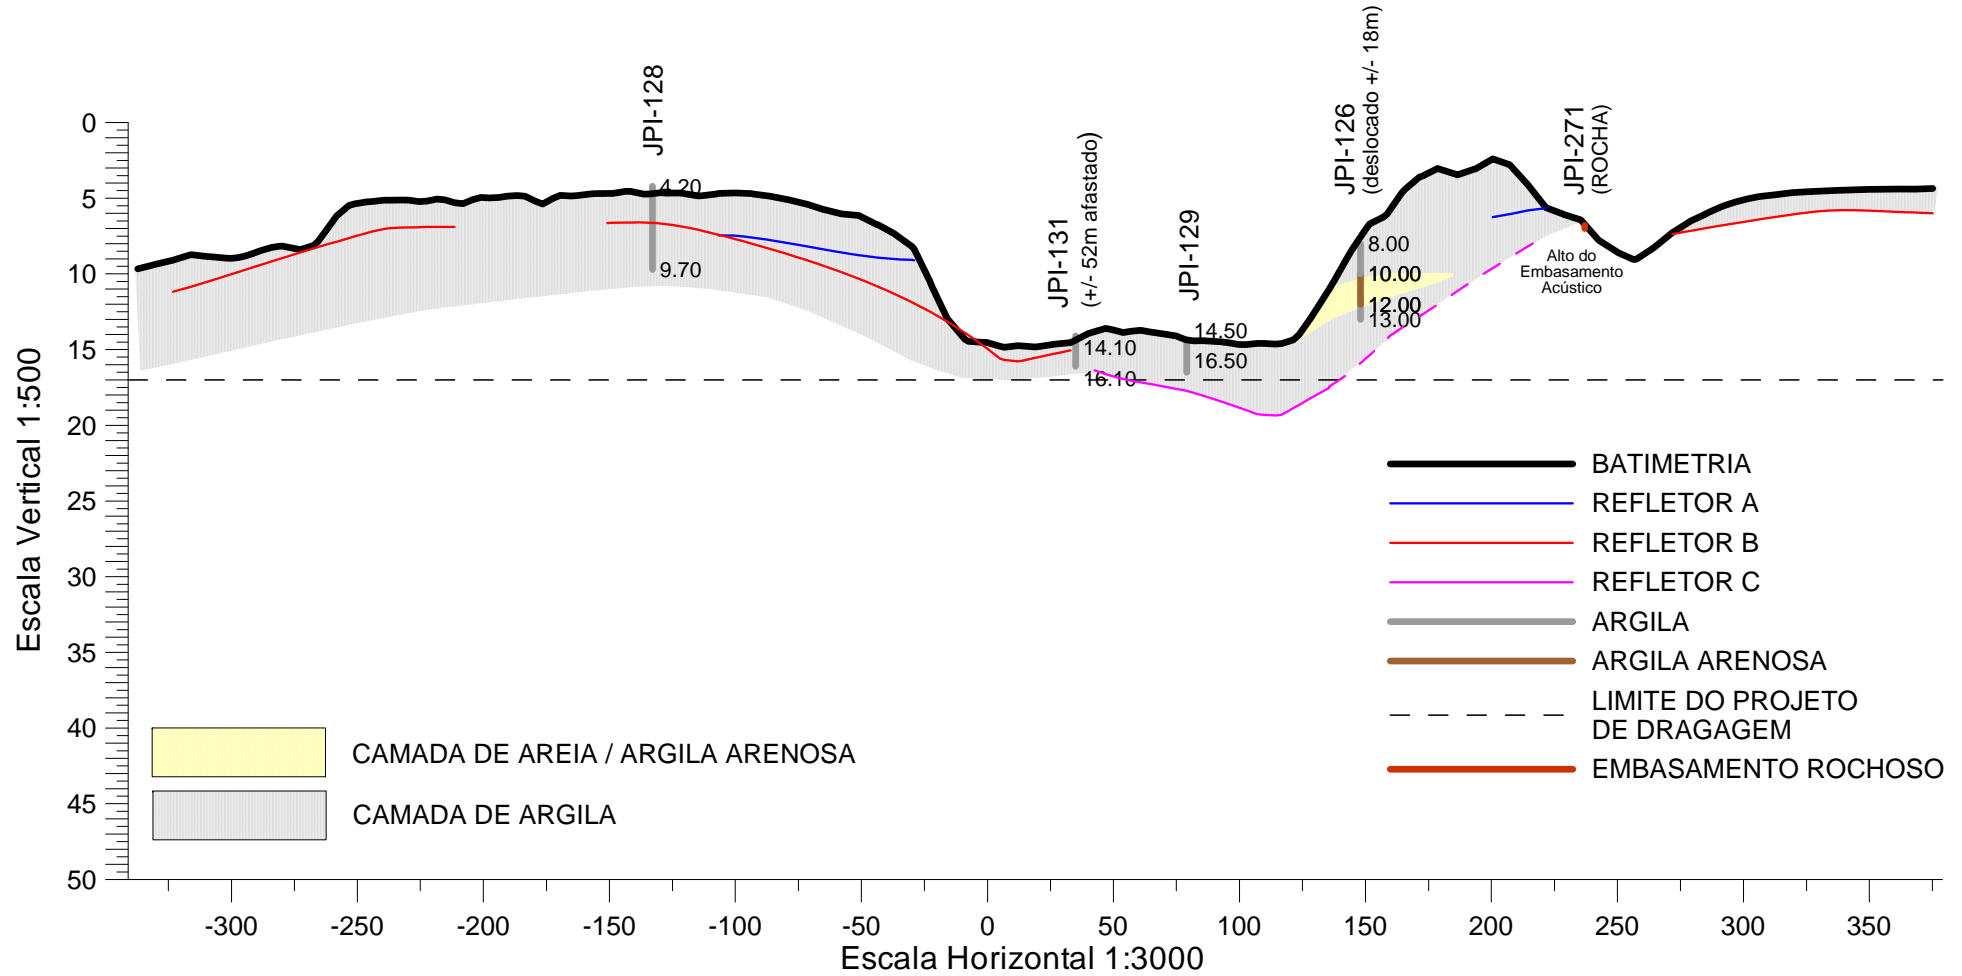

# S-675

# S-707

- BATIMETRIA
- REFLETOR B
- REFLETOR D
- ARGILA
- ARGILA ARENOSA
- LIMITE DO PROJETO DE DRAGAGEM

# S-728

- BATIMETRIA
- REFLETOR B
- REFLETOR C
- REFLETOR D
- ARGILA
- ARGILA ARENOSA
- LIMITE DO PROJETO DE DRAGAGEM