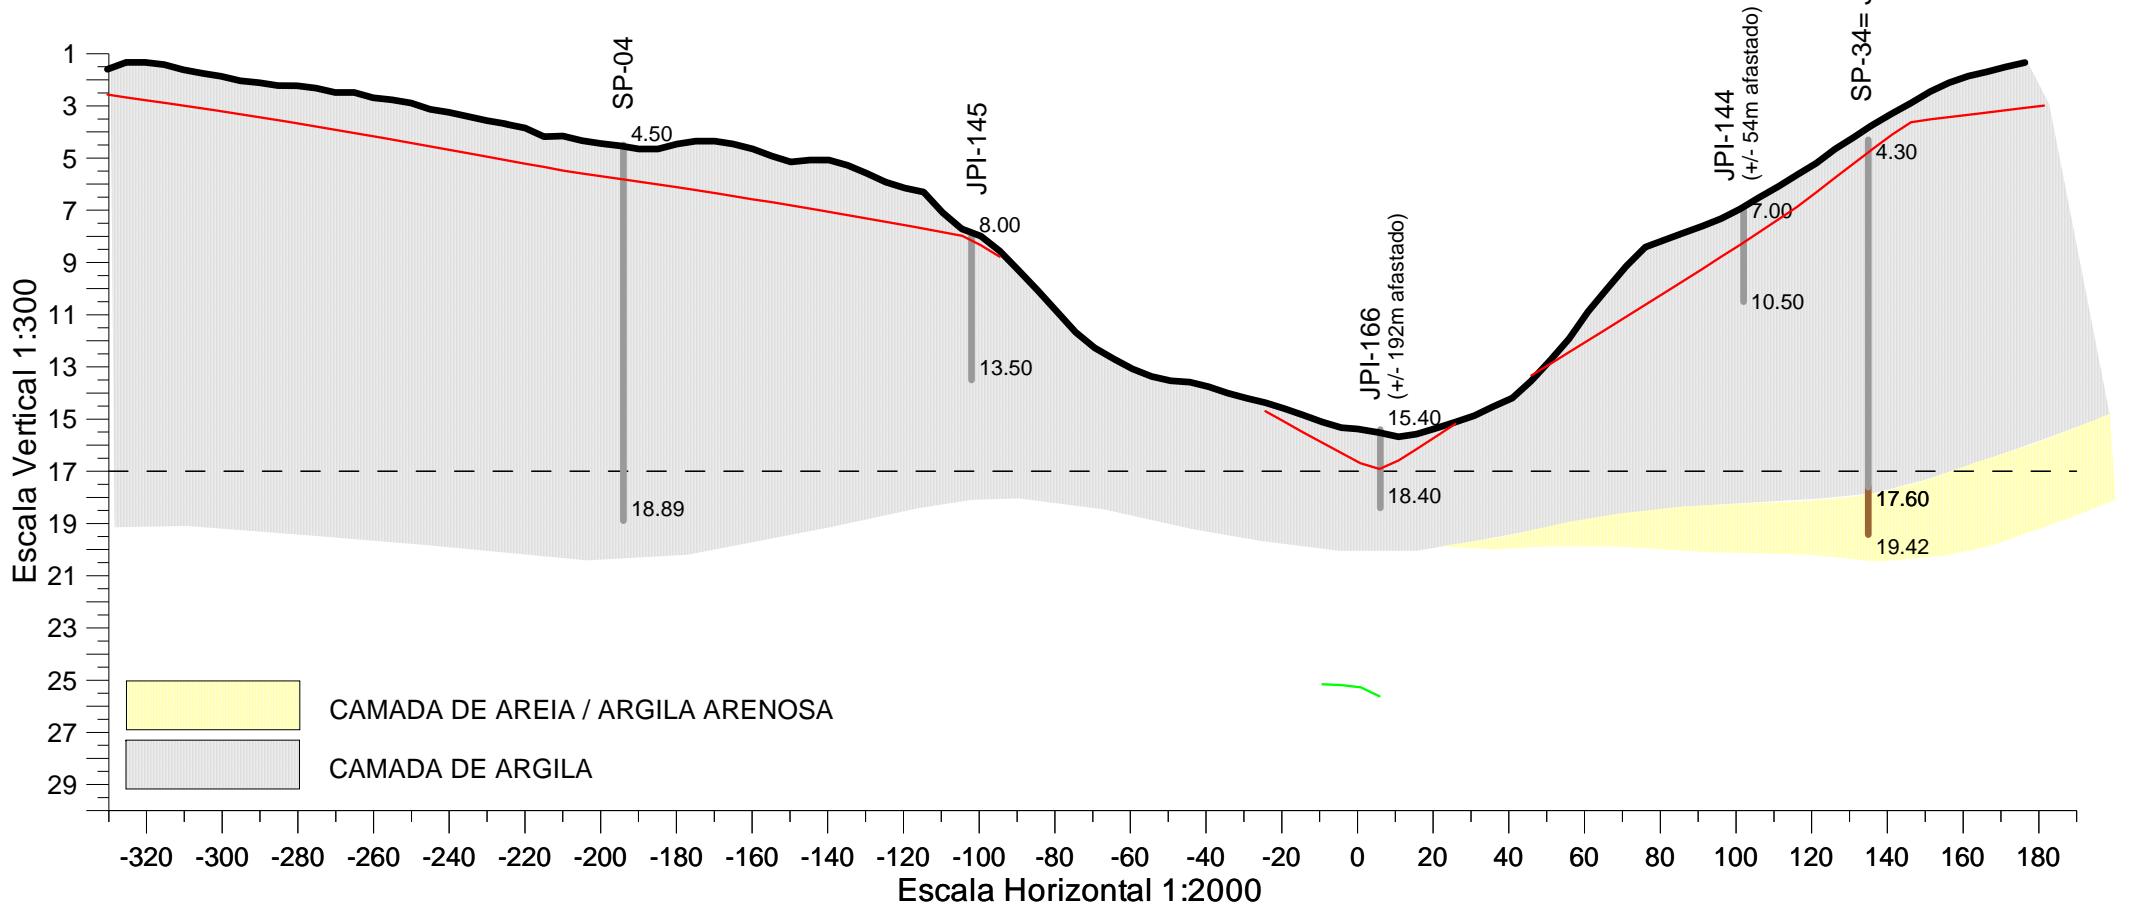

# S-675

# S-707

- BATIMETRIA
- REFLETOR B
- REFLETOR D
- ARGILA
- ARGILA ARENOSA
- LIMITE DO PROJETO DE DRAGAGEM

# S-728

- BATIMETRIA
- REFLETOR B
- REFLETOR C
- REFLETOR D
- ARGILA
- ARGILA ARENOSA
- LIMITE DO PROJETO DE DRAGAGEM