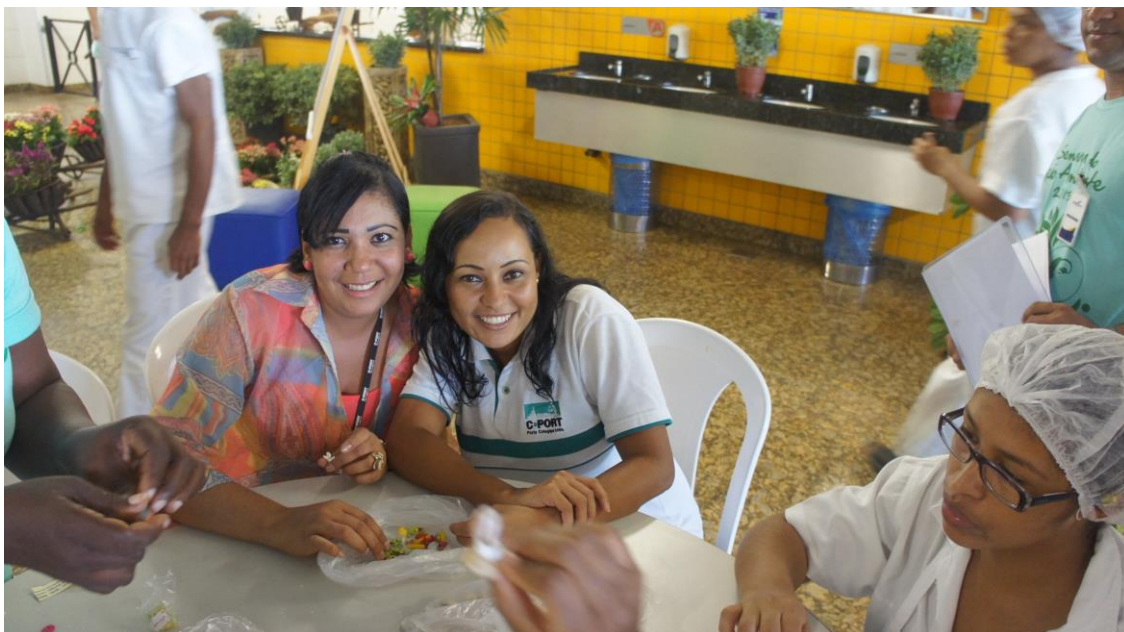

Integração de novos colaboradores

Semana de Meio Ambiente

Centro de Controle de Zoonose - CCZ

Ciência Móvel

Alimentação Alternativa - COSAN

Distribuição de lixeiras para carros

Oficina de artesanato

Oficina de chaveiros

Pipoque as bolas

Massagem relaxante para os pés

Ciclo Verde

UM COMPROMISSO COM A VIDA

**Participe das programações da
Semana de Meio Ambiente que acontecerá
entre os dias 12 a 14 de junho.**

**O evento visa sensibilizar os colaboradores
para que eles se tornem agentes
multiplicadores ambientais e promovam
atitudes sustentáveis em suas comunidades.**