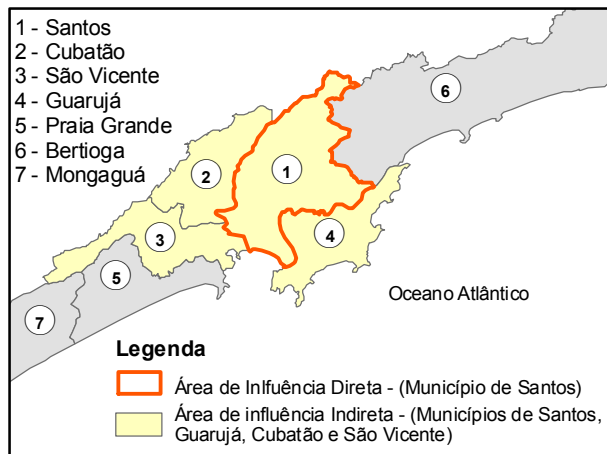

**Legenda**

- Área Diretamente Afetada - ADA
- Área de Influência Direta - AID (Município de Santos)
- Municípios que compõem a Área de Influência Indireta

**Legenda**

- Área de Influência Direta - (Município de Santos)
- Área de influência Indireta - (Municípios de Santos, Guarujá, Cubatão e São Vicente)

Projeção Universal Transversa de Mercator - UTM  
Datum horizontal: South American Datum, 1969 (SAD-69)  
Sistema Orbital LANDSAT 7, banda pancromática, 2001

 <b>Triunfo</b> <small>SANTA RITA</small>	 <b>CPEA</b>		
ESTUDO DE IMPACTO AMBIENTAL - EIA BRASIL INTERMODAL TERMINAL SANTOS - BRITES			
Áreas de Influência do Meio Socioeconômico			
Desenho	Escala	Tamanho	Data Versão
<b>7460909AIA3</b>	<b>1:100.000</b>	<b>A3</b>	<b>Nov/2009</b>