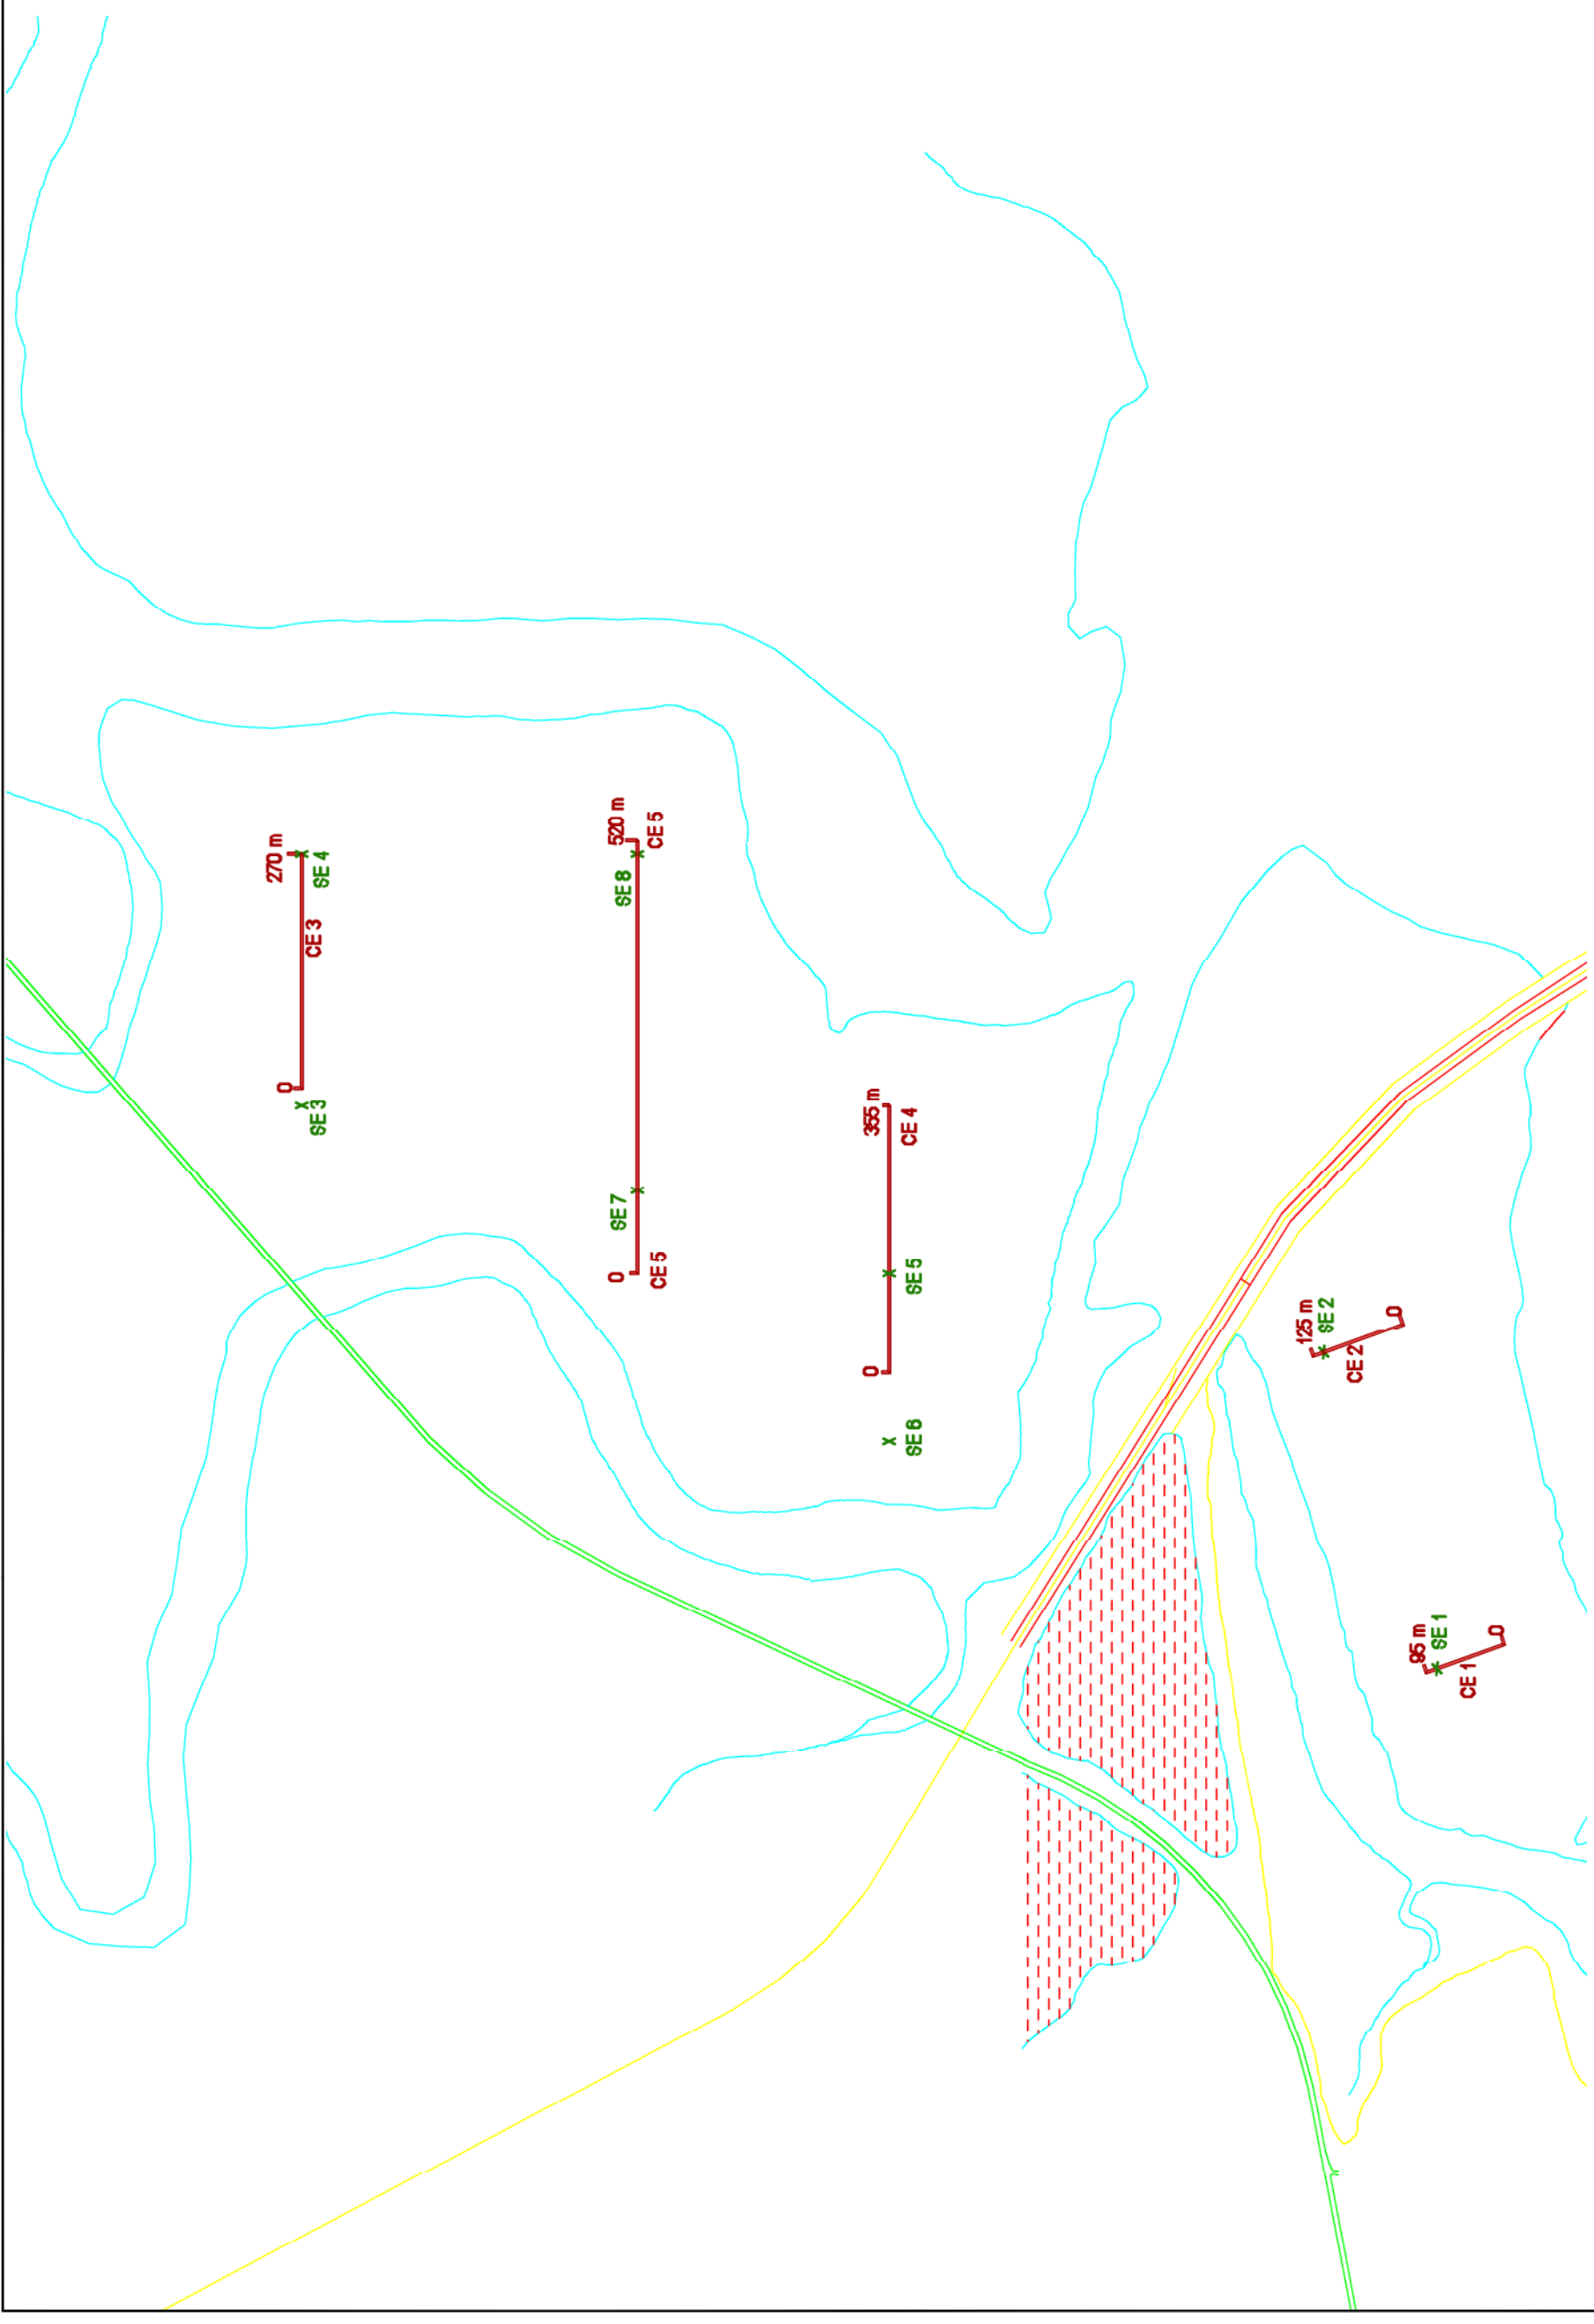

LEGENDA

- SE7 x Sondagem Elétrica
- CE5 520m Caminhamento Elétrico

ESCALA GRÁFICA

TERMINAL PORTUÁRIO EMBRAPORT
ESTUDO DE IMPACTO AMBIENTAL E RELATÓRIO DE IMPACTO AMBIENTAL - EIA/RIMA

Localização dos Serviços de Geofísica

Escala: gráfica

MARÇO/2003

Figura 6.1-2

FONTE: ANGEL GEOLOGIA E MEIO AMBIENTE, 2003.