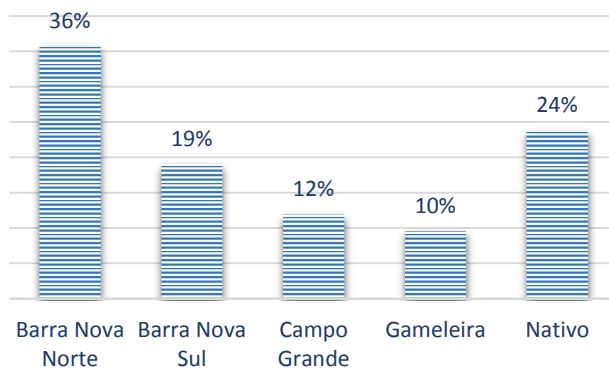

Estabelecimentos Comerciais de Gameleira	
<i>Nome do Estabelecimento</i>	<i>Tipo de estabelecimento</i>
Bar do Toba	Bar
Bar do Pedro	Bar
Extração de Mel	Apicultura
Resfriador de Leite	Resfriador

Estabelecimentos Comerciais de Nativo	
<i>Nome do Estabelecimento</i>	<i>Tipo de estabelecimento</i>
Bar Rangel	Bar
Jodecir Thomas	Bar
Joel Thomas	Bar
Bar Do Elcio	Bar
Farmácia	Farmácia
Lanchonete do Naldo	Lanchonete
Aterro Do Povo	Mercado/Mercearia
Janildo Bonome	Mercado/Mercearia
Mercearia Nativo	Mercado/Mercearia
Resfriador de Leite	Resfriador

Estabelecimentos Comerciais

LOCALIDADE	QUANTIDADE	
<i>Barra Nova Norte</i>	15	36%
<i>Barra Nova Sul</i>	8	19%
<i>Campo Grande</i>	5	12%
<i>Gameleira</i>	4	10%
<i>Nativo</i>	10	24%
TOTAL	42