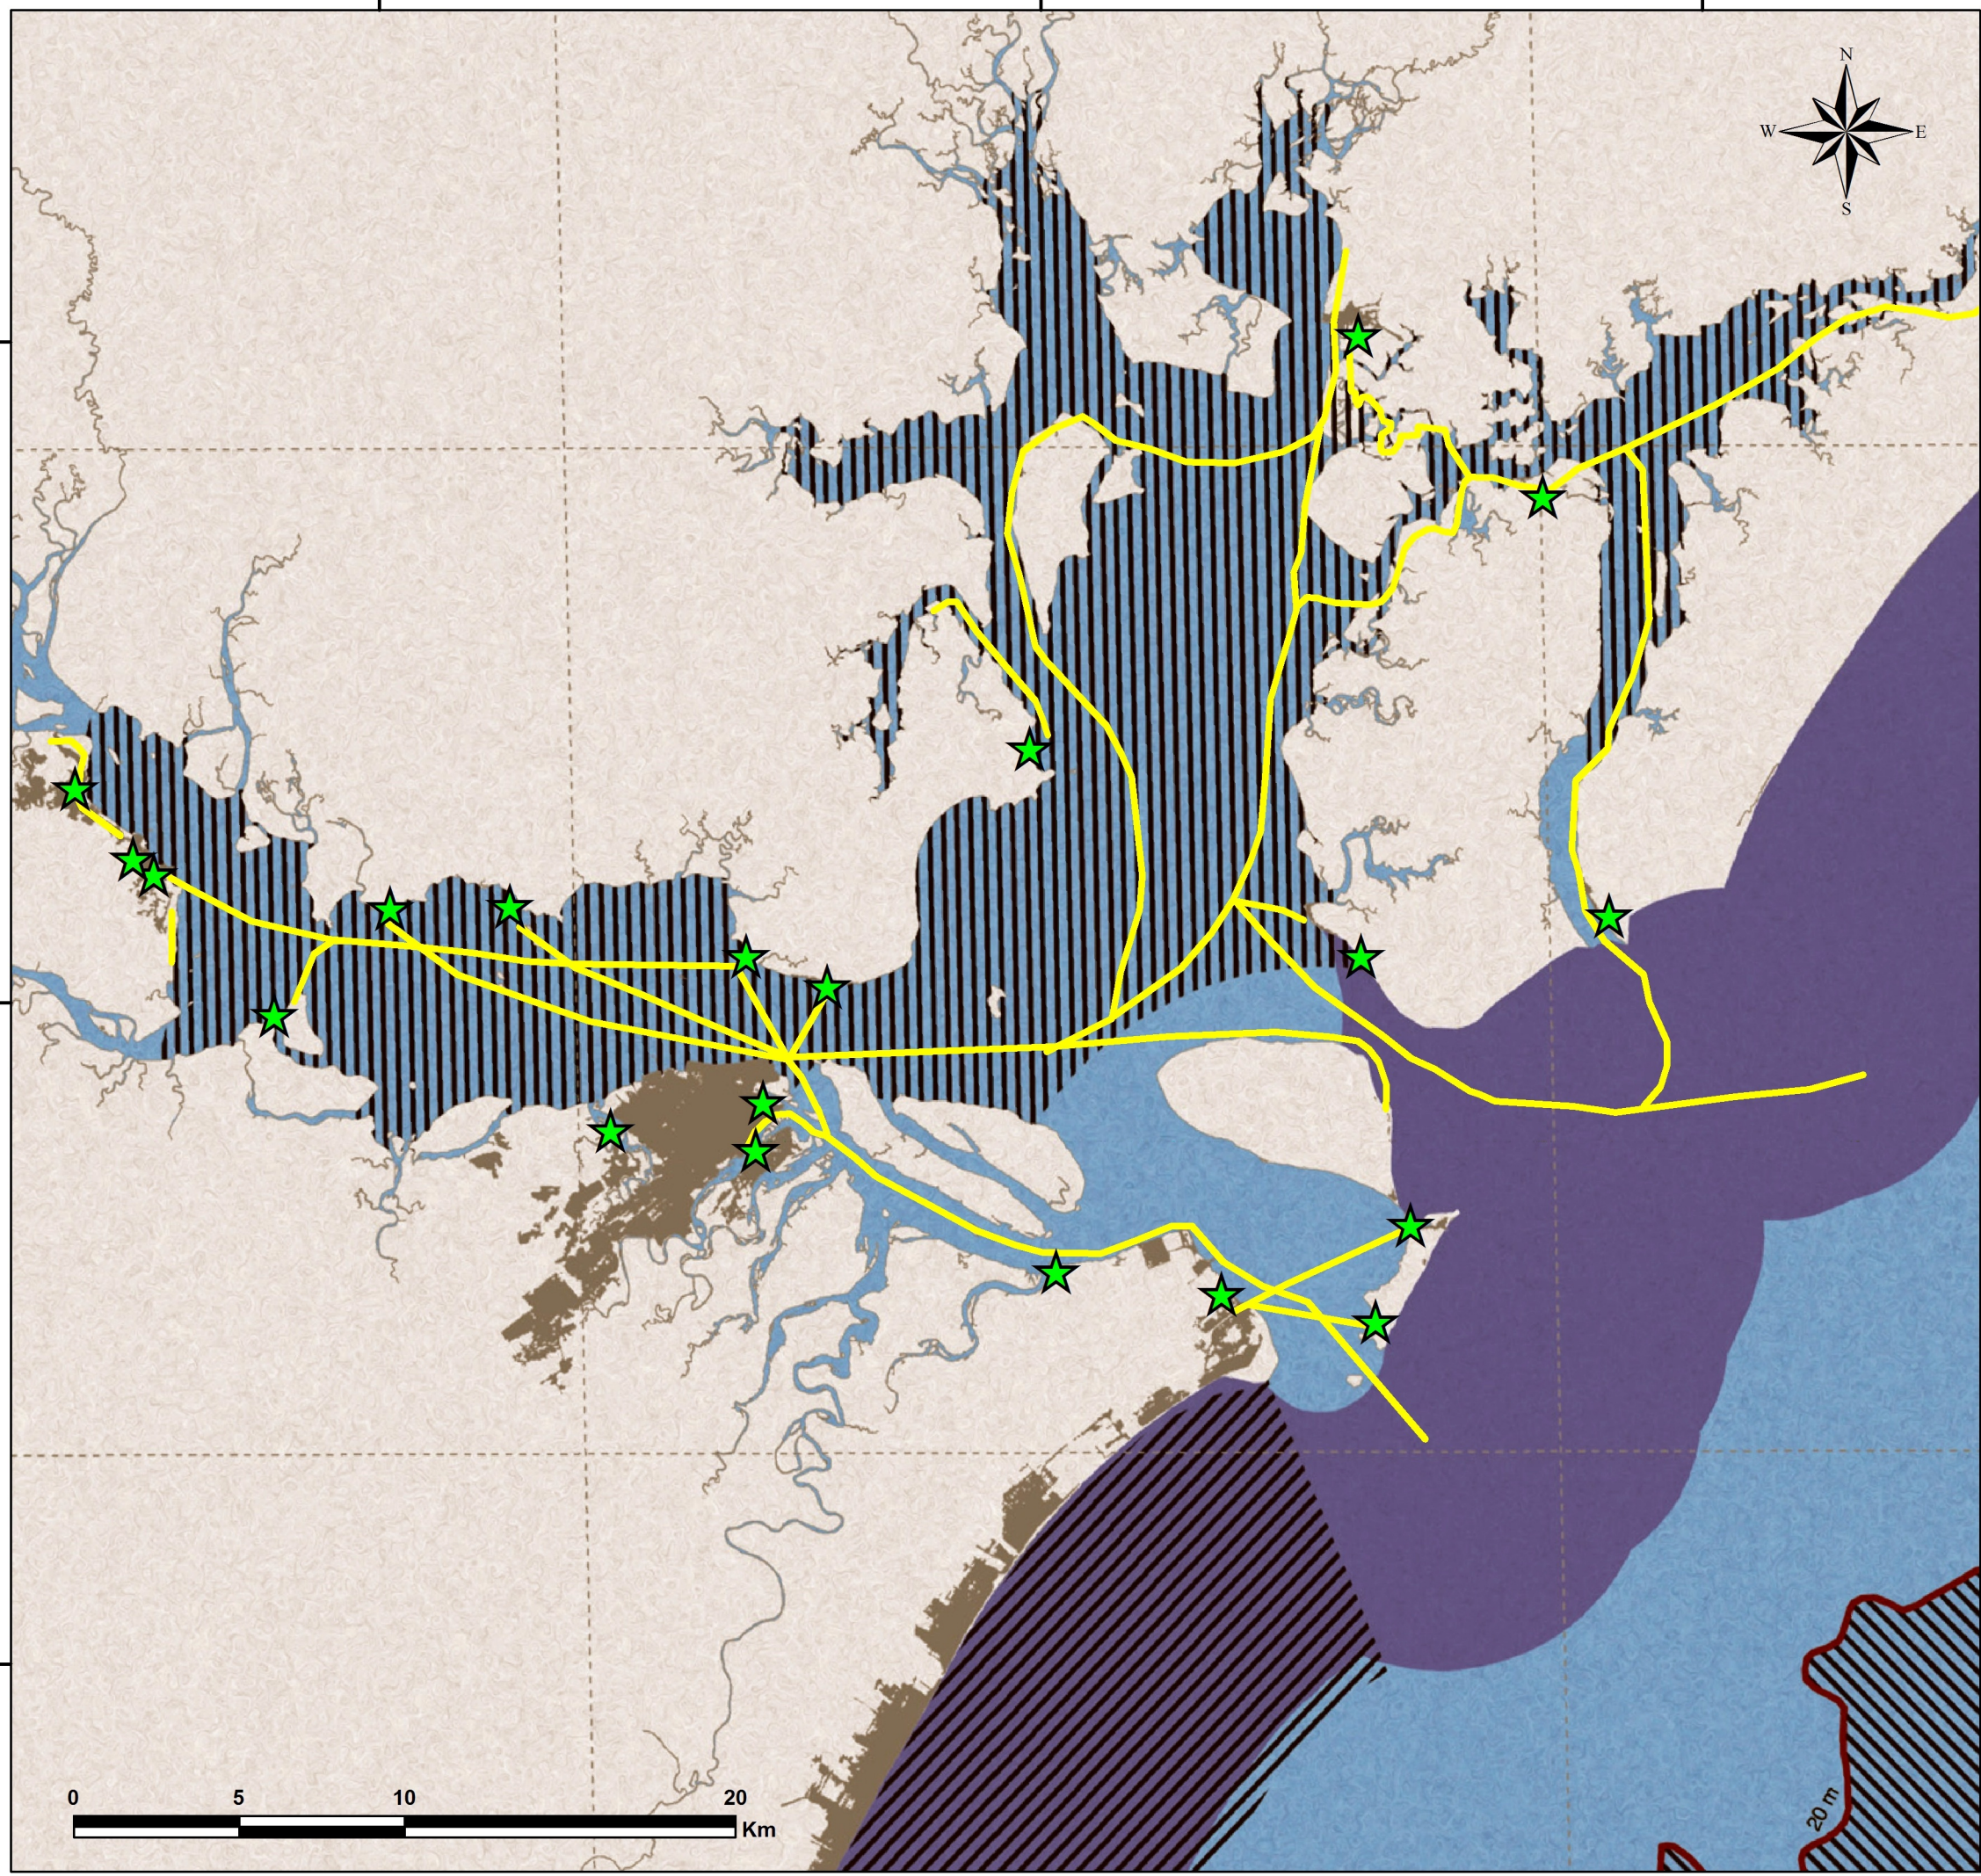

740000

760000

780000

7200000

7180000

7160000

### reas de Pesca - Camaro

Sistema de Coordenadas em Projeo Universal Transversal de Mercator - UTM

Meridiano Central: 51

Datum Horizontal: WGS 84

#### Legenda

- Comunidades Pesqueiras
- Principais Rotas das Embarcaes

#### Pesca

- gerival
- caceio
- Arrasto**
  - barcos - at 20m de profundidade
  - canoas e embarcaes de tbuas - limite de 5 milhas
  - camaro rosa - de 20 a 40m de profundidade