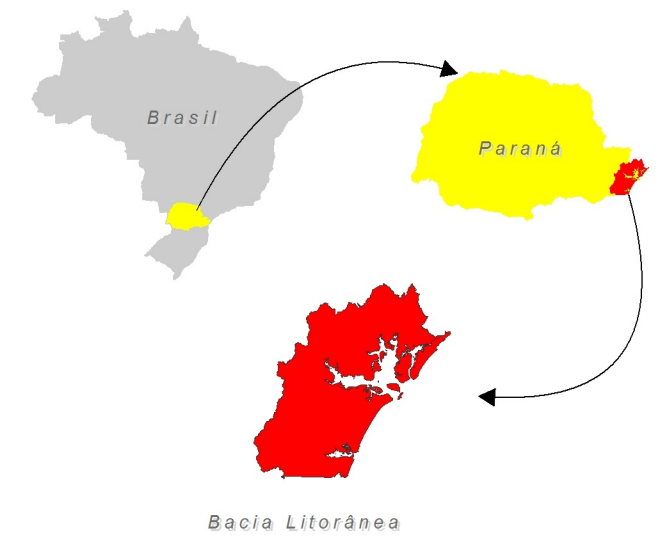

### reas de Pesca - Camaro

Sistema de Coordenadas em Projeo Universal Transversal de Mercator - UTM

Meridiano Central: 51

Datum Horizontal: WGS 84

#### Legenda

- Comunidades Pesqueiras
- Principais Rotas das Embarcaes

#### Pesca

- gerival
- caceio
- Arrasto**
  - barcos - at 20m de profundidade
  - canoas e embarcaes de tbuas - limite de 5 milhas
  - camaro rosa - de 20 a 40m de profundidade