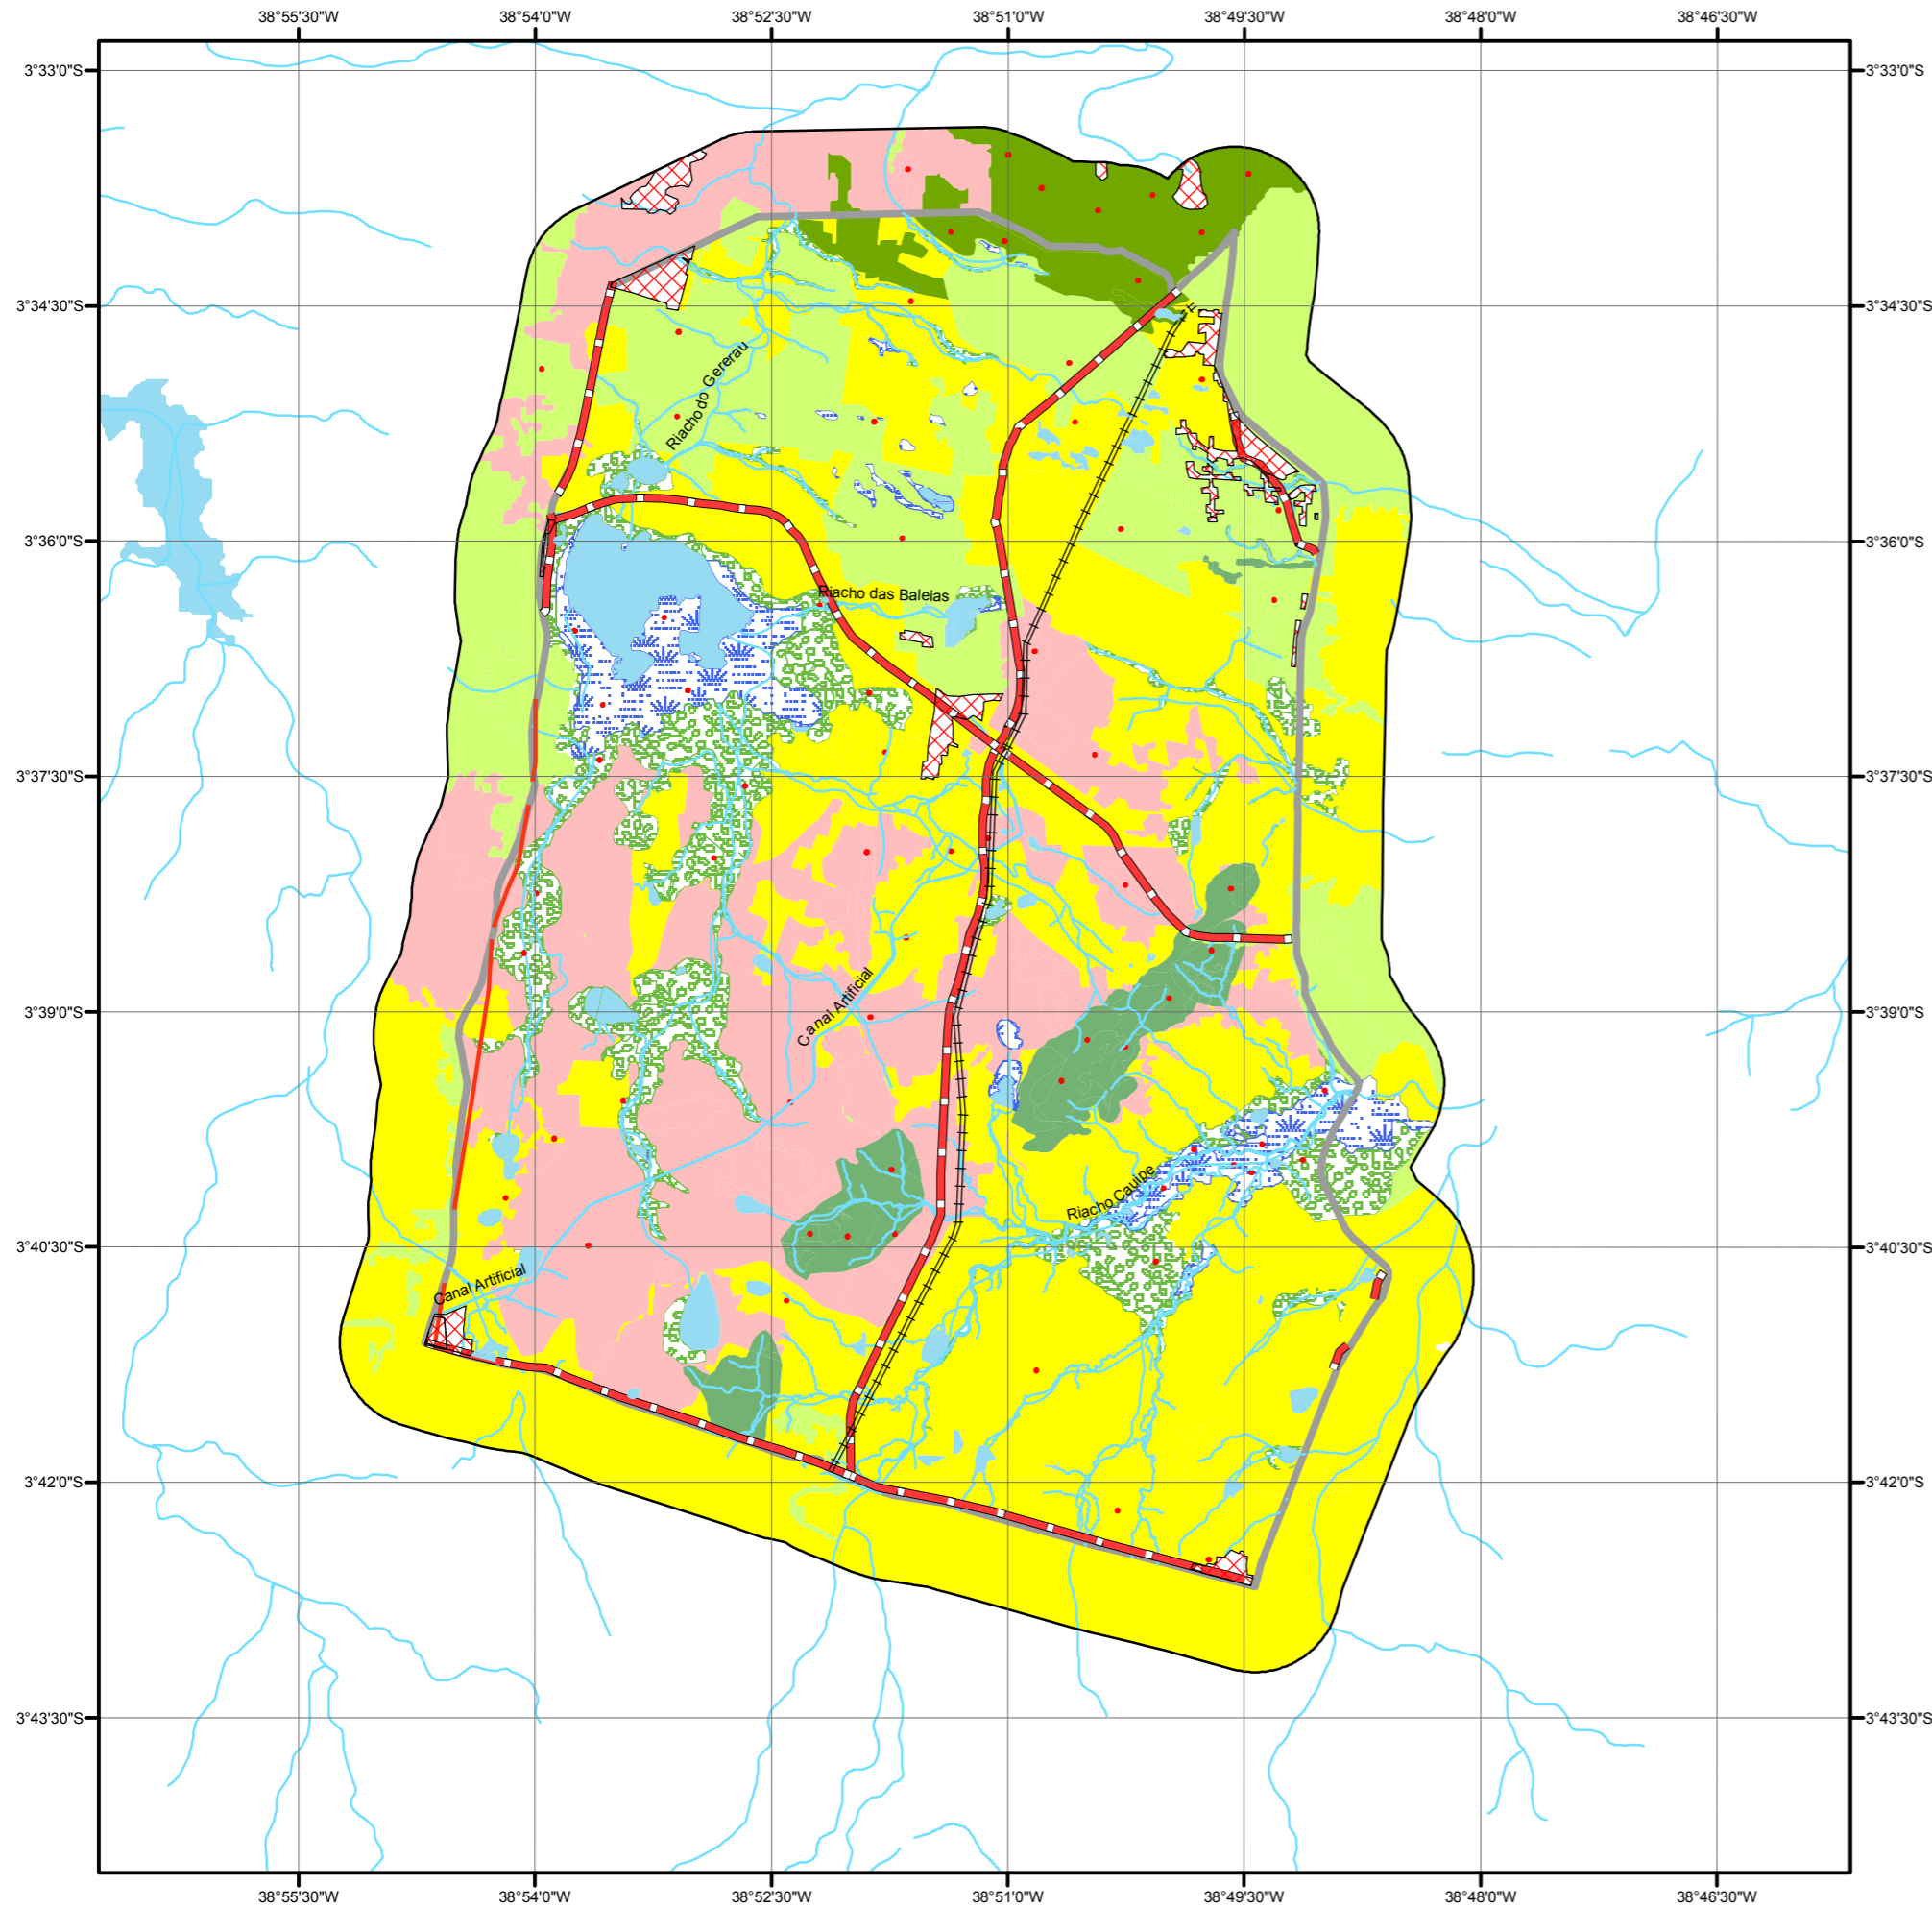

Mapa de Vegetação

Legenda

- Vegetação Caducifólia de Caatinga Arbustiva Aberta
- Vegetação Costeira Arbóreo-Arbustiva de Dunas
- Vegetação Estacional Arbórea Arbustiva
- Vegetação Herbácea
- Vegetação Subcaducifólia de Tabuleiro
- Vegetação de Caatinga Arbustiva
- Vegetação de Várzea

Dados Naturais

- Rios e Riachos
- Açudes e Lagoas

Dados Antrópicos

- Ferrovia
- Rodovia não pavimentada
- Rodovia pavimentada
- Parcelas de amostragem para análise fitossociológica
- Limite ADA