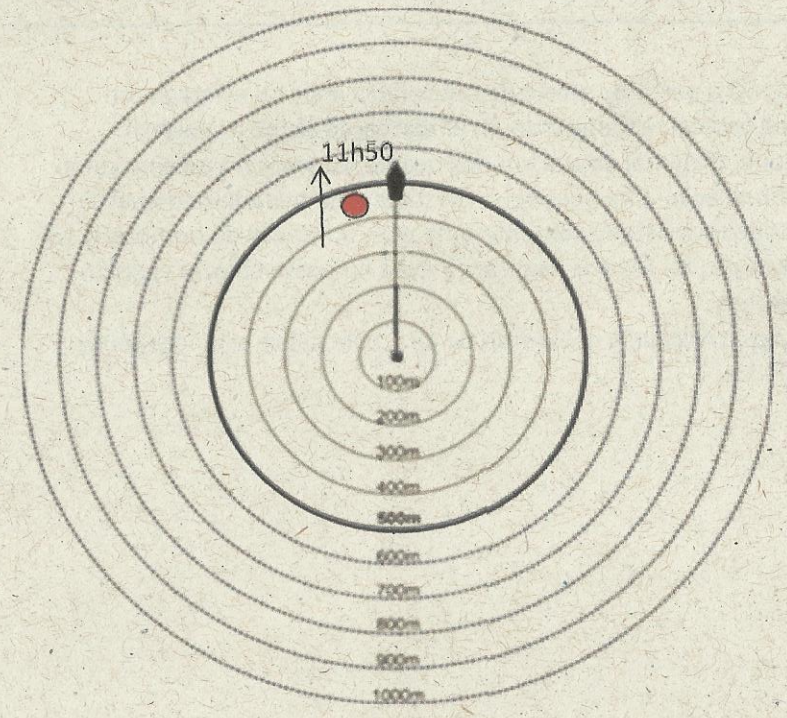

Registro de Avistagem

Hora local	Animal avistado	Comportamento
11h50	<input type="checkbox"/> <i>Megaptera novaeangliae</i> Baleia Jubarte	<input checked="" type="checkbox"/> Deslocamento lento <input type="checkbox"/> Deslocamento médio <input type="checkbox"/> Deslocamento rápido <input type="checkbox"/> Deslocamento na proa do navio
Latitude	<input type="checkbox"/> <i>Eubalaena australis</i> Baleia Franca do Sul	<input type="checkbox"/> <i>Porpoising</i> <input type="checkbox"/> <i>Chorus line</i>
25°00'39 24.57" S	<input type="checkbox"/> <i>Balaenoptera edeni</i> Baleia-de-Bryde	<input type="checkbox"/> Borrifo <input type="checkbox"/> Exposição da peitoral <input type="checkbox"/> Exposição da caudal
Longitude	<input type="checkbox"/> <i>Balaenoptera acutorostrata</i> Baleia-Minke-Anã	<input type="checkbox"/> Golpe nadadeira na superfície <input type="checkbox"/> Golpe cabeça na superfície
042°13'22.94" O	<input type="checkbox"/> <i>Physeter macrocephalus</i> Cachalote	<input type="checkbox"/> Salto parcial <input type="checkbox"/> Salto total
Profundidade	<input type="checkbox"/> <i>Orcinus orca</i> Baleia Orca	<input type="checkbox"/> Repouso <input type="checkbox"/> Indiferença
2257m	<input type="checkbox"/> <i>Sotalia fluviatilis</i> Boto Cinza	<input type="checkbox"/> Fuga/evitação <input type="checkbox"/> Diminuição comportamento aéreo <input type="checkbox"/> Aumento comportamento aéreo
Direção do navio	<input type="checkbox"/> <i>Tursiops truncatus</i> Golfinho Nariz de Garrafa	<input type="checkbox"/> Diminuição tempo de inalação <input type="checkbox"/> Aumento tempo de inalação
17°	<input type="checkbox"/> <i>Stenella longirostris</i> Golfinho Rotador	<input type="checkbox"/> Diminuição tempo de mergulho <input type="checkbox"/> Aumento tempo de mergulho
Estado do Mar	<input type="checkbox"/> <i>Stenella attenuata</i> Golfinho-Pintado-Pantropical	<input checked="" type="checkbox"/> Exposição dorsal
<input type="checkbox"/> Calmo (0-1) <input type="checkbox"/> Crespo (2-3) <input type="checkbox"/> Agitado (4) <input checked="" type="checkbox"/> Forte (5+)	<input checked="" type="checkbox"/> Cetáceo de grande porte	
Visibilidade	Grupo	
<input type="checkbox"/> Boa (> 5 km) <input checked="" type="checkbox"/> Moderada <input type="checkbox"/> Fraca (< 1 km)	<input type="checkbox"/> Sim <input checked="" type="checkbox"/> Não	Confiança na identificação
Ondulação	Composição do grupo	<input checked="" type="checkbox"/> Definitiva <input type="checkbox"/> Provável <input type="checkbox"/> Incerta
<input type="checkbox"/> Baixa (<2m) <input checked="" type="checkbox"/> Média (2-4m) <input type="checkbox"/> Forte (>4m)	NºAdulto: 1	